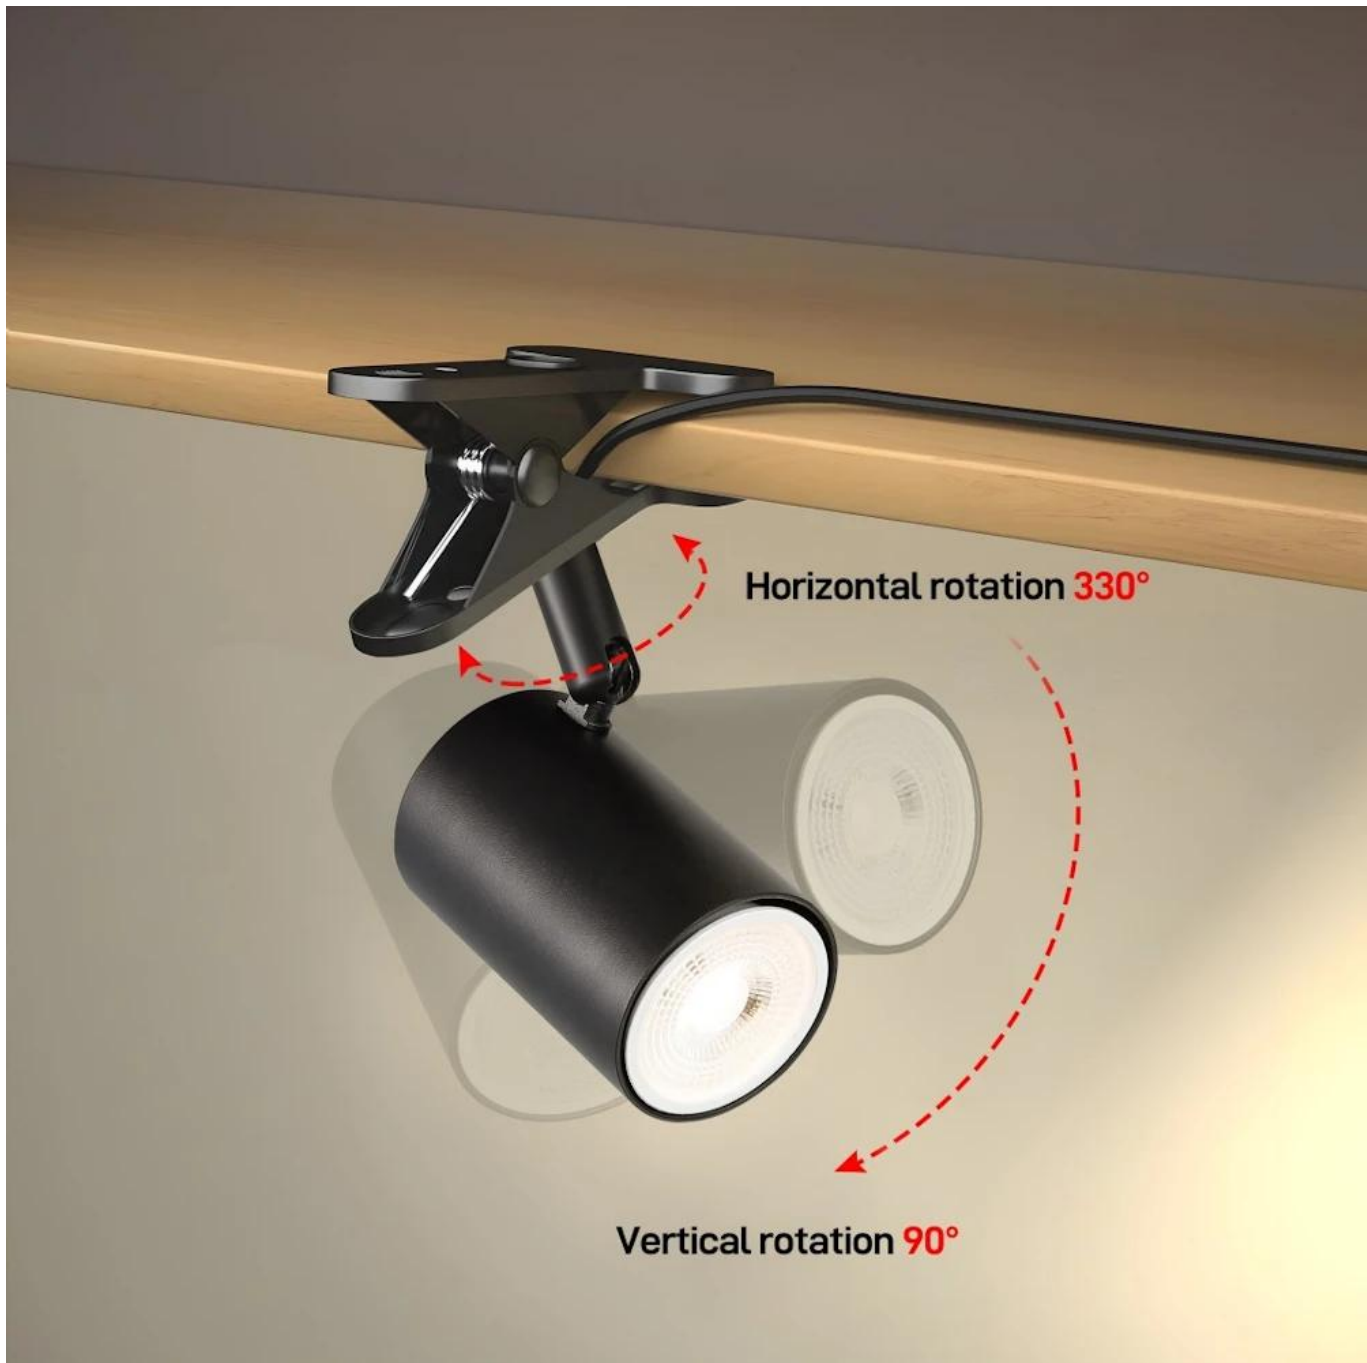

Horizontal rotation **330°**

Vertical rotation **90°**