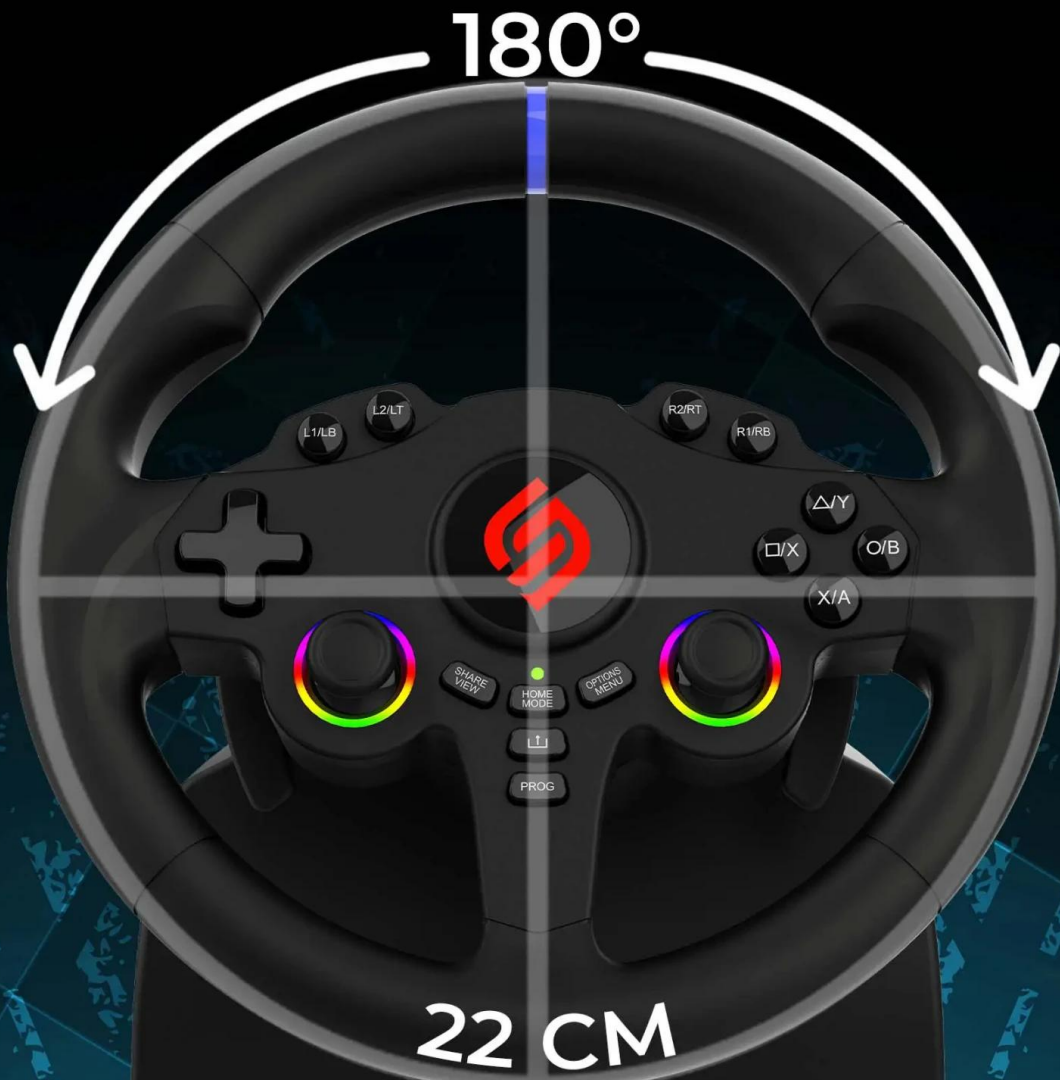

24 měs.

Stav:

Nové zboží

Popis

SUPERDRIVE 220 RS-5

Herní závodní volant s pedály navržený pro maximální ponoření do závodního simulátoru na konzoli PS5 a PC.

Model **220 RS-5** nabízí přesné ovládání díky **180° rotaci** volantu o průměru **22 cm**, která zajišťuje realistickou odezvu při řízení. Duální vibrační motory reprodukují pocity z jízdy po trati nebo silnici a zprostředkovávají zpětnou vazbu o stavu vozidla. **Programovatelné RGB LED osvětlení** kolem joysticků vytváří dynamický vizuální efekt, který umocňuje intenzitu závodů.

Volant je vybaven **řadicími pádly** pro okamžitou změnu rychlostního stupně a sadou **dvou analogových pedálů** (plyn a brzda), které poskytují přesnou kontrolu nad akcelerací a brzděním. **Duální joysticky** rozšiřují možnosti ovládání a umožňují přizpůsobení různým herním stylům, včetně simulačních her jako Farming Simulator nebo GTA. Odnímatelné přísavky zajišťují stabilní uchycení na stole, pracovní desce nebo v kokpitu.

DUAL JOYSTICKS & PROGRAMMABLE LEDS

FIX COLORS

FIX RAINBOW

BREATHING COLORS

**COLOR
ADJUSTMENT**

REALISTIC DRIVING EXPERIENCE

PROGRAMMABLE KEYS & SENSITIVITY LEVELS

LOW SENSITIVITY

suitable for most racing games

MEDIUM SENSITIVITY

for games with many curves

HIGH SENSITIVITY

to link tight turns

- Rotace volantu 180° pro přesné a přirozené ovládání vozidla při závodech.
- Duální vibrační motory poskytují realistickou zpětnou vazbu ze silnice nebo závodní trati.
- Programovatelné RGB LED osvětlení kolem joysticků pro vizuální efekt během hry.
- Řadící pádla na volantu umožňují rychlé a pohodlné přeřazování rychlostních stupňů.
- Sada 2 analogových pedálů (plyn a brzda) pro precizní kontrolu nad akcelerací a brzděním.
- Duální joysticky rozšiřují možnosti ovládání pro simulační hry a různé herní styly.
- Odnímatelné přísavky zajišťují pevné uchycení na stole, pracovní desce nebo v závodním kokpitu.
- Kompatibilita s PS5 a PC, programovatelná tlačítka a 3 úrovně citlivosti pro přizpůsobení závodům.