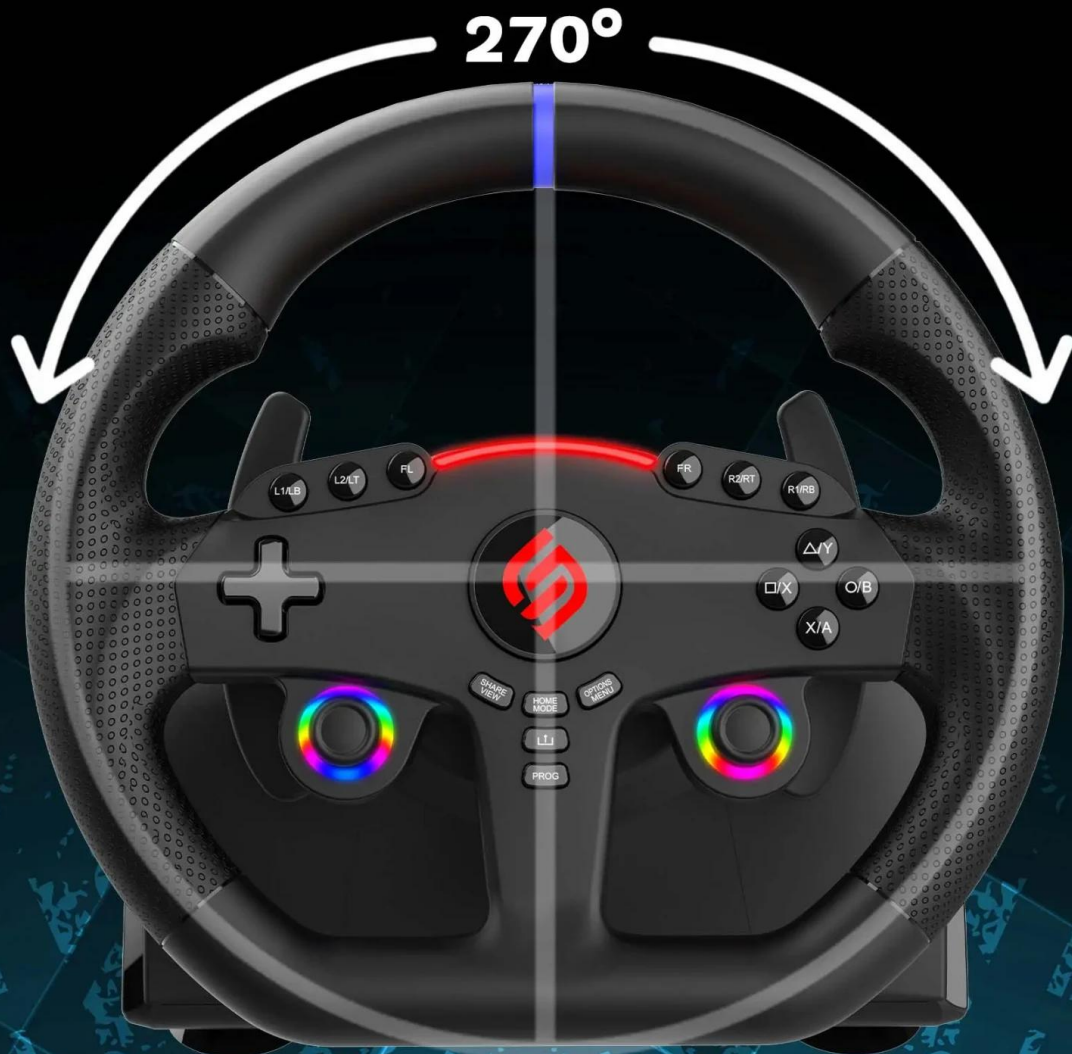

Sada **SUPERDRIVE 270 GT-5** nabízí kompletní řešení pro milovníky závodních simulátorů a arkádových her. Volant s průměrem **27 cm** je vybaven duálními joysticky s integrovanými ovládacími prvky, **programovatelnými tlačítky a 3 úrovněmi citlivosti**, které umožňují přizpůsobení ovládání každému hernímu stylu.

Ergonomická rukojeť s **mikroperforovaným koženkovým potahem** zajišťuje optimální úchop i při dlouhém hraní. **Programovatelné RGB LED diody** kolem joysticků vytváří dynamický vizuální efekt, zatímco progresivní světelný indikátor v horní části volantu zobrazuje akceleraci a brzdění. Stabilní upevnění je zajištěno nastavitelnou svorkou a odnímatelnými přísavkami pro pevné uchycení na stole, desce nebo v herním kokpitu.

# DUAL JOYSTICKS & PROGRAMMABLE LEDS

**FIX COLORS**

**FIX RAINBOW**

**BREATHING COLORS**

**COLOR  
ADJUSTMENT**

# REALISTIC DRIVING EXPERIENCE

27CM