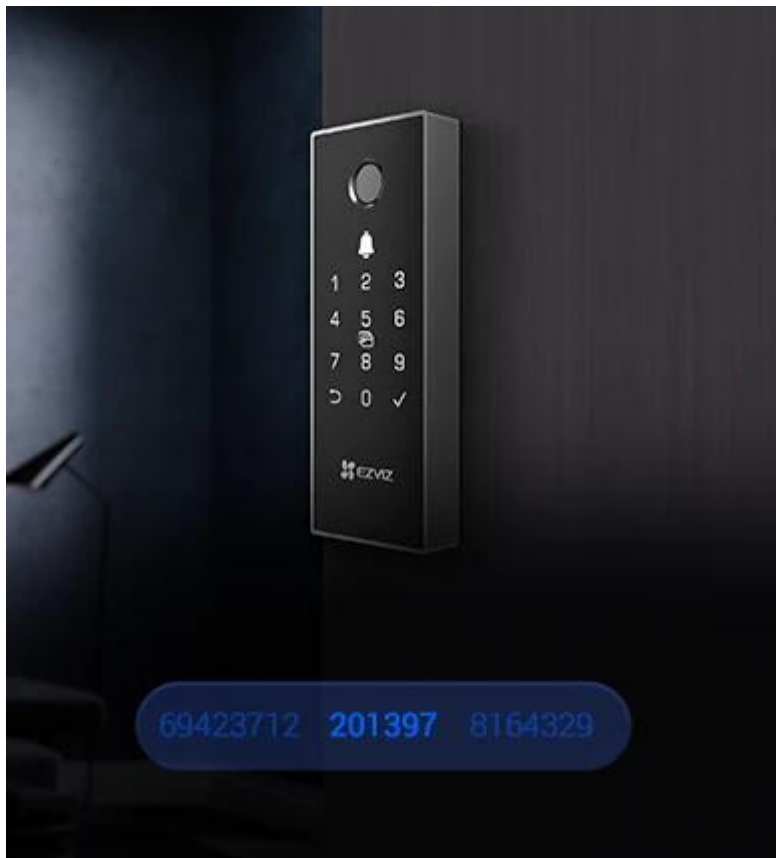

24 měs.

Stav:

Nové zboží

---

**Popis**

---

**EZVIZ DL03 Pro Smart Rim Lock****Chytrý Wi-Fi zámek s bezklíčovým přístupem a dálkovým ovládáním pro moderní domácnost.**

Inteligentní zámek **EZVIZ DL03 Pro** se připojuje přímo k domácí **Wi-Fi síti 2,4 GHz** bez nutnosti dodatečného hubu a nabízí kompletní správu přístupu přes **EZVIZ aplikaci**. Podporuje až **50 otisků prstů**, **50 přístupových kódů** (6-10 číslic), **50 přístupových karet** a umožňuje vytvářet **dočasné přístupové kódy** s platností až 1 rok.

Zámek disponuje funkcí **automatického zamykání**, která zkontroluje stav západky a sama zamkne dveře po jejich zavření. V případě pokusu o násilné odstranění aktivuje **anti-tamper alarm**. Díky integraci s vybranými **EZVIZ kamerami** (H6c, C6N, CP1, TY1, TY2, H3, C8W) automaticky spouští nahrávání videa při otevření dveří. Robustní konstrukce z **hliníku a plastu** zajišťuje vysokou odolnost a dlouhou životnost.

- Přímé Wi-Fi připojení 2,4 GHz bez nutnosti hubu pro snadnou instalaci a ovládání přes EZVIZ aplikaci
- Vícenásobné metody odemykání: otisk prstu (až 50), přístupové kódy (až 50), přístupové karty (až 50), dálkové odemčení aplikací
- Automatická kontrola stavu západky a auto-lock funkce s upozorněním na ponechané otevřené dveře
- Integrace s EZVIZ kamerami pro automatické spuštění nahrávání videa při otevření dveří
- Dočasné přístupové kódy s platností až 1 rok pro návštěvy, dodavatele nebo pravidelné služby
- Bezpečnostní funkce včetně anti-tamper alarmu, anti-test ochrany (5 chybných pokusů = 3minutové zablokování) a podpory virtuálních přístupových kódů
- Real-time notifikace o otevření dveří, nízké kapacitě baterie, pokusech o manipulaci a historii přístupů
- Napájení 4x AA alkalické baterie s podporou nouzového napájení přes USB-C konektor