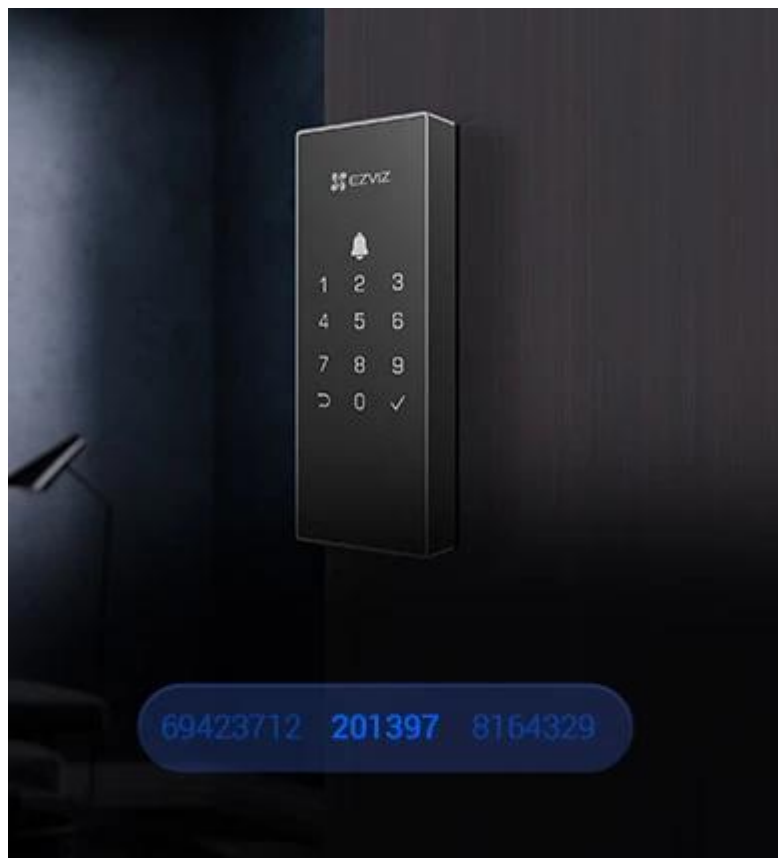

### EZVIZ DL03 Digital Smart Rim Lock

**Moderní digitální zámek s chytrými funkcemi pro bezklíčový přístup do vašeho domova.**

Chytrý zámek **EZVIZ DL03 Digital** přináší pohodlí dálkového ovládání a správy přístupu přímo z vašeho smartphonu. Díky integrované **Wi-Fi 2,4 GHz** se připojuje přímo k domácí síti **bez nutnosti dodatečného hubu**, což výrazně zjednodušuje instalaci i používání. Zámek podporuje **až 50 různých přístupových kódů** a umožňuje vytváření dočasných kódů s platností až 1 rok, což je ideální pro návštěvy, pronájmy nebo pravidelné služby.

Bezpečnost zajišťuje **anti-peeping funkce** pro ochranu proti odhalení kódu, **alarm při neoprávněné manipulaci** a možnost **nouzového napájení přes USB-C** v případě vybití baterie. Zámek lze integrovat s vybranými **kamerami EZVIZ** (H6c, C6N, CP1, TY1, TY2, H3, C8W) pro automatické nahrávání videa při otevření dveří. Robustní konstrukce z **hliníku a plastu** zajišťuje vysokou odolnost a dlouhou životnost.

- Přímé Wi-Fi připojení 2,4 GHz bez nutnosti samostatného hubu pro snadnou instalaci a ovládání
- Dálkové odemykání a správa přístupu přes mobilní aplikaci EZVIZ
- Podpora až 50 přístupových kódů (6-10 číslic) a dočasných kódů s platností až 1 rok
- Anti-peeping funkce umožňuje zadání náhodných číslic před i za skutečným kódem
- Automatické zamykání, kontrola stavu zámku a upozornění na otevřené dveře
- Alarm při neoprávněné manipulaci a opakovaném zadání nesprávného kódu (5 pokusů za 5 minut = blokáce na 3 minuty)
- Nouzové napájení přes USB-C konektor při vybití čtyř AA baterií
- Integrace s vybranými kamerami EZVIZ pro automatické nahrávání při otevření dveří