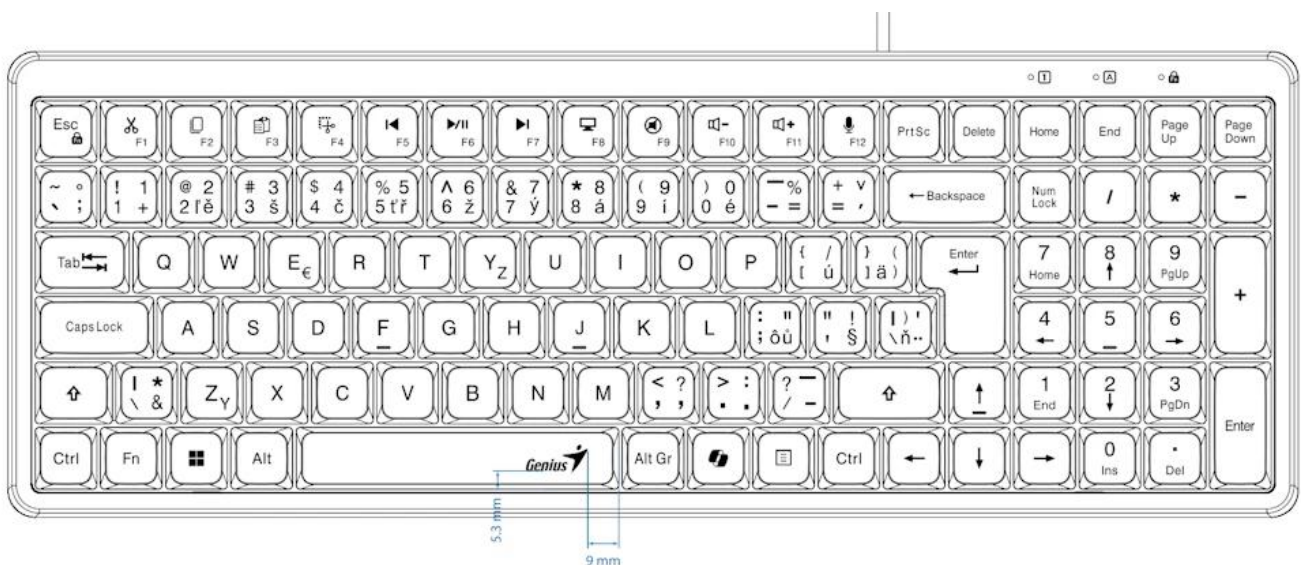

GENIUS LUXEMATE 120

Cena celkem:

266 Kč
(bez DPH: 220 Kč)

Kód zboží:

KEYG16255

Part No.:

31310059403

Záruka:

24 měs.

Stav:

Nové zboží

Popis

Genius LuxeMate 120

Kompaktní kancelářská klávesnice s retro klávesami a dedikovanými tlačítky pro Copilot AI.

Pozor, fotografie klávesnice jsou pouze ilustrativní! Tento model disponuje CZ+SK layoutem, správné rozvržení (s krátkým levým Shiftem) naleznete na tomto obrázku:

Klávesnice **Genius LuxeMate 120** kombinuje stylový design s pohodlnými **retro klávesami ve stylu psacího stroje** a praktickými zkratkovými tlačítky pro moderní produktivitu. Dedikovaná oblast rychlých kláves zahrnuje funkce pro **Copilot AI** (včetně aktivace mikrofonu), editační nástroje jako **Cut, Copy, Paste a SniPaste** a kompletní ovládání médií.

Kompaktní design s **numerickou částí** šetří místo na pracovním stole, zatímco **USB připojení plug-and-play** zajišťuje okamžitou funkčnost bez nutnosti instalace ovladačů. Funkce **FN Lock** umožňuje přepínání mezi horními klávesami a funkcemi F1-F12.