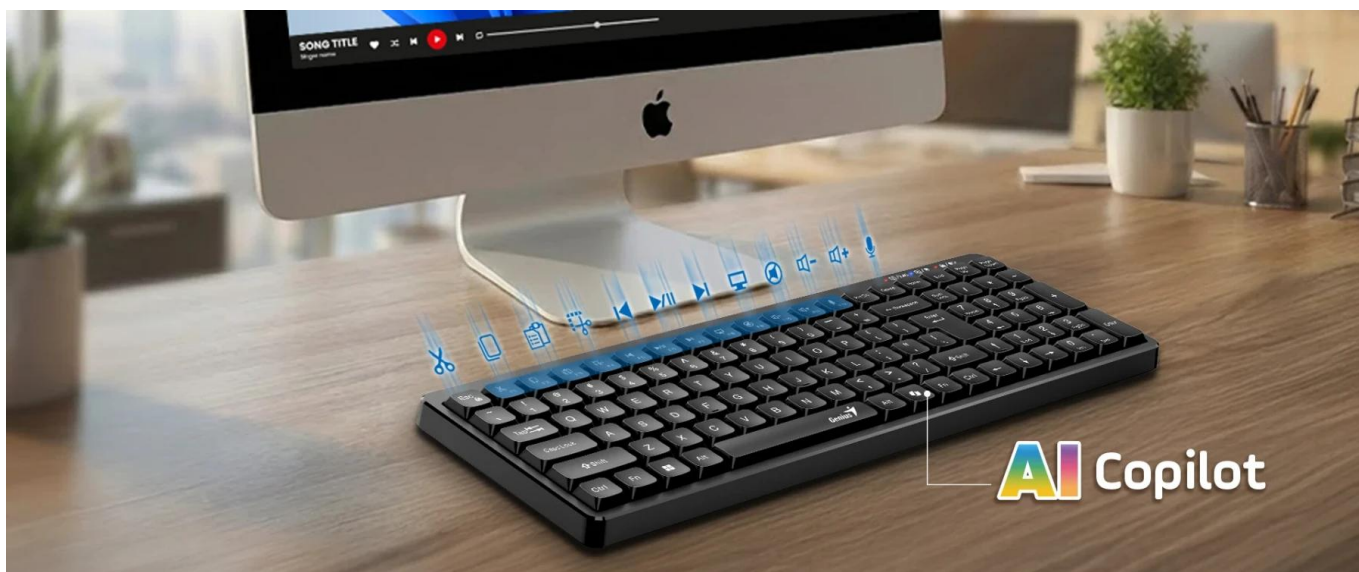

## Genius LuxeMate Q7100BT

**Kompaktní bezdrátová klávesnice s duálním připojením a dedikovanou klávesou pro Microsoft Copilot AI.**

Model **LuxeMate Q7100BT** je prostorově úsporná bezdrátová klávesnice navržena pro efektivní práci s desktopovými počítači, notebooky, mobilními telefony, tablety i chytrými televizemi. Klávesnice nabízí **dva režimy připojení** - **Bluetooth 5.0** a **2,4 GHz** bezdrátové spojení s dodávaným USB přijímačem, s pracovním dosahem až **10 metrů**.

Výjimečnou vlastností je **dedikovaná klávesa pro Microsoft Copilot**, která umožňuje okamžitý přístup k AI asistentovi. Klávesnice je vybavena sadou rychlých kláves pro editaci dokumentů (Cut, Copy, Paste, Snipaste), ovládání mikrofonu a kompletní ovládání médií včetně přehrávání, přepínání skladeb a nastavení hlasitosti. Pro tyto funkce je k dispozici **FN Lock** pro přepínání mezi rychlými klávesami a funkčními klávesami. Stylové **retro klávesy ve stylu psacího stroje** zajišťují přesné a pohodlné psaní.

- Duální bezdrátové připojení Bluetooth 5.0 a 2,4 GHz (nelze používat současně)
- Dedikovaná klávesa pro rychlý přístup k Microsoft Copilot AI asistentovi
- Rychlé klávesy pro editaci dokumentů: Cut, Copy, Paste, Snipaste
- Kompletní ovládání médií: Play/Pauza, předchozí/následující skladba, hlasitost +/-, ztlumení
- Retro klávesy ve stylu psacího stroje pro přesné a komfortní psaní
- FN Lock pro přepínání mezi rychlými klávesami a funkčními klávesami
- Trojpolohový přepínač režimů: Bluetooth – OFF – 2,4 GHz