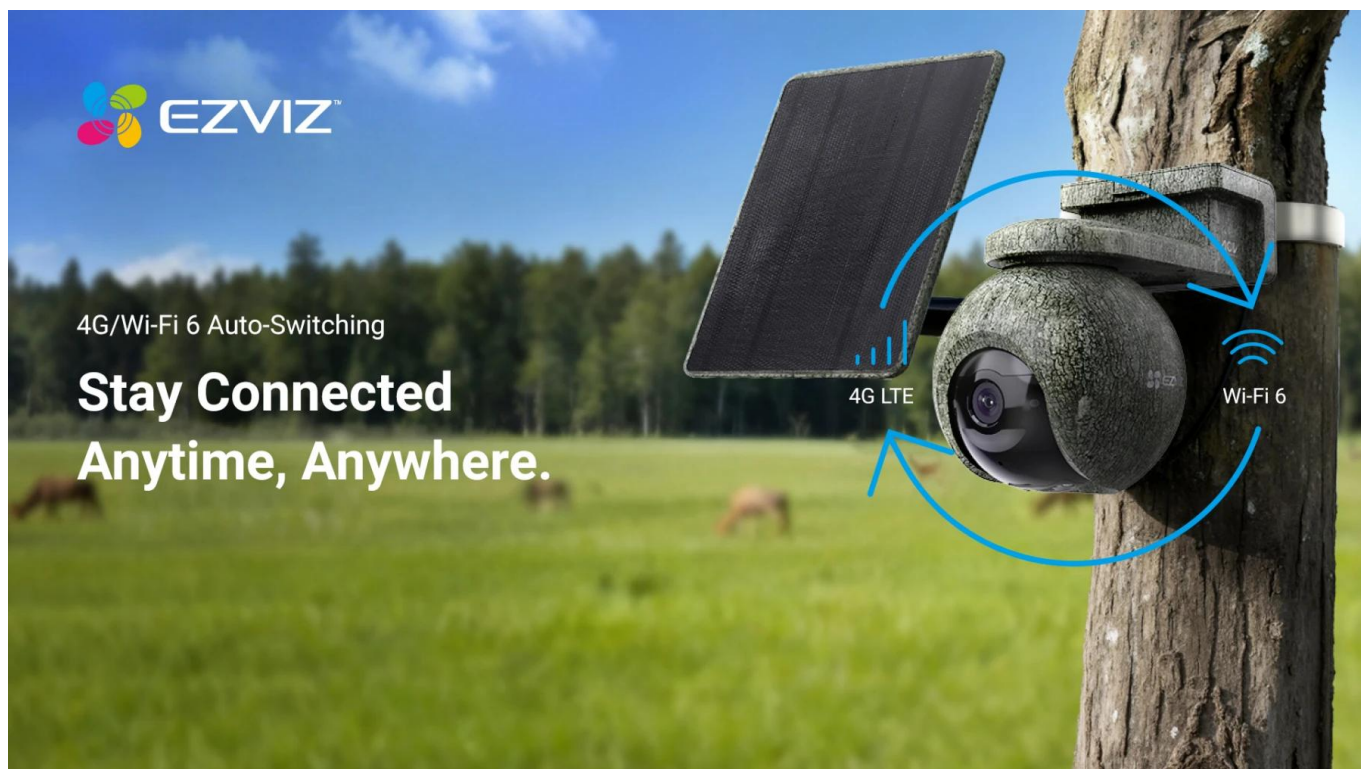

EZVIZ EB8 PRO RANGER KIT

Cena celkem:	7 934 Kč (bez DPH: 6 557 Kč)
Kód zboží:	KIPEZV1130
Part No.:	CS-EB8/SP-R200-CF(4K W4GA)
Záruka:	24 měs.
Stav:	Nové zboží

Popis

EZVIZ EB8 Pro Ranger KIT

Profesionální 4K bezpečnostní kamera s duální konektivitou 4G a Wi-Fi pro dálkový monitoring divočiny i majetku.

Představujeme kompletní bezpečnostní set určený pro náročné venkovní podmínky. Kamera **EB8 Pro Ranger** s rozlišením **4K (3840 × 2160 px)** nabízí panoramatický rozsah **340° (otáčení) a 75° (náklon)** pro maximální pokrytí sledované oblasti. Díky **duální konektivitě 4G LTE a Wi-Fi 6 (802.11ax)** zůstanete ve spojení i v odlehlých lokalitách bez dostupné Wi-Fi sítě. Kamera automaticky přepíná mezi sítěmi podle dostupnosti signálu.

Sada obsahuje **8W solární panel** s monokrystalickými články o účinnosti $\geq 22\%$ a výkonnou **lithiovou baterii** s kapacitou **10 400 mAh**, která zajišťuje až **15 dní nepřetržitého provozu** v režimu Always-On Video 2.0. Pokročilá **AOV technologie** umožňuje detekci pohybu až na vzdálenost **25 metrů ve dne a 12 metrů v noci**, což výrazně převyšuje standardní PIR senzory s dosahem 9 metrů. Kamuflážní design zajišťuje nenápadné začlenění do přírodního prostředí.