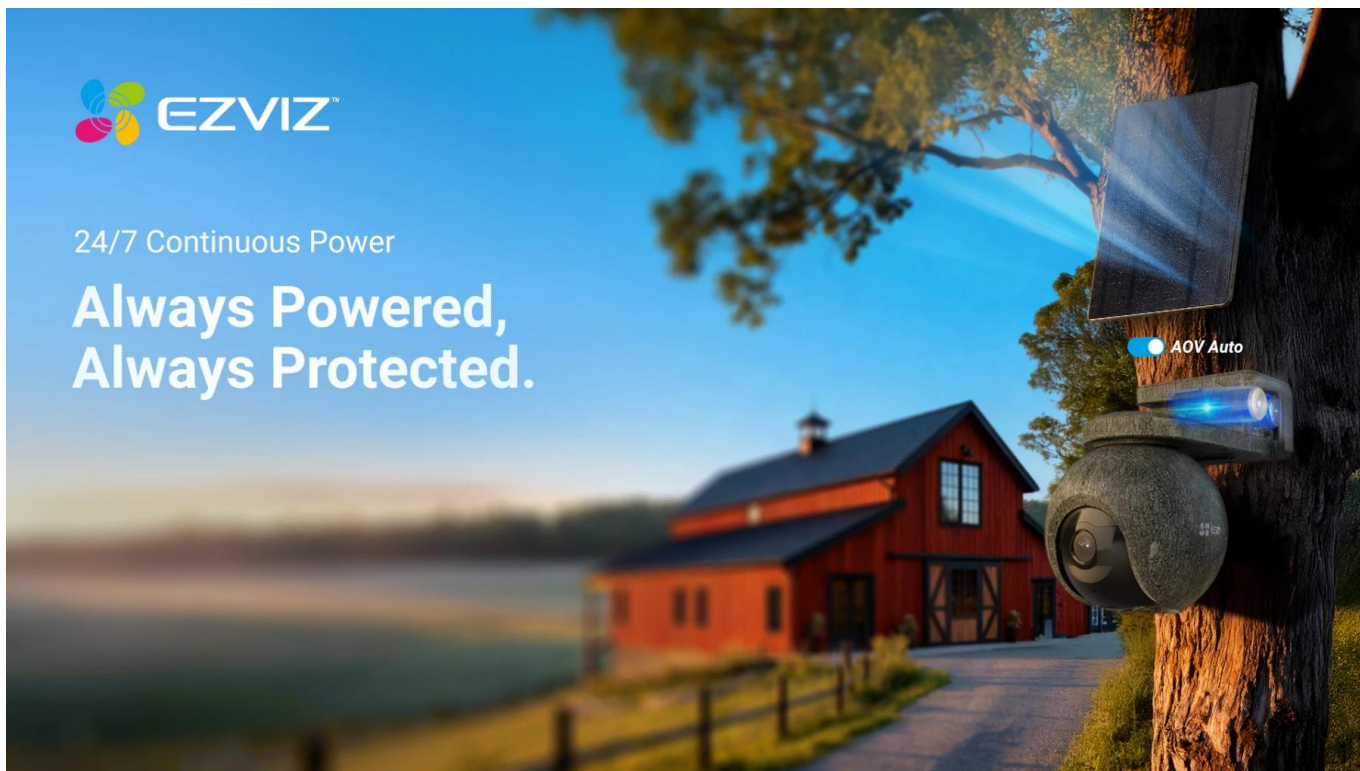

24/7 Continuous Power

Always Powered,
Always Protected.

ZÁKLADNÍ SPECIFIKACE

Kamera

Rozlišení: 4K (3840 × 2160 px) při 15 fps

Senzor: 1/2,8" 8Mpx CMOS s progresivním snímáním

Objektiv: 4 mm, F1.2, úhel záběru 104° (diagonální), 83° (horizontální), 44° (vertikální)

Rozsah PT: 340° otáčení, 75° náklon

Noční vidění: 940nm infračervené LED diody, dosah 15 m

Minimální osvětlení: 0,01 lux při F1.2 (AGC ON), 0 lux s IR

Komprese videa: H.265 / H.264

Maximální bitrate: 4 Mbps

Wi-Fi: IEEE 802.11b/g/n/ax (Wi-Fi 6), 2,4 GHz, zabezpečení WEP 64/128bit, WPA/WPA2, WPA-PSK/WPA2-PSK

4G LTE: FDD B1/B3/B5/B7/B8/B20/B28, TDD B38/B40/B41 (EU); FDD B1/B2/B3/B4/B5/B7/B8/B12/B17/B28/B66, TDD B38/B40 (LA)

AI detekce: lidé, vozidla, více než 20 druhů zvířat

Úložisko: microSD karta až 512 GB (není součástí balení), EZVIZ CloudPlay (vyžaduje předplatné)

Baterie: 10 400 mAh, lithiová, dobíjecí

Provozní teplota: -20 až +50 °C (kamera)

Krytí: IP65

Rozměry: 184 × 168 × 102 mm

Hmotnost: 810 g

Solární panel

Typ solárních článků: monokrystalické křemíkové

Napětí při maximálním výkonu: 5,4 V ± 5 %

Maximální výkon: 8 W ± 5 %

Účinnost konverze: ≥ 22 %

Proud při maximálním výkonu: 1,48 A ± 5 %

Napětí naprázdno: 6,8 V ± 5 %

Proud nakrátko: 1,64 A ± 5 %

Rozhraní: USB-C

Délka kabelu: 3 m

Krytí: IP65

Provozní teplota: -20 až +60 °C, vlhkost max. 90 % (nekondenzující)

Rozměry: 267,3 × 186,5 × 17,5 mm

Hmotnost: 428 g