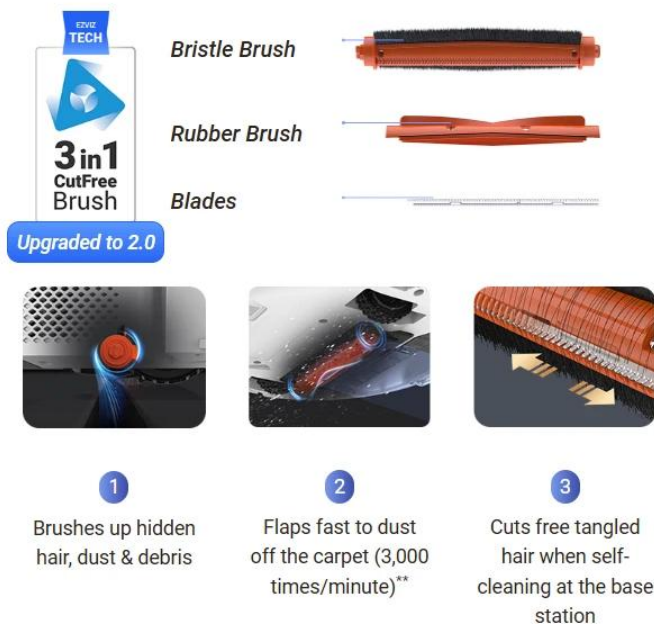

Režimy úklidu a údržba

K dispozici jsou tři hlavní režimy čištění: úklid celého bytu, úklid jednotlivých místností a úklid vybraných oblastí. Robot disponuje detekcí kobereců s automatickým přepnutím do režimu zvýšeného sání. Filtrační systém kombinuje síťový filtr a vysokoúčinný filtr úrovně E10. Plovoucí hlavní kartáč z kombinace gumy, štětín a řezacích čepelí zajišťuje důkladné čištění všech typů povrchů.

Automatická údržba a příslušenství

Základnová stanice automaticky vysává nečistoty z robota sacím výkonem 28 000 Pa a ukládá je do uzavíratelného 4l sáčku. Doporučená frekvence údržby: boční kartáče každé 2 týdny (výměna po 3–6 měsících), hlavní kartáč každý týden (výměna po 6–12 měsících), vysokoúčinný filtr každý týden (výměna po 3–6 měsících), mop po každém použití (výměna po 3–6 měsících).

Obsah balení

Robotický vysavač RE5S Plus, automatická vyprazdňovací základnová stanice, 2× boční kartáč, mop s držákem (včetně 1 mopu), náhradní mop, 2× jednorázový sáček na prach (4l), 2× vysokoúčinný filtr, čisticí nástroj, 2× rychlý průvodce, regulační informace.

ZÁKLADNÍ SPECIFIKACE

Výkon: 45 W

Sací výkon: až 9 000 Pa (robot), 28 000 Pa (základnová stanice)

Navigace: LDS LiDAR s mapováním a infračervenými senzory

Kartáč: 3v1 CutFree Brush 2.0 (guma + štětiny + řezací čepele)

Kapacita zásobníku: 0,35 l (robot), 4 l (sáček v základně)

Nádržka na vodu: 300 ml s 3stupňovou regulací průtoku

Tlak mopu: 8 N s konzistentním tlakem na podlahu

Baterie: Li-ion 4 930 mAh, doba nabíjení 5 h, výdrž baterie: až 240 min (tichý režim), 180 min (standardní režim)

Pokrytí plochy: až 300 m², překonávání překážek: až 20 mm

Filtrace: E10 vysokoúčinný filtr + síťový filtr

Konektivita: Wi-Fi 2,4 GHz, aplikace EZVIZ, Google Assistant, Amazon Alexa

Napájení: 14,76 V / 45 W (robot), 220–240 V~ 50/60 Hz, výstup DC 24 V / 1,5 A (základna)

Rozměry: 345 × 345 × 95 mm (robot), 380 × 220 × 180 mm (základna)

Hmotnost: 3,09 kg (robot), 3,6 kg (základna)