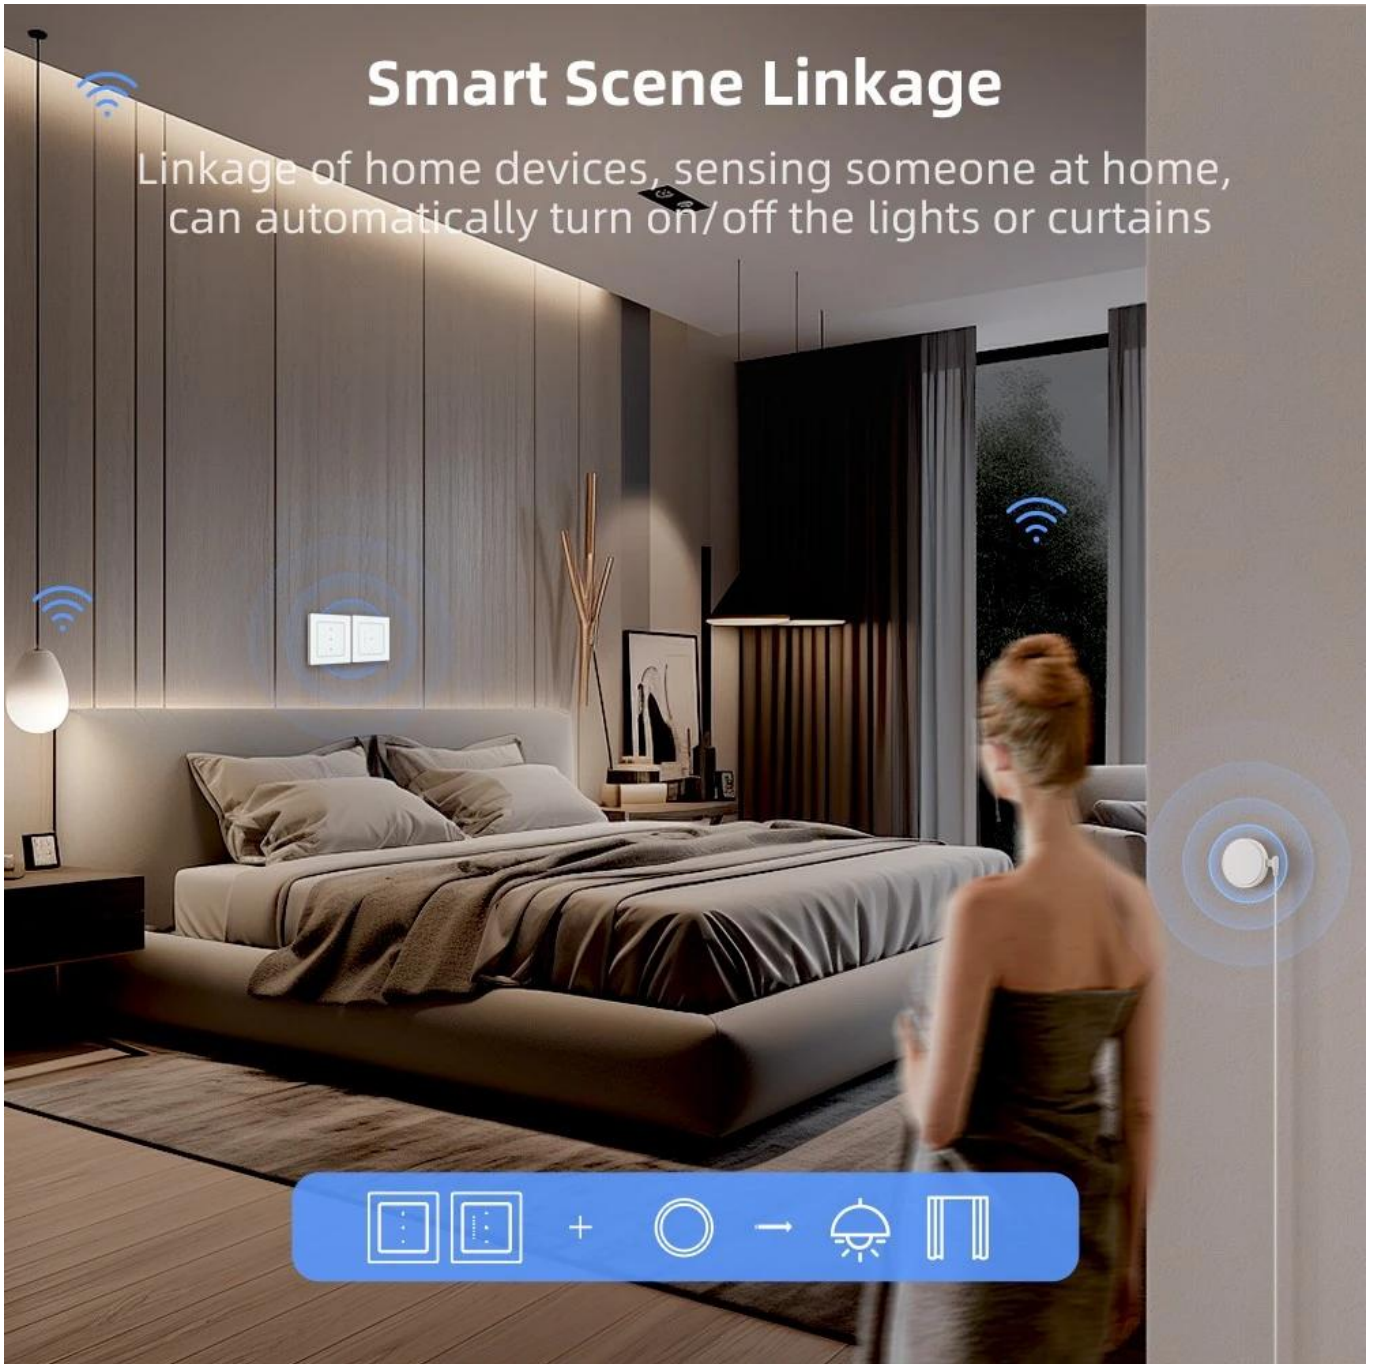

24 měs.

Stav:

Nové zboží

Popis

IMMAX NEO SMART Nexa ovládání žaluzií a rolet (Zigbee 3.0)

Inteligentní ovládání žaluzií a rolet s protokolem Zigbee 3.0 a univerzálními možnostmi ovládání.

Chytrý vypínač nabízí flexibilní řešení pro **automatizaci žaluzií a rolet** v moderní domácnosti. Díky podpoře protokolu **Zigbee 3.0** a kompatibilitě s platformou **TUYA** umožňuje ovládání prostřednictvím aplikace **IMMAX NEO PRO**, hlasových asistentů nebo klasickým dotykem. Vypínač je ideální pro domácnosti s různými preferencemi – zatímco mladší generace ocení ovládání hlasem či mobilní aplikací, starší členové rodiny mohou používat tradiční dotykové ovládání.

Smart Scene Linkage

Linkage of home devices, sensing someone at home, can automatically turn on/off the lights or curtains

APP/Voice Control

Smart life/Tuya app remote control from anywhere,
anytime Work with Alexa and Google home, Yandex Alice

"Alexa, turn on the bedroom light. "

Zařízení podporuje vytváření **automatických scén a časových plánů**, což umožňuje přizpůsobit chování žaluzií denní rutině. Vestavěná funkce **Zigbee repeateru** rozšiřuje dosah bezdrátové sítě a zlepšuje stabilitu komunikace s dalšími chytrými zařízeními. Instalace je jednoduchá do standardní **EU krabice** a aplikace je dostupná v **češtině a dalších 60 jazycích**.

Curtain Motors Direction Adjustment

Reverse motor direction via APP in 3 seconds, no rewiring.

Smart Light Switch/Curtain Switch

Luxury
glass panel

Resist
deformation

Resist
fading

Resist
scratches

Easy
to clean