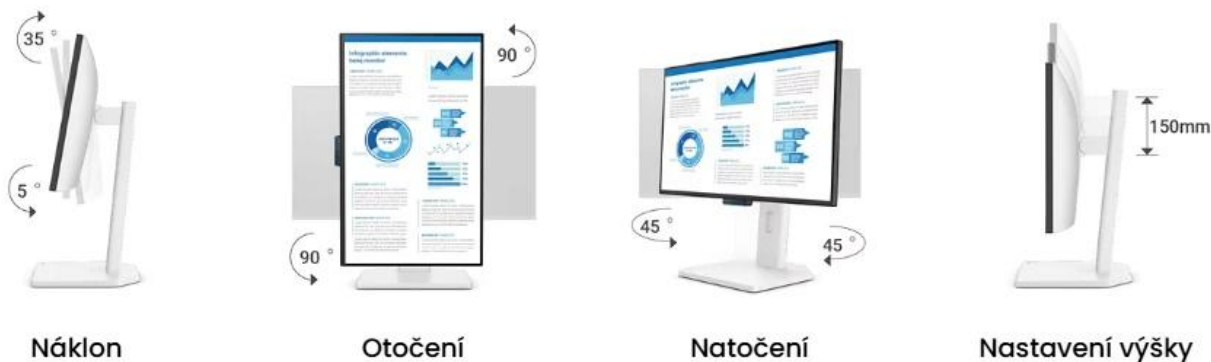

ZÁKLADNÍ SPECIFIKACE

Úhlopříčka: 23,8" (60,5 cm)