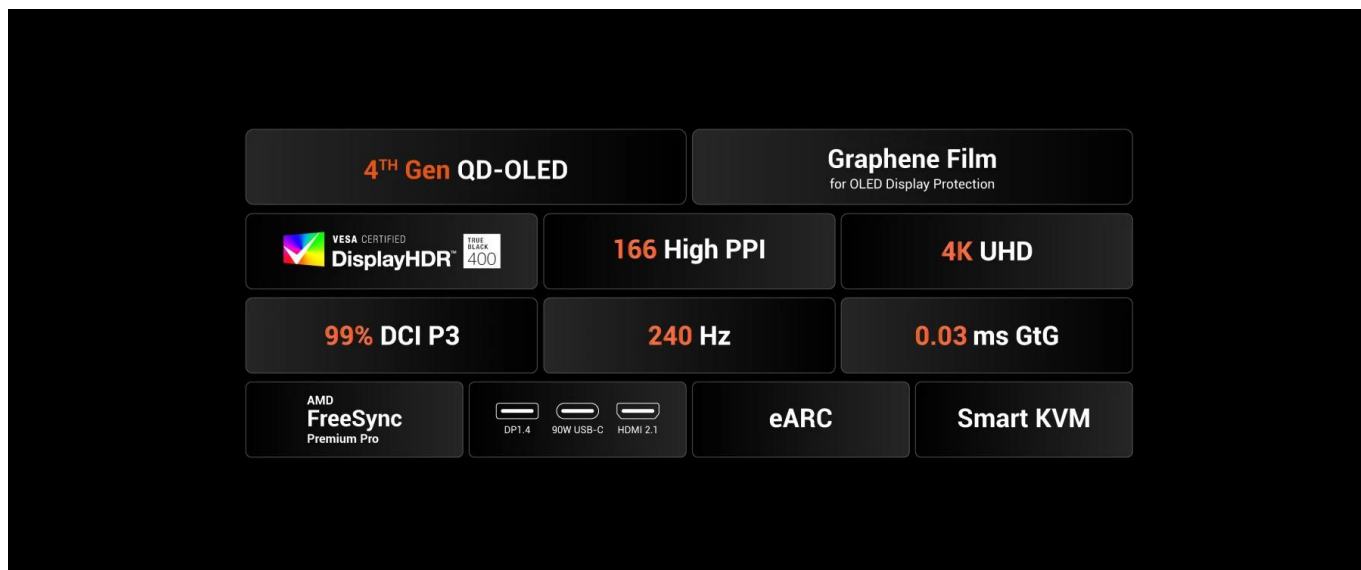

24 měs.

Stav:

Nové zboží

Popis

BenQ Mobiuz EX271UZ - 26,5" 4K OLED herní monitor

Prémiový herní monitor s QD-OLED technologií 4. generace a exkluzivním barevným laděním pro herní umění.

Monitor **BenQ Mobiuz EX271UZ** s **26,5" 4K QD-OLED** panelem přináší revoluci v zobrazení herního obsahu. Díky technologii **Quantum Dot OLED 4. generace** s grafenovou ochrannou vrstvou dosahuje dokonalých černých tónů a úchvatného kontrastu **1 500 000 : 1**. Exkluzivní kalibrace **BenQ Color Lab** zajišťuje studiovou přesnost barev s pokrytím **99 % barevného prostoru DCI-P3**.

- 26,5" 4K QD-OLED panel 4. generace s rozlišením 3840 × 2160 px a hustotou 166 PPI pro dokonalou ostrost
- Extrémně rychlá odezva 0,03 ms (GtG) a obnovovací frekvence 240 Hz pro nejplynulejší herní akci
- Exkluzivní BenQ Color Lab kalibrace se Spectral Color technologií a High Pixel Contrast
- Color Shuttle databáze s více než 120 vlastními barevnými profily pro AAA hry

- Certifikace VESA DisplayHDR True Black 400 s jasem až 1000 nitů (HDR) pro úchvatný dynamický rozsah
- USB-C s Power Delivery 90 W, DisplayPort Alt Mode a KVM přepínačem pro univerzální konektivitu
- eARC podpora a univerzální stojan na soundbar pro špičkový herní audio zážitek
- Ergonomický stojan s výškovým nastavením 100 mm, náklonem -5° až 15° a otáčením ±15°

Typ panelu: QD-OLED 4. generace

Obnovovací frekvence: 240 Hz

Odezva: 0,03 ms (GtG)

Jas: 250 nitů (typ.), 1000 nitů (max. HDR)

Kontrast: 1 500 000 : 1 (nativní)

HDR: VESA DisplayHDR True Black 400

Barevný gamut: 99 % DCI-P3, 1,07 miliardy barev