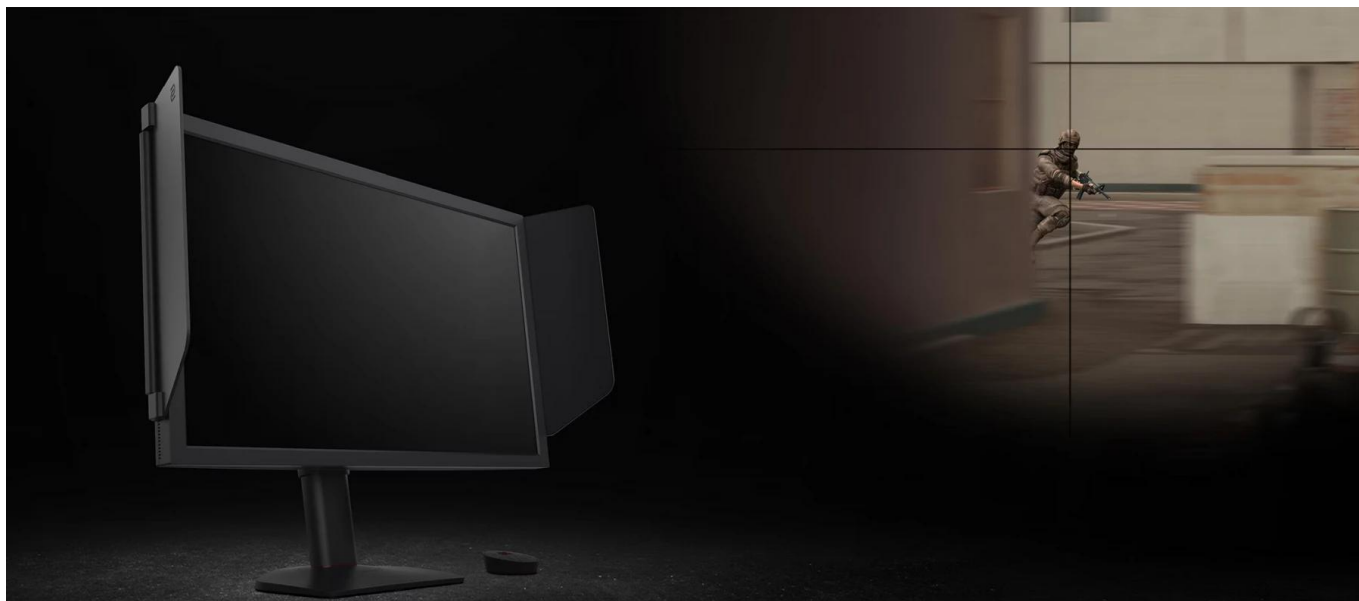

36 měs.

Stav:

Nové zboží

Popis

ZOWIE by BenQ XL2540X+

Profesionální herní monitor s Fast TN technologií a frekvencí 280 Hz pro špičkový esport.

Monitor **ZOWIE XL2540X+** představuje novou generaci herních displejů optimalizovaných pro profesionální hráče FPS her. S **24,1" Fast TN panelem a obnovovací frekvencí 280 Hz** nabízí nejostřejší pohybové scény a minimální rozmazání obrazu ve srovnání s klasickými IPS panely. Nově vyvinutý Fast TN panel poskytuje výrazně lepší barevné podání než předchozí generace TN technologie, přičemž zachovává všechny výhody pro kompetitivní hraní.

Díky funkci **Auto Game Mode** prostřednictvím **XL Setting to Share** monitor automaticky přepíná barevné režimy podle obsahu na obrazovce, což eliminuje nutnost ručního nastavování během hry. Ergonomický stojan s **průmyslovým ložiskem** umožňuje plynulé nastavení výšky v rozsahu **155 mm** a precizní polohování monitoru pro maximální komfort při dlouhých herních sezeních.

Ergonomie a příslušenství

Stojan umožňuje **náklon -5° až 35°, otáčení 45°/45°** a **výškové nastavení 155 mm**. Monitor je vybaven bezpečnostním zámkem Kensington a podporuje montáž VESA 100 × 100 mm. V balení naleznete stínící clonu pro eliminaci odlesků a S Switch pro pohodlné ovládání.