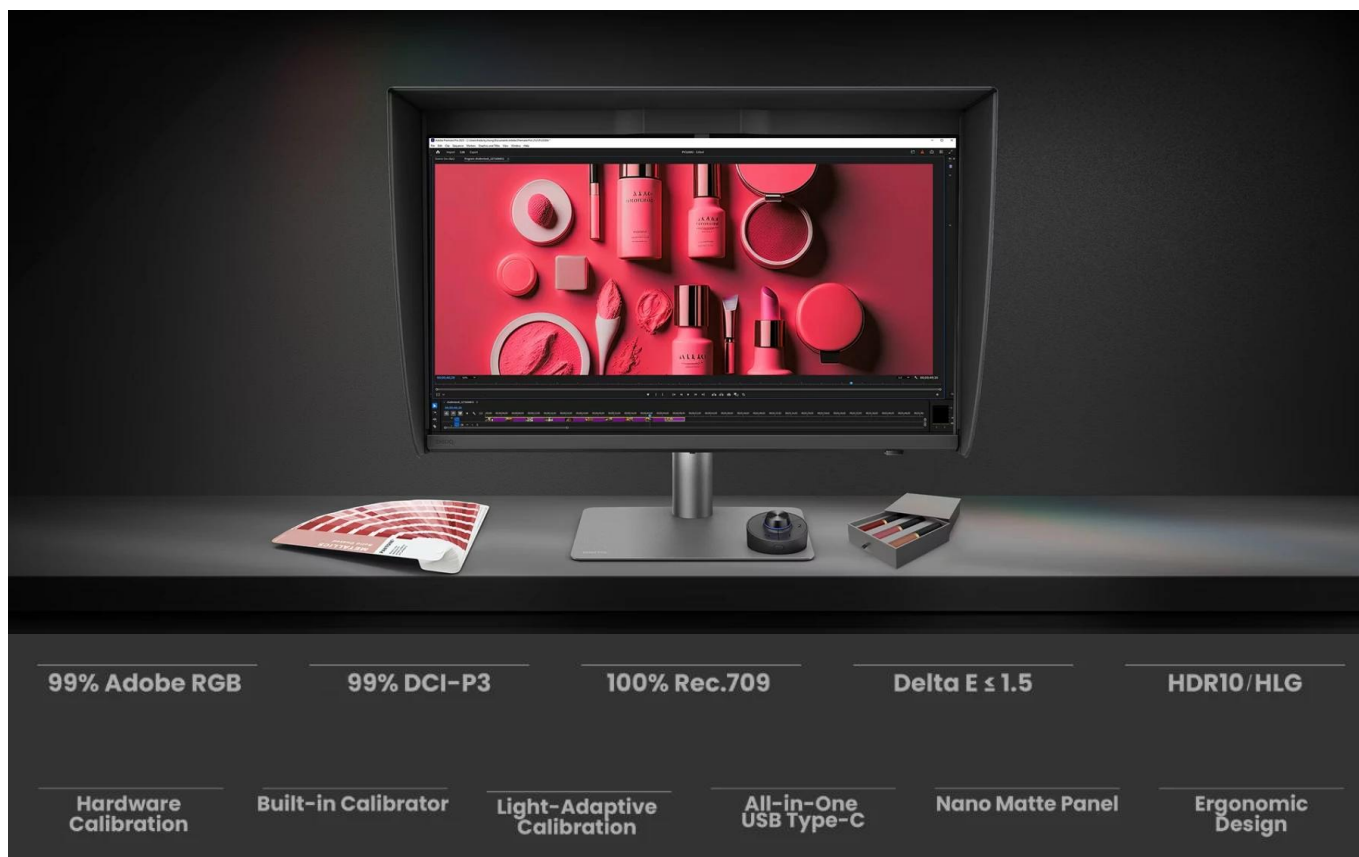

36 měs.

Stav:

Nové zboží

Popis

BenQ PD2770U

Profesionální 4K monitor s pokročilým řízením barev pro grafickou a video editaci.

Monitor **BenQ PD2770U** s úhlopříčkou **27"** a rozlišením **3840 × 2160 px (4K)** je určen pro kreativní profesionály a studia, která vyžadují maximální přesnost barev. Technologie **AQCOLOR** zajišťuje pokrytí **99 % Adobe RGB**, **99 % DCI-P3** a **100 % Rec.709** s průměrnou odchylkou barev **Delta E ≤ 1.5**. **IPS panel** s pozorovacím úhlem **178°/178°** a jasem **400 nitů** poskytuje konzistentní zobrazení od rohu k rohu.

Monitor je vybaven **vestavěným kalibrátorem** pro automatickou kalibraci bez externích zařízení a podporuje **hardwarovou kalibraci** přímo v 16bitové LUT tabulce. Funkce **Light-Adaptive Calibration** automaticky přizpůsobuje nastavení podle osvětlení v místnosti. Certifikace **Pantone Validated**, **Pantone SkinTone Validated** a **Calman Verified** potvrzují profesionální přesnost monitoru.

PANTONE®
19-1322 TCX
Brown Stone

PANTONE®
12-1011 TCX
Peach Purée

PANTONE®
16-1327 TCX
Toasted Nut

INDIVIDUAL
CALIBRATION
REPORT

calman
VERIFIED

- 27" IPS panel s rozlišením 3840 × 2160 px a pokrytím 99 % Adobe RGB, 99 % DCI-P3 a 100 % Rec.709
- Vestavěný kalibrátor s podporou hardwarové kalibrace a automatického plánování pro dlouhodobou konzistenci barev
- Funkce Light-Adaptive Calibration pro automatické přizpůsobení nastavení podle osvětlení prostředí
- USB-C port s Power Delivery 96 W pro napájení notebooku a přenos dat jedním kabelem
- Integrovaný KVM přepínač pro ovládání více počítačů jednou klávesnicí a myší
- Matný panel snižující odlesky a magnetická stínící clona pro práci bez rozptylování
- Ergonomický stojan s výškovým nastavením 115 mm, otočením o 90°, natočením 15°/15° a náklonem -5° až 20°
- Bezdrátový ovladač Hotkey Puck G3 pro rychlé přepínání barevných režimů a nastavení
- Certifikace Pantone Validated, Pantone SkinTone Validated a Calman Verified pro profesionální přesnost