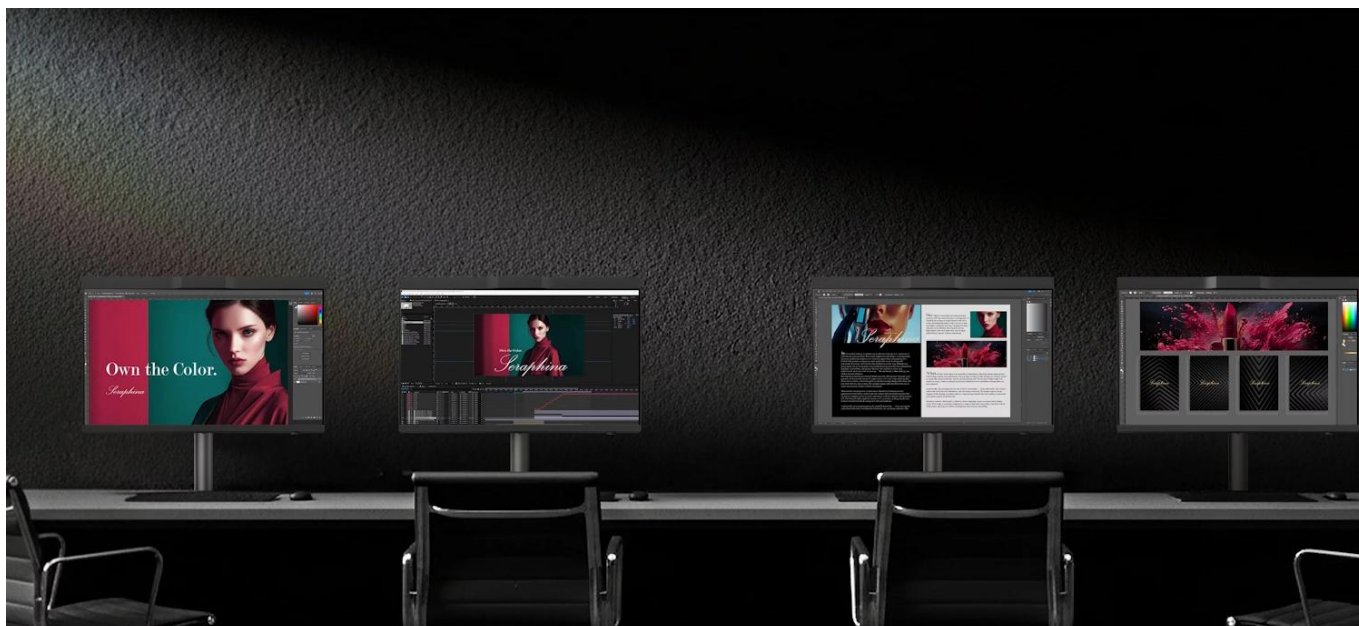

36 měs.

Stav:

Nové zboží

Popis

BenQ PD2770U

Profesionální 4K monitor s pokročilým řízením barev pro grafickou a video editaci.

Monitor **BenQ PD2770U** s úhlopříčkou **27"** a rozlišením **3840 × 2160 px (4K)** je určen pro kreativní profesionály a studia, která vyžadují maximální přesnost barev. Technologie **AQCOLOR** zajišťuje pokrytí **99 % Adobe RGB**, **99 % DCI-P3** a **100 % Rec.709** s průměrnou odchylkou barev **Delta E ≤ 1.5**. **IPS panel** s pozorovacím úhlem **178°/178°** a jasem **400 nitů** poskytuje konzistentní zobrazení od rohu k rohu.

Monitor je vybaven **vestavěným kalibrátorem** pro automatickou kalibraci bez externích zařízení a podporuje **hardwarovou kalibraci** přímo v 16bitové LUT tabulce. Funkce **Light-Adaptive Calibration** automaticky přizpůsobuje nastavení podle osvětlení v místnosti. Certifikace **Pantone Validated**, **Pantone SkinTone Validated** a **Calman Verified** potvrzují profesionální přesnost monitoru.

PANTONE®
19-1322 TCX
Brown Stone

PANTONE®
12-1011 TCX
Peach Purée

PANTONE®
16-1327 TCX
Toasted Nut

INDIVIDUAL
CALIBRATION
REPORT

calman
VERIFIED

- 27" IPS panel s rozlišením 3840 × 2160 px a pokrytím 99 % Adobe RGB, 99 % DCI-P3 a 100 % Rec.709
- Vestavěný kalibrátor s podporou hardwarové kalibrace a automatického plánování pro dlouhodobou konzistenci barev
- Funkce Light-Adaptive Calibration pro automatické přizpůsobení nastavení podle osvětlení prostředí
- USB-C port s Power Delivery 96 W pro napájení notebooku a přenos dat jedním kabelem
- Integrovaný KVM přepínač pro ovládání více počítačů jednou klávesnicí a myší
- Matný panel snižující odlesky a magnetická stínící clona pro práci bez rozptylování
- Ergonomický stojan s výškovým nastavením 115 mm, otočením o 90°, natočením 15°/15° a náklonem -5° až 20°
- Bezdrátový ovladač Hotkey Puck G3 pro rychlé přepínání barevných režimů a nastavení
- Certifikace Pantone Validated, Pantone SkinTone Validated a Calman Verified pro profesionální přesnost