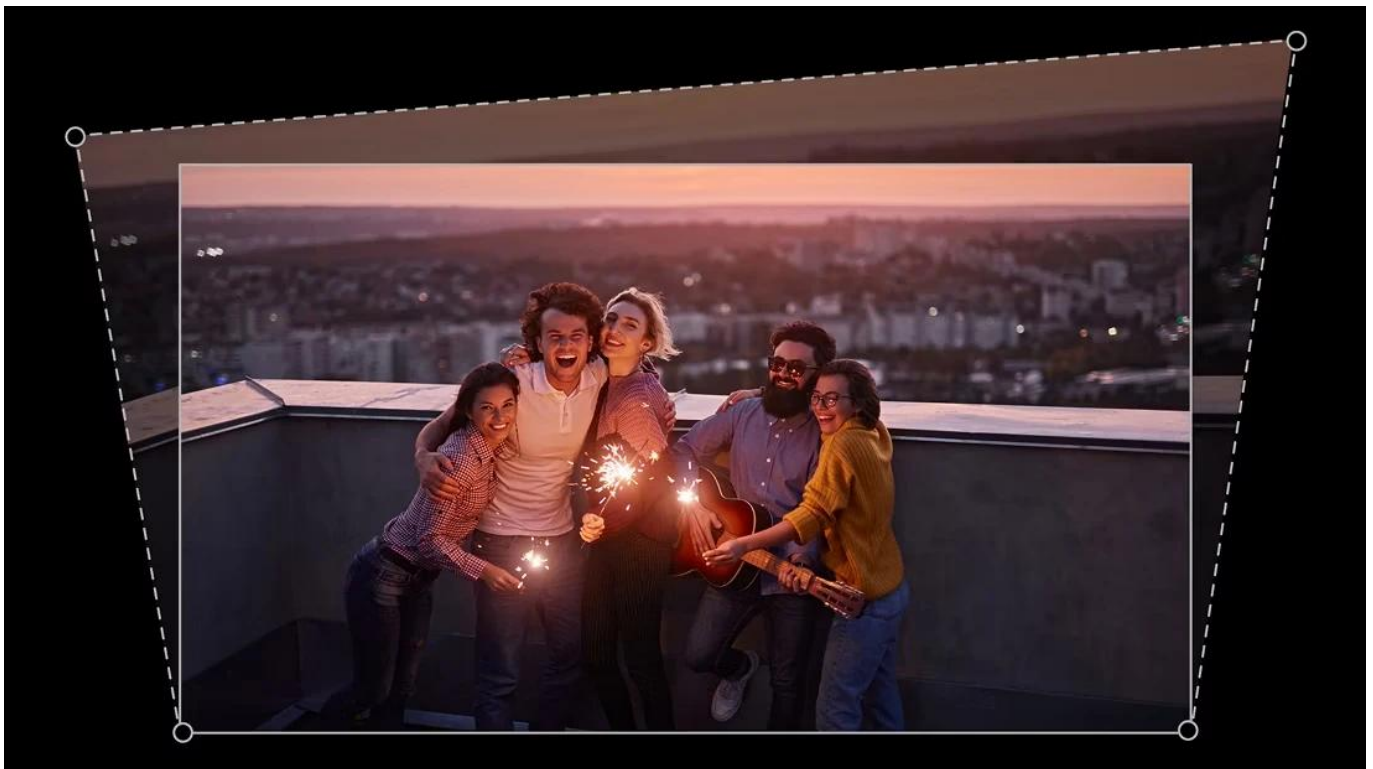

36 měsíců/12 měs.lampa

Stav:

Nové zboží

Popis

BenQ GV50P - stropní projektor s Google TV

Mobilní projektor určený pro projekci na strop s flexibilním nastavením úhlů a vestavěnou baterií.

Projektor **BenQ GV50P** nabízí unikátní design s nastavitelnou základnou připomínající trojnožku, která umožňuje **projekci na strop** přímo nad postelí. Díky možnosti **svislého naklonění v rozsahu 135°** a **otočení o 180°** můžete snadno přepínat mezi projekcí na stěnu a strop. Zařízení poskytuje **Full HD rozlišení 1920 x 1080 px** s jasem **500 ANSI lumenů** a **laserovým zdrojem světla** s životností až 30 000 hodin v režimu ECO.

- Flexibilní design základny s možností naklonění a otočení pro projekci na strop i stěnu v libovolném úhlu
- Full HD rozlišení 1920 × 1080 px s jasnem 500 ANSI lumenů a kontrastním poměrem 100 000 : 1
- Laserový zdroj světla s životností 20 000 hodin v normálním režimu a 30 000 hodin v režimu ECO
- Google TV s přístupem ke streamovacím službám a Google Assistantem pro hlasové ovládání
- Automatická 2D korekce lichoběžníkového zkreslení (vertikální $\pm 20^\circ$, horizontální $\pm 30^\circ$, rotace $\pm 30^\circ$)