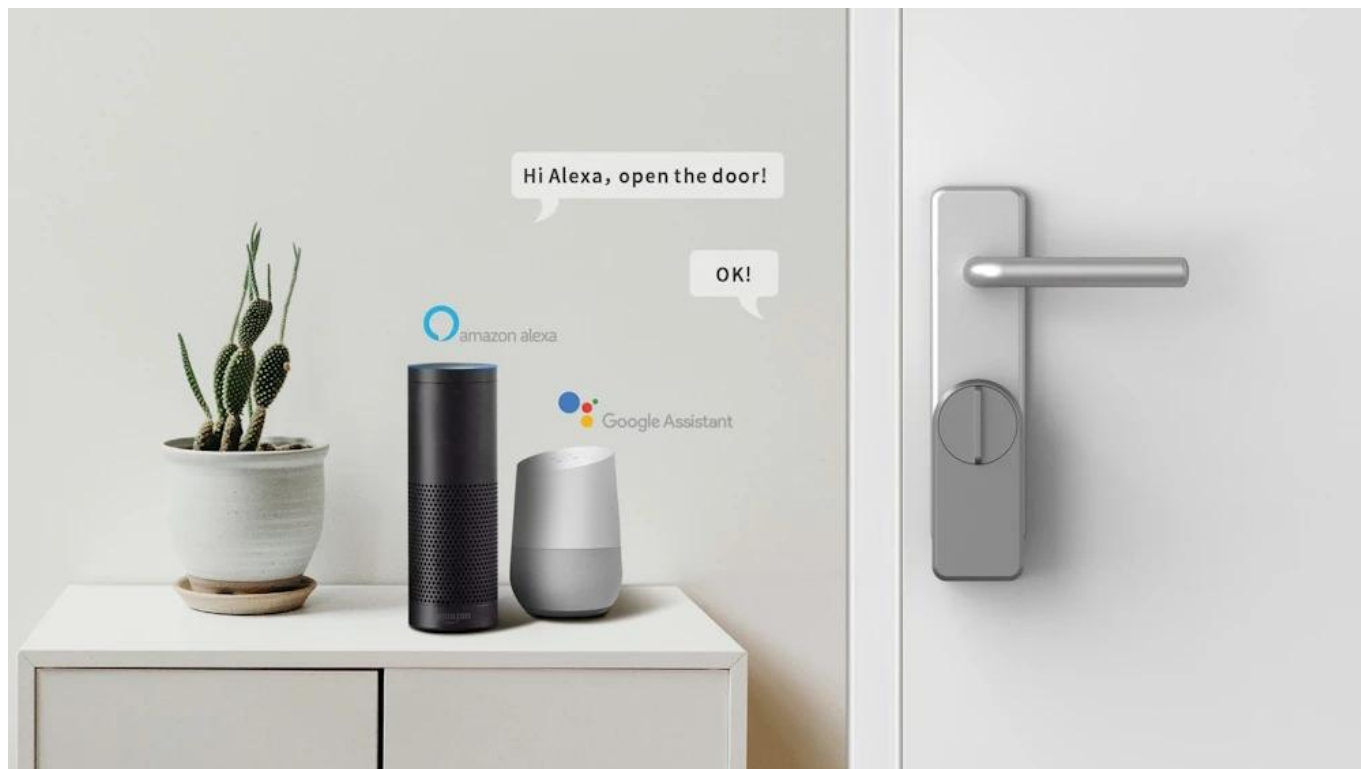

24 měs.

Stav:

Nové zboží

Popis

IMMAX NEO PRO SMART dveřní zámek s klávesnicí

Chytrý dveřní zámek s bezklíčovým vstupem a moderním Bluetooth připojením pro pohodlné ovládání vašich dveří.

Představujeme pokročilý dveřní zámek využívající **technologie TUYA a Bluetooth LE**, který umožňuje ovládat dveře odkudkoliv prostřednictvím mobilní aplikace. Systém nabízí **tři způsoby odemýkání** – pomocí **otisku prstu, číselného kódu** na přiložené **klávesnici** nebo prostřednictvím **aplikace IMMAX NEO PRO**. Díky možnosti vytvoření virtuálního klíče můžete snadno poskytnout přístup hostům bez nutnosti fyzických klíčů.

Zámek je kompatibilní s **hlasovými asistenty Amazon Alexa, Apple Siri** (zkratky) a **Google Assistant**, aplikace je k dispozici v **60 jazycích** pro platformy **iOS a Android**. Výdrž na **bateriích 4x AA** dosahuje až **300 dnů**, stejně jako u přiložené klávesnice s bateriemi **2x AA**.

- Bezklíčový vstup pomocí otisku prstu, číselného kódu nebo mobilní aplikace

- Kompatibilní s hlasovými asistenty Amazon Alexa, Google Assistant a Apple Siri zkratky
- Bluetooth LE (Low Energy) připojení s frekvencí 2400–2483,5 MHz a maximálním RF výkonem 4 dBm
- Klávesnice se stupněm krytí IP53 odolná vůči prachu a stříkající vodě
- Výdrž baterií až 300 dnů pro zámek i klávesnici
- Možnost vytvoření virtuálního klíče pro hosty přímo v aplikaci
- Aplikace IMMAX NEO PRO v 60 jazycích pro iOS a Android
- Pracovní teplotní rozsah zámku -10 až +55 °C, klávesnice -20 až +60 °C