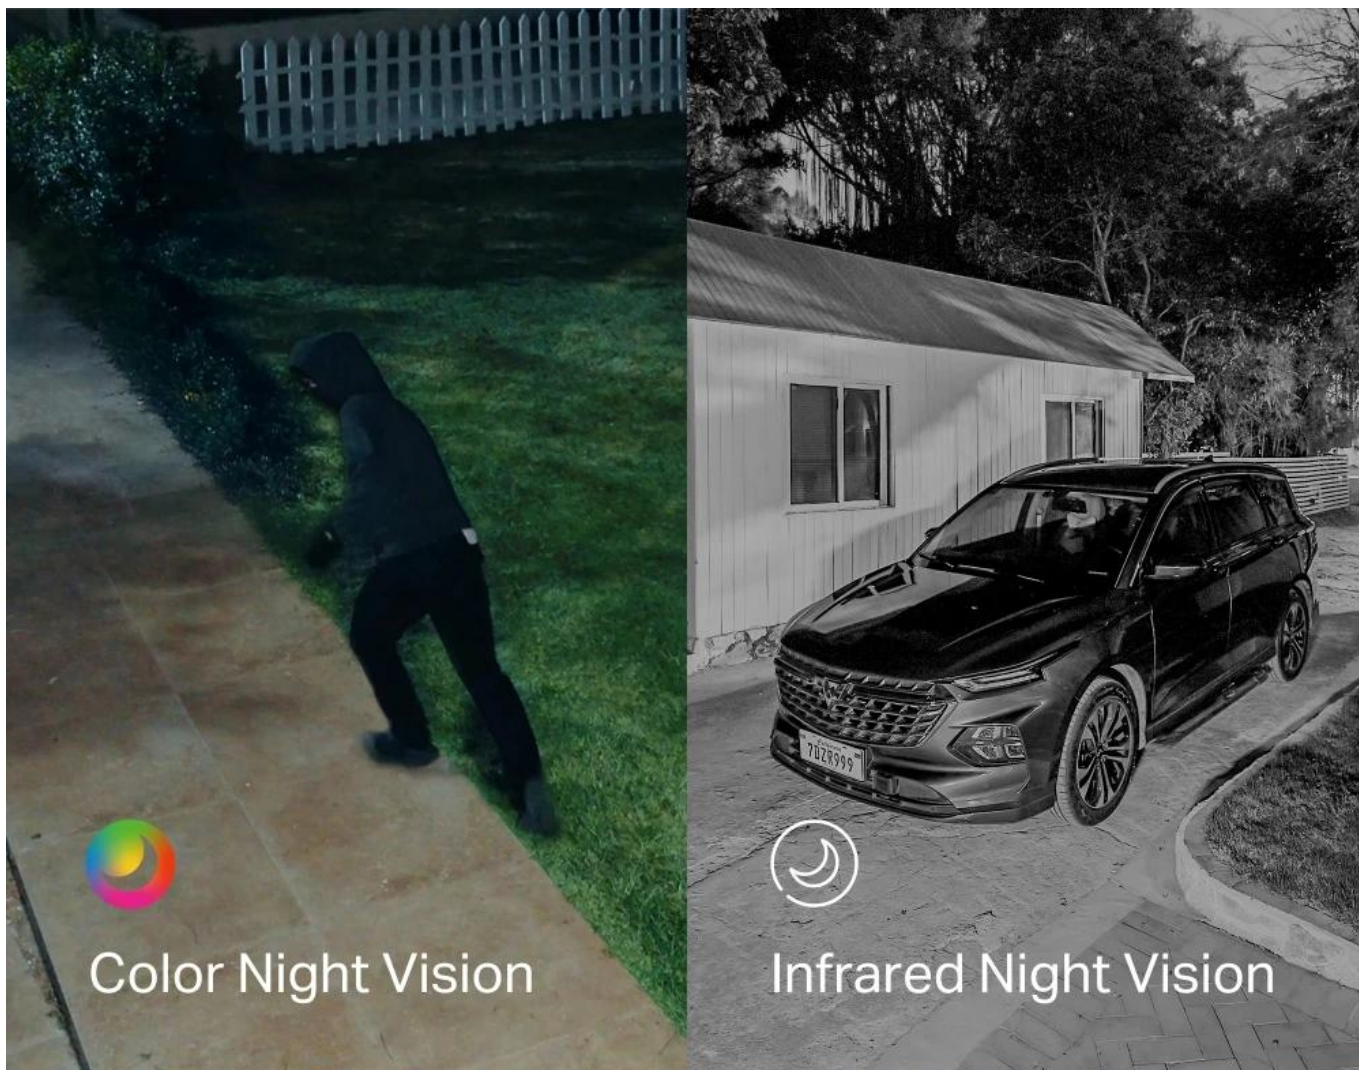

works with  
**Google Home**

works with  
**alexa**

2K Ultra-Wide View  
+ 2K Pan/Tilt  
Zoom-In Details

Solar Powered,  
Maintenance-Free

Flexible Wire-Free  
Design

Synchronized  
Smart Tracking

Monitor Two Areas  
At Once

Color Night Vision

Free Person/Pet/  
Vehicle Detection

Local & Cloud  
Storage

Díky **solárnímu panelu Tapo A201** s výkonem 2,5 W stačí pouhých **55 minut denního slunečního svitu** pro celodenní provoz. Vestavěná **lithium-iontová baterie** zajišťuje až 4 měsíce provozu bez nabíjení. Kamera nabízí **barevné noční vidění** s 6 vestavěnými reflektory, **AI detekci osob, zvířat a vozidel** s automatickým sledováním a **obousměrnou audio komunikaci** s potlačením šumu.

2K 3MP Dual Lens

Pan/Tilt Lens

Fixed Lens

Get the Full Picture with Dual Optics:  
Two Views, One Screen

tapo

Wide-Angle Lens

Telephoto Lens

\*Image enhanced to amplify feature.

## Versatile Night Vision Modes

tapo

- Duální 2K objektiv (2304 × 1296 px) s širokoúhlým fixním a otočným telefoto objektivem pro simultánní monitoring různých oblastí
- Solární napájení s panelem 2,5 W vyžadující pouze 55 minut denního slunečního svitu pro celodenní provoz
- Pokročilá AI detekce s rozpoznáváním osob, domácích zvířat a vozidel s automatickým sledováním detekovaných objektů
- Barevné noční vidění s 6 vestavěnými reflektory a IR LED s dosahem 10 metrů pro ostré záběry i v noci
- Bezdrátová Wi-Fi konektivita s podporou 2,4 GHz/5 GHz a protokoly WPA3/WPA/WPA2-PSK pro bezpečné připojení
- Lokální úložiště na microSD kartu až 512 GB bez nutnosti předplatného nebo volitelné cloudové úložiště Tapo Care
- Odolná konstrukce IP65 s provozní teplotou -20 až +45 °C pro celoroční venkovní použití
- Obousměrná audio komunikace s vestavěným mikrofonem, reproduktorem a potlačením šumu pro jasnou konverzaci
- Zvukový a světelný alarm pro odstrašení narušitelů