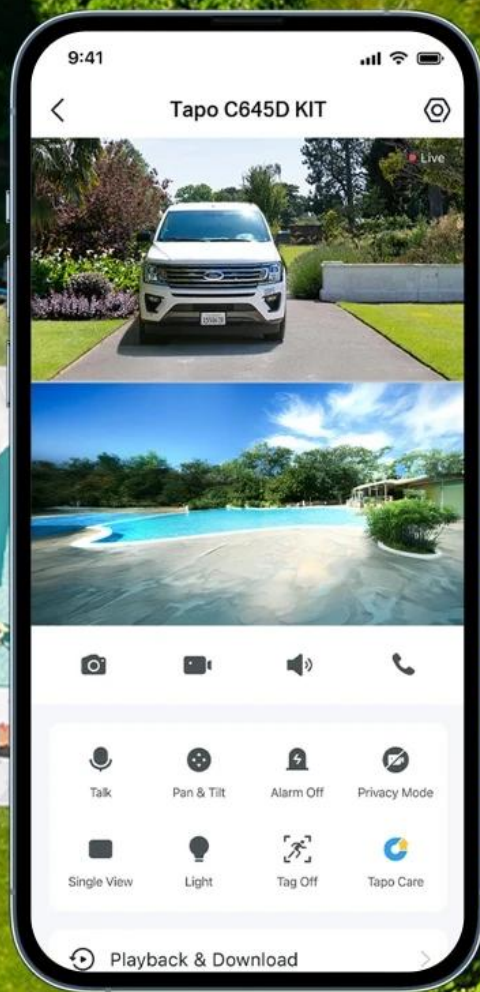

works with  
**Google Home**

works with  
**alexa**

2K Ultra-Wide View  
+ 2K Pan/Tilt  
Zoom-In Details

Solar Powered,  
Maintenance-Free

Flexible Wire-Free  
Design

Synchronized  
Smart Tracking

Monitor Two Areas  
At Once

Color Night Vision

Free Person/Pet/  
Vehicle Detection

Local & Cloud  
Storage

Díky **solárnímu panelu Tapo A201** s výkonem 2,5 W stačí pouhých **55 minut denního slunečního svitu** pro celodenní provoz. Vestavěná **lithium-iontová baterie** zajišťuje až 4 měsíce provozu bez nabíjení. Kamera nabízí **barevné noční vidění** s 6 vestavěnými reflektory, **AI detekci osob, zvířat a vozidel** s automatickým sledováním a **obousměrnou audio komunikaci** s potlačením šumu.

2K 3MP Dual Lens

Pan/Tilt Lens

Fixed Lens

Get the Full Picture with Dual Optics:  
Two Views, One Screen

tapo

Wide-Angle Lens

Telephoto Lens

\*Image enhanced to amplify feature.

## Versatile Night Vision Modes

tapo

- Duální 2K objektiv (2304 × 1296 px) s širokoúhlým fixním a otočným telefoto objektivem pro simultánní monitoring různých oblastí
- Solární napájení s panelem 2,5 W vyžadující pouze 55 minut denního slunečního svitu pro celodenní provoz
- Pokročilá AI detekce s rozpoznáváním osob, domácích zvířat a vozidel s automatickým sledováním detekovaných objektů
- Barevné noční vidění s 6 vestavěnými reflektory a IR LED s dosahem 10 metrů pro ostré záběry i v noci
- Bezdrátová Wi-Fi konektivita s podporou 2,4 GHz/5 GHz a protokoly WPA3/WPA/WPA2-PSK pro bezpečné připojení
- Lokální úložiště na microSD kartu až 512 GB bez nutnosti předplatného nebo volitelné cloudové úložiště Tapo Care
- Odolná konstrukce IP65 s provozní teplotou -20 až +45 °C pro celoroční venkovní použití
- Obousměrná audio komunikace s vestavěným mikrofonem, reproduktorem a potlačením šumu pro jasnou konverzaci
- Zvukový a světelný alarm pro odstrašení narušitelů