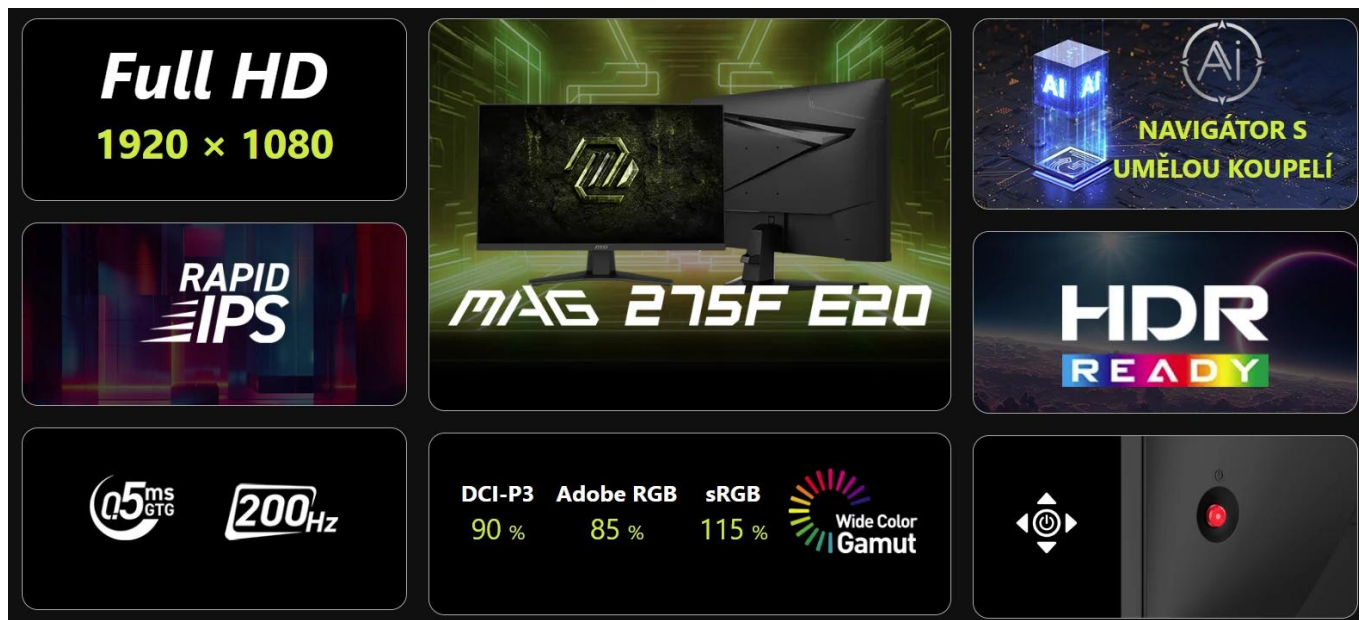

36 měs.

Stav:

Nové zboží

Popis

MSI Gaming MAG 275F E20

Herní monitor s pokročilými funkcemi pro dokonalý herní zážitek.

Monitor **MSI MAG 275F E20** s 27" **Rapid IPS panelem** a rozlišením **Full HD 1920 x 1080 px** v poměru stran **16 : 9** nabízí **obnovovací frekvenci 200 Hz** a mimořádně rychlou dobu odezvy **0,5 ms (GtG)**. Technologie **Rapid IPS** zajišťuje přesné barvy, vysoký jas **300 nitů** a široké pozorovací úhly **178°/178°**, zatímco antireflexní povrch minimalizuje odrazy světla.

Vybavení zahrnuje pokročilou technologii **AI Vision**, která automaticky optimalizuje jas a sytost barev, funkci **Night Vision** pro lepší viditelnost tmavých scén a **Adaptive-Sync** pro eliminaci trhání obrazu. Monitor podporuje **HDR Ready**, pokrývá **90 % DCI-P3** a **115 % sRGB** barevného prostoru a zobrazuje **1,07 miliardy barev** s **10bitovou** hloubkou (8 bitů + FRC).

- 27" Rapid IPS panel s rozlišením 1920 x 1080 px a obnovovací frekvencí 200 Hz pro plynulý obraz
- Ultrarychlá odezva 0,5 ms (GtG) a 1 ms (MPRT) eliminuje rozmazání pohybujících se objektů
- Technologie AI Vision automaticky vylepšuje jas, kontrast a sytost barev
- Adaptive-Sync (48-200 Hz) zabraňuje trhání obrazu a poskakování snímků
- HDR Ready s jasnem 300 nitů a pokrytím 90 % DCI-P3 a 115 % sRGB barevného prostoru
- Konektivita: 2x HDMI™ 2.0b (FHD@200Hz), DisplayPort 1.2a, 3,5mm jack pro sluchátka
- Herní funkce včetně Screen Assistance (zaměřovač), Alarm Clock, Night Vision a MPRT
- Nastavitelný náklon -5° až +20°, podpora VESA 100 x 100 mm a Kensington Lock