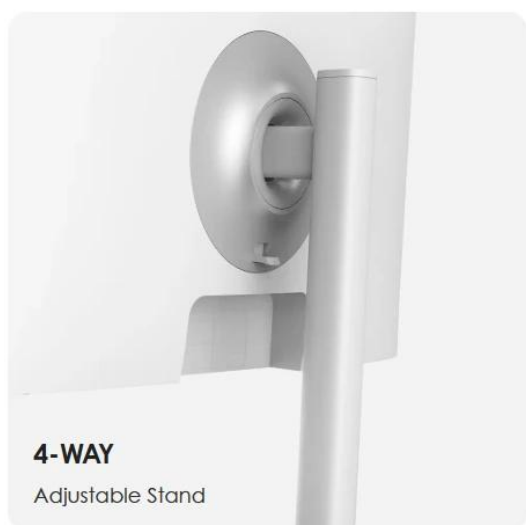

36 měs.

Stav:

Nové zboží

Popis

MSI Modern MD2712PW

Profesionální 27" monitor pro produktivní práci s pokročilými ergonomickými funkcemi a ochranou očí.

Monitor **MSI Modern MD2712PW** s úhlopříčkou **27"** a rozlišením **Full HD 1920 × 1080 px** nabízí kvalitní IPS panel se širokými pozorovacími úhly **178°** v obou směrech. Díky obnovovací frekvenci **100 Hz** a rychlé době odezvy **1 ms MPRT** (4 ms GTG) zajišťuje plynulé zobrazení při práci i zábavě. Antireflexní povrch s jasem **300 cd/m²** minimalizuje odrazy a umožňuje pohodlnou práci i při delším používání.

Ergonomický stojan umožňuje **nastavení výšky 0-110 mm, náklon -5° až +20°, otáčení -30° až +30° a pivot -90° až +90°** pro optimální pracovní pozici. Monitor je vybaven certifikacemi **TÜV Rheinland Low Blue Light** a **Flicker Free** pro ochranu zraku, funkcí **Eye-Q Check** pro kontrolu očí a připomínkami přestávek. Port **USB-C s DisplayPort Alternate Mode** podporuje **15W Power Delivery** pro nabíjení připojených zařízení.

27 INCH WITH
Full HD (1920x1080) Resolution

3-SIDED FRAMELESS DISPLAY

4-WAY
Adjustable Stand

SLEEK & ULTRA-SLIM

- 27" IPS panel s rozlišením 1920 × 1080 px, obnovovací frekvencí 100 Hz a dobou odezvy 1 ms MPRT
- Plně ergonomický stojan s nastavením výšky (110 mm), náklonu (-5° až +20°), otáčení (-30° až +30°) a pivot (-90° až +90°)
- USB-C s DisplayPort Alternate Mode a 15W Power Delivery pro nabíjení připojených zařízení
- Certifikace TÜV Rheinland Low Blue Light a Flicker Free pro ochranu očí při dlouhodobém používání
- Funkce Eye-Q Check s testy Amsler Grid, Astigmatism a Posture Correction pro kontrolu zraku a držení těla

Obsah balení

Monitor Modern MD2712PW, stojan, základna stojanu se šroubem, napájecí kabel, externí napájecí adaptér, stručný průvodce.

ZÁKLADNÍ SPECIFIKACE

Úhlopříčka: 27"

Rozlišení: 1920 × 1080 px (Full HD)