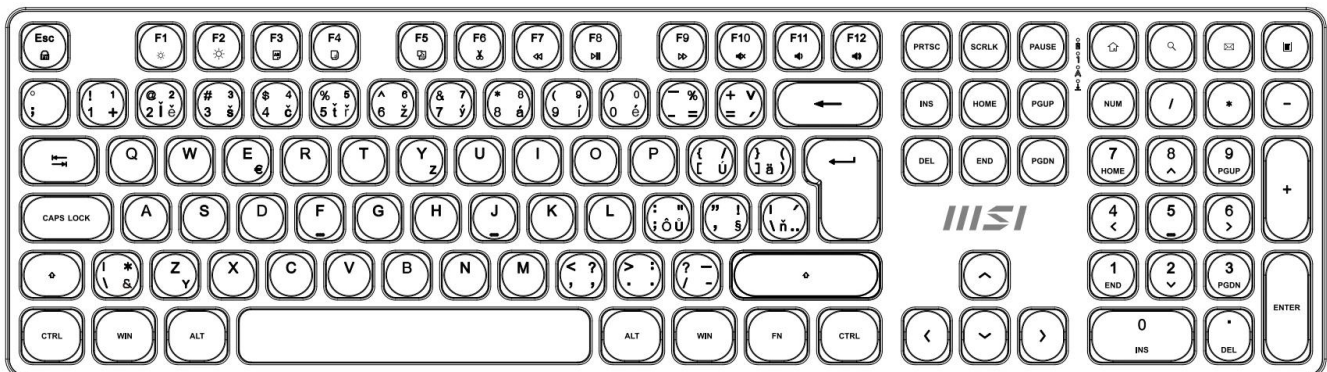

24 měs.

Stav:

Nové zboží

Popis

MSI FORGE K210 Wireless bílý

Pozor, foto produktu je ilustrativní. Klávesnice disponuje **CZ/SK layoutem**, správné rozložení kláves:

**Elegantní bezdrátový set klávesnice a myši navržený pro maximální produktivitu a pohodlí při práci**

Sada **MSI FORGE K210 Wireless Combo** představuje kompletní řešení pro kancelářskou práci s důrazem na spolehlivost a pohodlí. Klávesnice využívá **nůžkové (scissor) spínače**, které jsou známé svým tichým, nízkým a stabilním úhodem – ideální pro rychlé psaní bez zbytečného hluku. Díky **2,4GHz bezdrátovému připojení** s dosahem až 10 metrů získáte svobodu pohybu a pracovní prostor bez zbytečných kabelů.

Ergonomie a pohodlí

Klávesnice disponuje dvěma nožičkami na každé straně pro nastavení úhlu sklonu, což zajišťuje pohodlnější pozici zápěstí při dlouhých hodinách psaní. Myš má ověřený tvar navržený podle přirozeného obrysu ruky s dodatečnou podporou dlaně.

Výdrž baterie: až 30 hodin

Rozměry: 124 × 63 × 40 mm