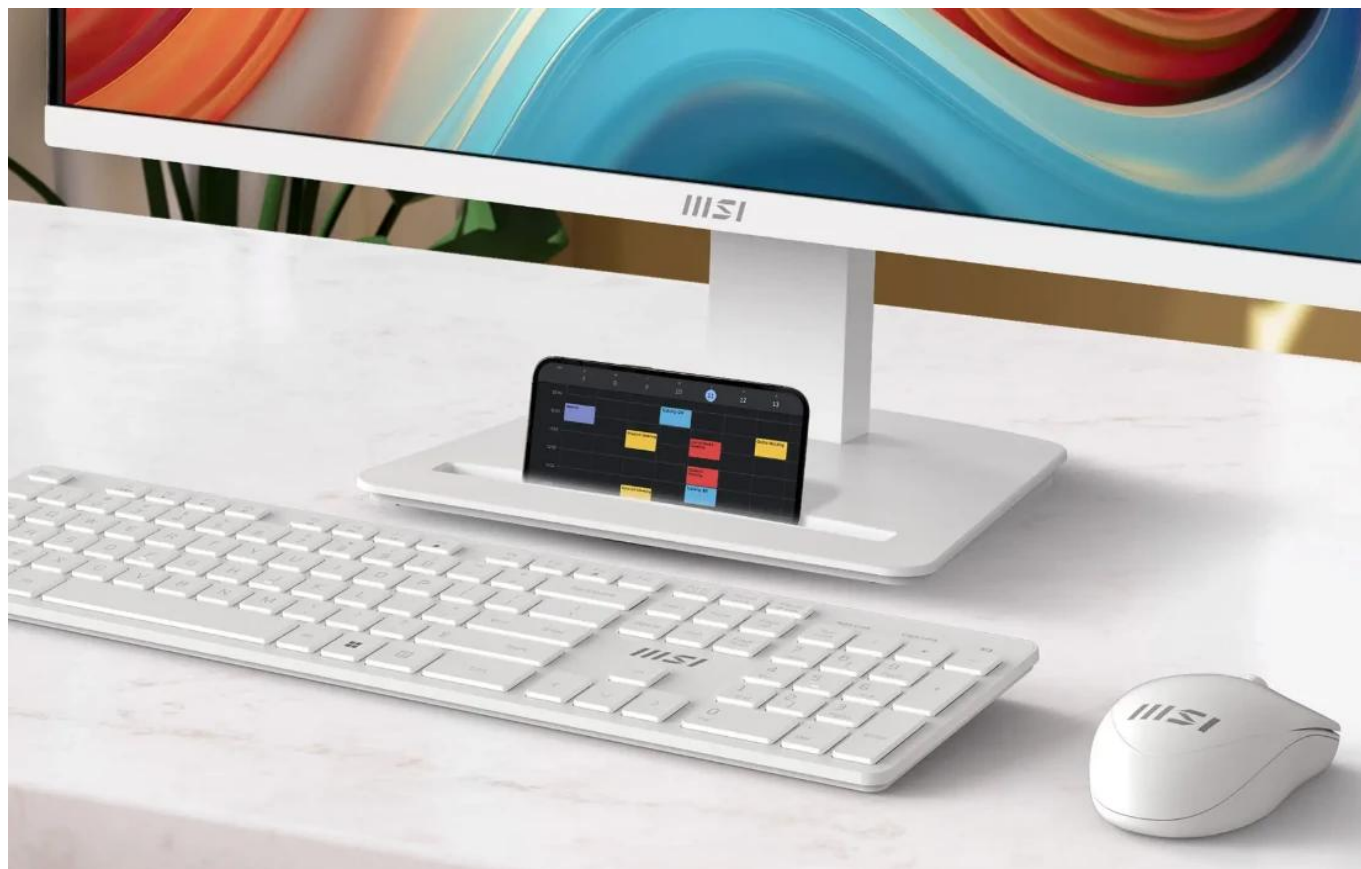

36 měs.

Stav:

Nové zboží

Popis

MSI PRO MP273W E14A

Profesionální monitor s IPS panelem a vysokou obnovovací frekvencí pro produktivní práci i zábavu.

Monitor **MSI PRO MP273W E14A** kombinuje **27" IPS panel** s rozlišením **Full HD (1920 × 1080 px)** a obnovovací frekvencí **144 Hz** pro plynulý obraz. S dobou odezvy **4 ms (GtG)** a podporou **AMD FreeSync™** v rozsahu 48-144 Hz zajišťuje hladké zobrazení bez trhání a rozmazání.

Panel nabízí **široké pozorovací úhly 178°** v horizontálním i vertikálním směru, jas **250 cd/m²**, kontrast **1 500 : 1** a pokrytí **102 % sRGB** barevného prostoru. Antireflexní povrch minimalizuje odrazy a **podpora HDR Ready** zajišťuje lepší dynamický rozsah obrazu. Displej zobrazuje **16,7 milionu barev** s 8bitovou hloubkou (6 bit + FRC).

- 27" IPS panel s rozlišením 1920 × 1080 px a obnovovací frekvencí 144 Hz
- Rychlá doba odezvy 1 ms (MPRT) / 4 ms (GtG) a technologie AMD FreeSync™
- Široké pozorovací úhly 178° a pokrytí 102 % sRGB barevného prostoru
- Komplexní konektivita: HDMI 2.0, DisplayPort 1.2a a VGA pro univerzální použití
- Ergonomické funkce EyesErgo a Eye-Q Check pro ochranu zraku
- Vestavěné stereo reproduktory 2 × 3 W a výstup na sluchátka
- VESA držák 100 × 100 mm pro montáž na stěnu nebo rameno

Praktické vlastnosti

Inovativní technologie **MSI Power Link** umožňuje napájení stolního počítače přímo z monitoru pro maximální pohodlí. Slot pro příslušenství umožňuje uložení MSI pera nebo smartphonu pro rychlý přístup k notifikacím.