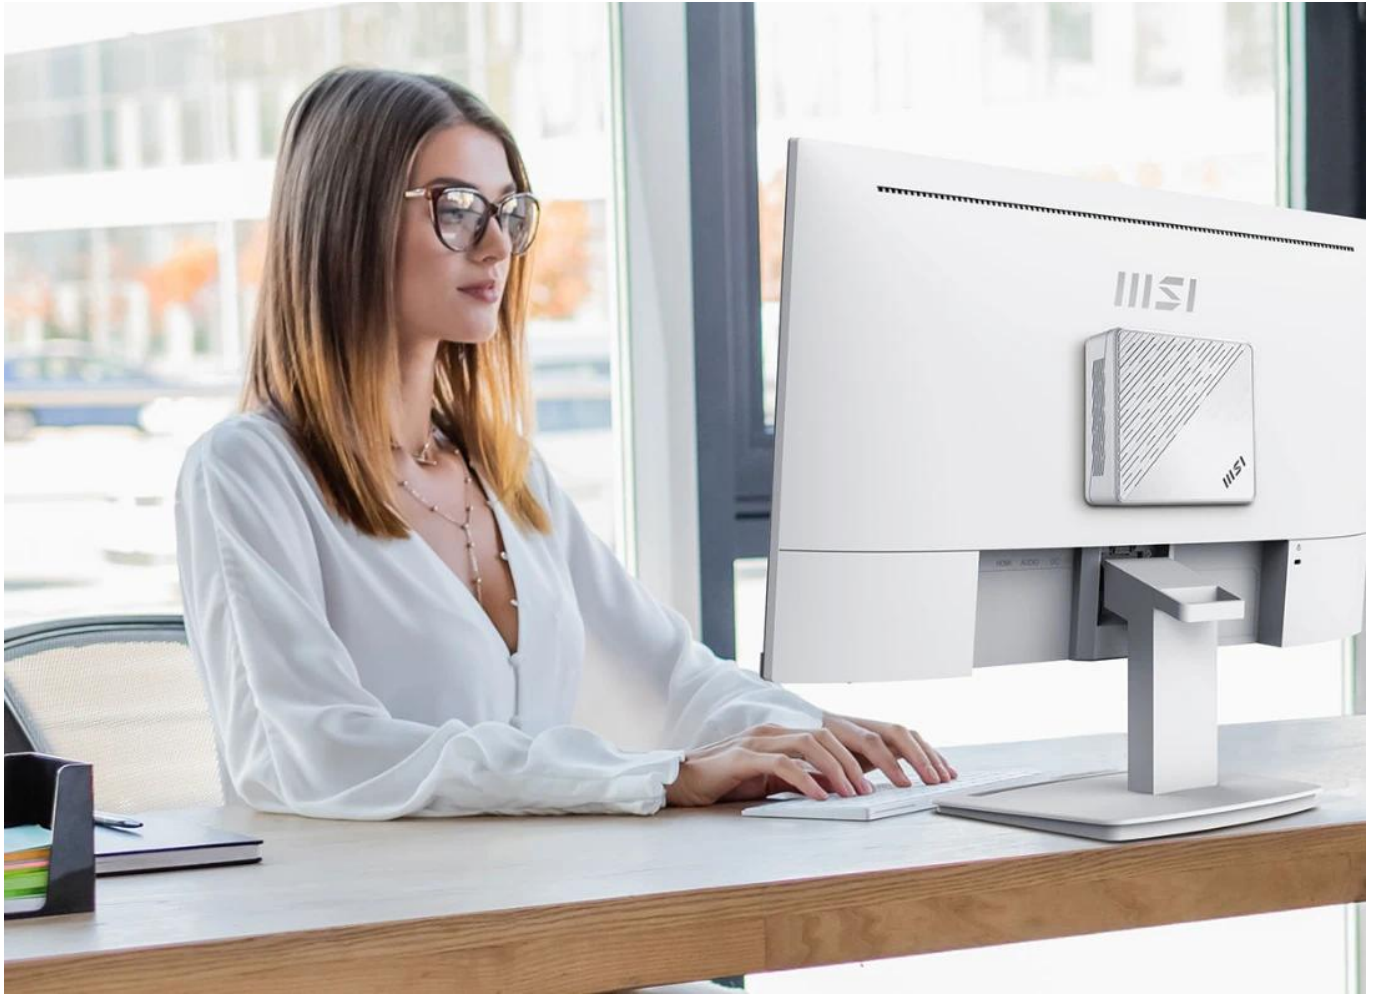

24 měs.

Stav:

Nové zboží

Popis

MSI PRO MP243XW

Univerzální business monitor s IPS panelem, technologiemi a funkcemi pro ochranu zraku.

Monitor **MSI PRO MP243XW** s úhlopříčkou **23,8"** kombinuje kvalitní **IPS panel** s rozlišením **Full HD (1920 × 1080 px)** a obnovovací frekvencí **100 Hz**. Díky širokým pozorovacím úhlům **178°/178°** a pokrytí barevného prostoru **sRGB 119 %** poskytuje přesné zobrazení barev a detailů pro práci s dokumenty, tabulkami i multimediálním obsahem.

Monitor je vybaven pokročilými technologiemi pro ochranu zraku včetně **Less Blue Light Premium**, která hardwarově redukuje emise modrého světla bez ovlivnění kvality obrazu. Funkce **Eye-Q Check** pomáhá kontrolovat únavu očí a připomíná pravidelné přestávky při dlouhodobé práci. S dobou odezvy **1 ms (MPRT)** a **4 ms (GtG)** je monitor vhodný i pro dynamický obsah a příležitostné hraní her.

- IPS panel s úhlopříčkou 23,8" a rozlišením 1920 × 1080 px pro ostré zobrazení
- Obnovovací frekvence 100 Hz, odezva 1 ms (MPRT) a 4 ms (GtG) pro plynulý obraz
- Pokrytí barevného prostoru sRGB 119 % a 16,7 milionu zobrazitelných barev
- Technologie Less Blue Light Premium pro hardwarovou redukci modrého světla
- Funkce Eye-Q Check pro kontrolu únavy očí a připomínky přestávek
- Konektivita HDMI 1.4 a DisplayPort 1.2a s podporou Adaptive Sync
- Vestavěné stereo reproduktory 2 × 3 W a výstup na sluchátka
- VESA držák 75 × 75 mm pro montáž na stěnu nebo rameno