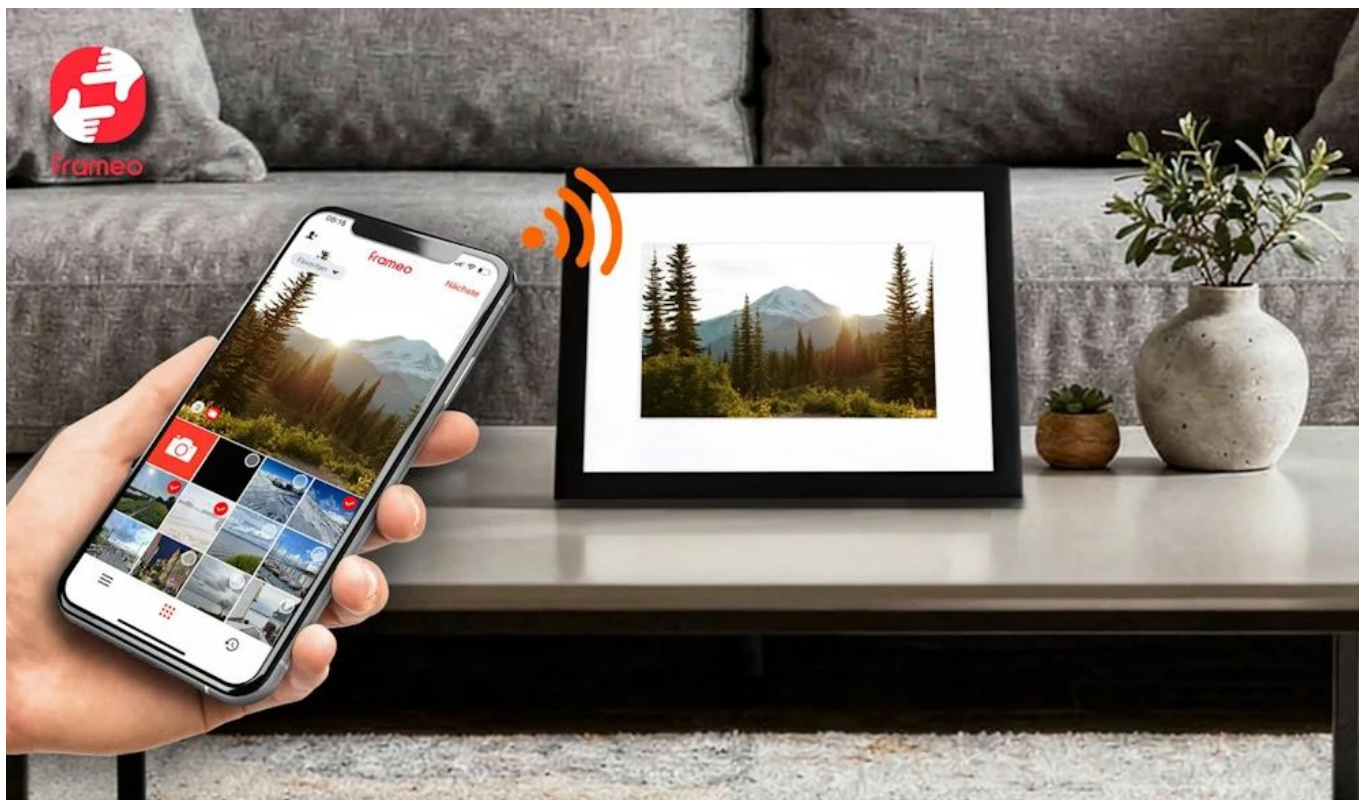

24 měs.

Stav:

Nové zboží

Popis

Rollei digitální fotorámeček s Wi-Fi - pro sdílení vzpomínek

- **Flexibilní přenos** - z aplikace Frameo, paměťové karty, USB paměti nebo počítače
- **Velká paměť** - 32 GB interní paměti pro tisíce fotografií a videí
- **Vysoce kvalitní displej** - úhlopříčka 10,1 palce, panel IPS a dotyková obrazovka
- **Mnoho funkcí** - popisky, grafické rámečky, čas, počasí a režim spánku
- **Flexibilní umístění** - stojící nebo zavěšené v horizontálním nebo vertikálním formátu

V dnešní digitální době pořizujeme stovky fotografií a videí z dovolených, výletů nebo běžného života na našich smartphonech, tabletech a dalších zařízeních. Ty nejkrásnější a nejvzpomínkovější záběry chceme rádi vystavit ve svém domově a sdílet je s rodinou a přáteli. Chytré, jednoduché a inovativní řešení vám nabízí digitální fotorámeček Smart Frame WiFi 110. Díky němu můžete své oblíbené snímky posílat přímo ze smartphonu nebo tabletu do digitálního rámečku - během několika vteřin!

Flexibilní přenos: Z aplikace Frameo, paměťové karty, USB úložiště nebo počítače

Smart Frame WiFi 110 nabízí bezkonkurenční flexibilitu při přenosu vašich snímků. Nejchytřejším řešením je odesílání fotografií a videí o délce až 15 sekund přes bezplatnou aplikaci Frameo pro váš smartphone nebo tablet. Bez zdlouhavé registrace nebo přihlašování můžete rovnou začít a jednoduše vybrat všechny požadované snímky na vašem smartphonu či tabletu, určit jeden nebo více Smart Frame jako příjemce a snímky odeslat přes Wi-Fi do rámečku nebo rámečků – zcela bez ohledu na to, kde se právě nacházíte. Můžete tak například na dovolené posílat své fotografie přímo do rámečků vaší rodiny a sdílet tak své oblíbené okamžiky s vašimi blízkými. Alternativně máte také možnost přenášet fotografie a videa z microSD paměťové karty, z USB úložiště nebo dokonce přímo z počítače přes přiložený USB-C kabel do rámečku, exportovat je z rámečku, nebo vytvořit zálohu celého rámečku.