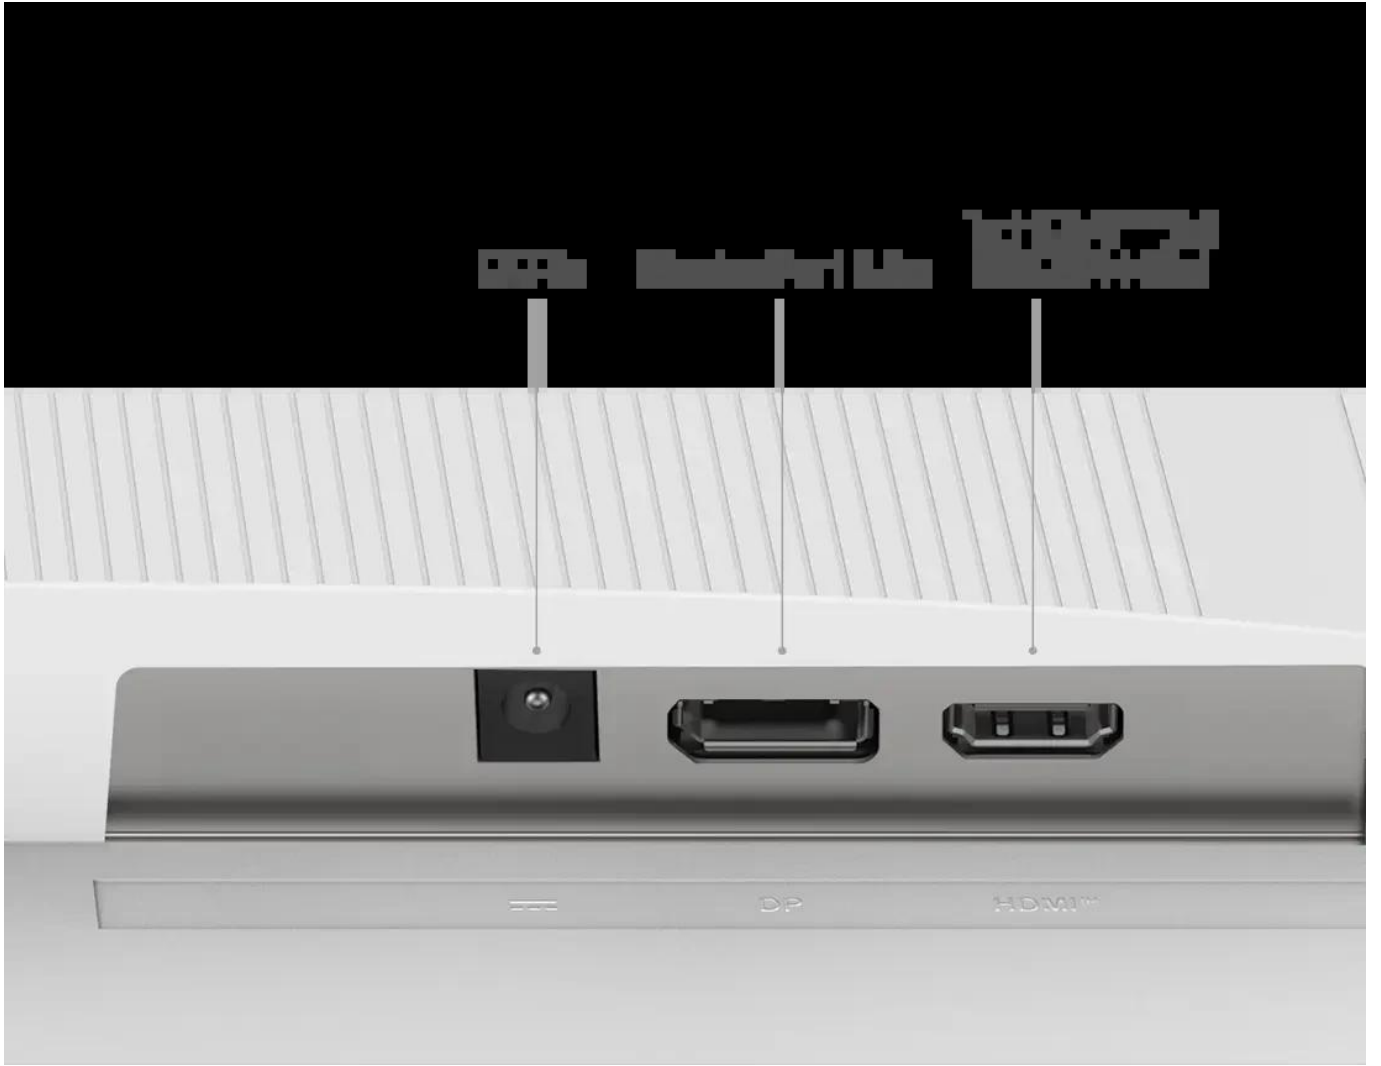

- VA panel s úhlopříčkou 23,8" a Full HD rozlišením 1920 × 1080 px pro ostré detaily
- Vysoká obnovovací frekvence 144 Hz s AMD FreeSync™ pro plynulý obraz bez trhání
- Rychlá odezva 1 ms (MPRT) / 4 ms (GtG) minimalizuje rozmazání pohybu
- Vysoký kontrast 3 500 : 1 a pokrytí 98 % sRGB barevného prostoru
- Anti-Flicker technologie a Less Blue Light pro ochranu očí při dlouhé práci
- VESA 100 × 100 mm pro montáž na stěnu nebo rameno
- Konektivita: HDMI 2.0 a DisplayPort 1.2a
- EyesErgo a Eye-Q Check funkce pro ergonomické použití

Praktické funkce

Monitor disponuje drážkou pro uložení MSI Pen nebo smartphonu, díky čemuž udržíte pracovní stůl v pořádku.

Kompatibilita

Monitor je kompatibilní s PC, Mac, PlayStation 5™, PlayStation 4™, Xbox, mobilními zařízeními a notebooky. Podporuje **HDMI™ CEC / MSI Power Link** a umožňuje **aktualizaci firmwaru**.

Obsah balení

HDMI kabel, napájecí adaptér, napájecí kabel, rychlý průvodce.

ZÁKLADNÍ SPECIFIKACE

Úhlopříčka: 23,8"

Rozlišení: 1920 × 1080 px, poměr stran 16 : 9

Typ panelu: VA, plochý

Obnovovací frekvence: 144 Hz

Konektivita: 1× HDMI 2.0, 1× DisplayPort 1.2a

Náklon: -5° až 20°

VESA: 100 × 100 mm

Rozměry se stojanem: 541,93 × 397,46 × 181,15 mm

Rozměry bez stojanu: 541,93 × 322,25 × 43,71 mm

Hmotnost: 2,94 kg

Barva: bílá