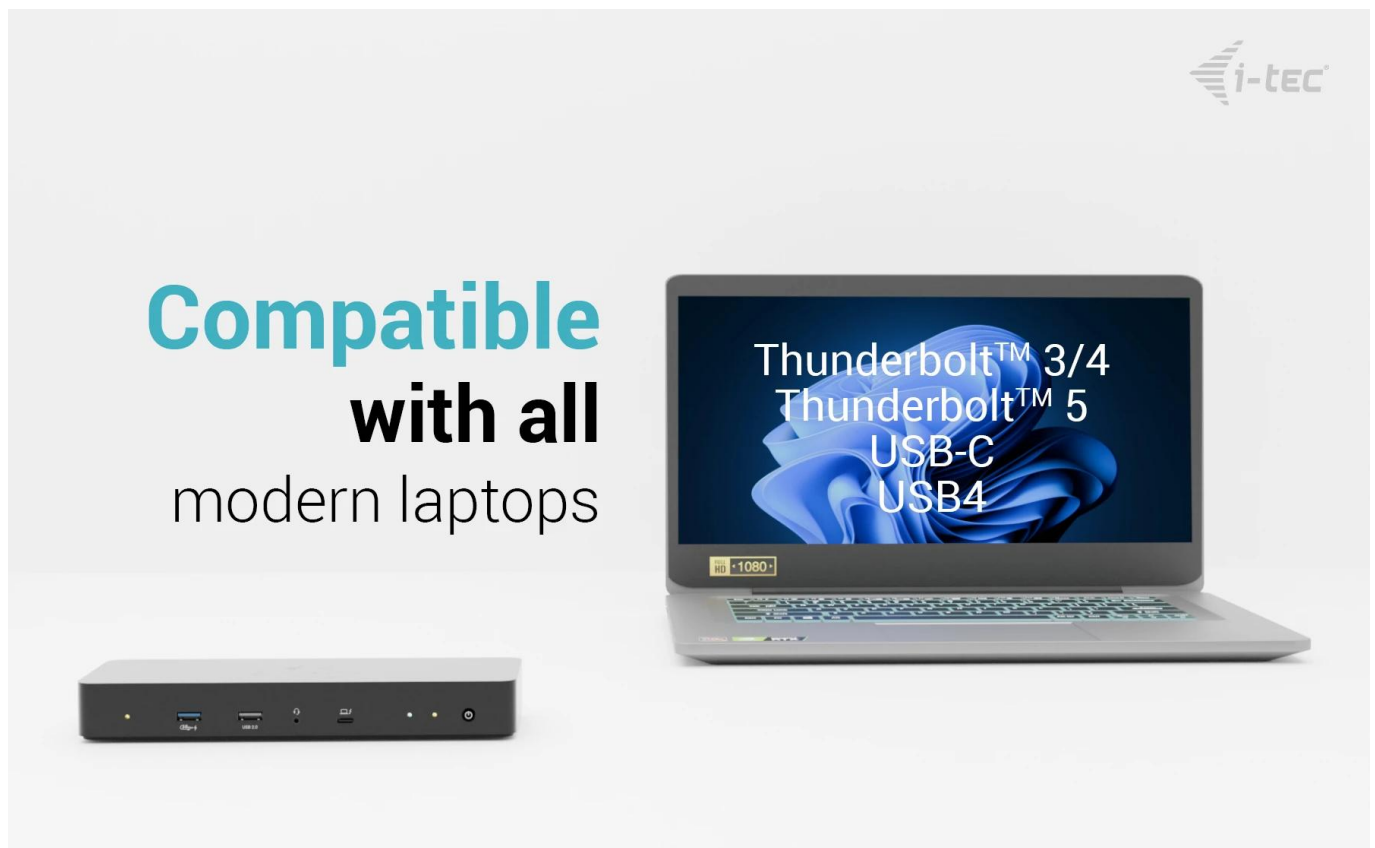

## I-TEC THUNDERBOLT 4 INTELLIGENT DUAL DISPLAY DOCKING STATION PD 90W

Cena celkem:

**5 199 Kč**

**(bez DPH: 4 297 Kč)**

Kód zboží:

DOCTEC0108

Part No.:

TB4INTGDUAL4KDOCPD

## I-TEC Thunderbolt 4 Intelligent Dual Display Docking Station PD 90 W

Univerzální dokovací stanice s podporou vzdálené správy pro profesionální prostředí.

Stanice podporuje připojení až **dvou externích 4K monitorů při 60 Hz** nebo jednoho **8K displeje při 30 Hz**. K dispozici jsou **2x DisplayPort** a **1x Thunderbolt™ 4 port**, který nabízí buď 8K video výstup, nebo ultrarychlý datový přenos až **40 Gb/s**. Pro nabíjení připojeného notebooku nebo tabletu poskytuje **Power Delivery až 90 W**.