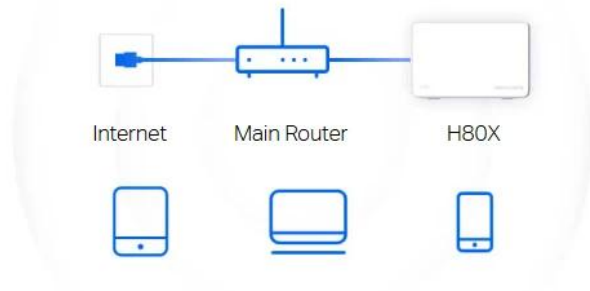

Plně gigabitové porty + automatická detekce sítě WAN/LAN

S funkcí automatické detekce sítě WAN/LAN není nutné rozlišovat mezi porty WAN/LAN. Nemusíte proto řešit zdouhavé a složité nastavování a můžete přejít rovnou k zapojení jednotky Halo H80X. Díky plně gigabitovým portům dosáhnou vaše zařízení rychlostí až 10x vyšších než u standardních ethernetových připojení.

Několik režimů pro flexibilnější nasazení

Halo H80X podporuje různé provozní režimy podle vašich potřeb:

Režim routeru: Vytváří bezdrátovou síť pro všechna vaše Wi-Fi zařízení

Režim přístupového bodu: Rozšiřuje kabelovou síť na bezdrátovou

Router Mode

Creates a wireless network for all your WiFi devices

Access Point Mode

Extends a wired network and makes it wireless

Snadné rozšíření vašeho pokrytí

Sada Halo pro pokrytí celé domácnosti Wi-Fi signálem obsahuje několik jednotek vhodných pro všechny typy nemovitostí. A pokud by vám to nestačilo, pokrytí sítě Wi-Fi Mesh můžete kdykoli rozšířit přidáním dalších jednotek Halo.