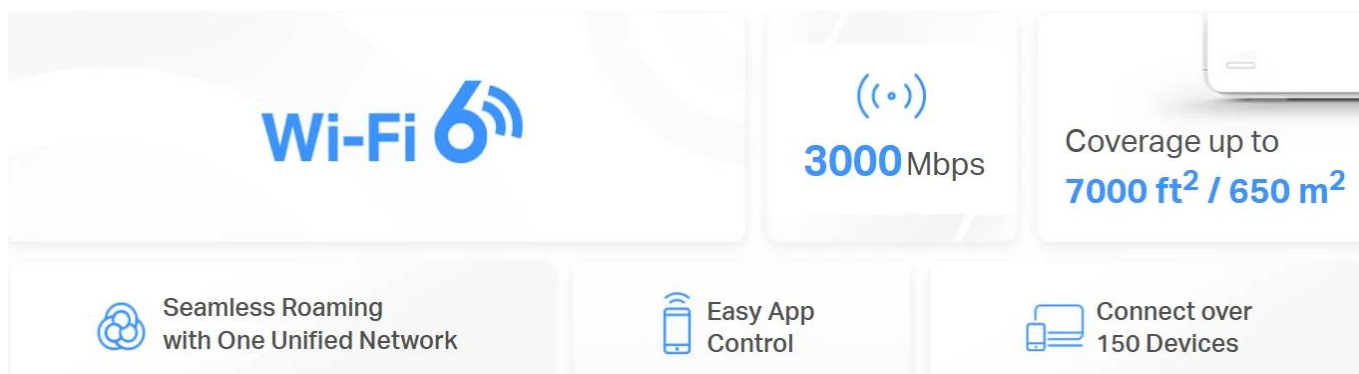

36 měs.

Stav:

Nové zboží

Popis

Mercusys Halo H80X 1 ks - Mesh systém AX3000 s Wi-Fi 6 pro celoplošné pokrytí

- **Dvoupásmové Wi-Fi 6 připojení s rychlostí až 3000 Mb/s** - 2402 Mb/s v pásmu 5 GHz + 574 Mb/s v pásmu 2,4 GHz
- **Plynulé přepínání mezi připojenými zařízeními v jedné síti** - Jednotky Halo vzájemně spolupracují a "předávají" si připojené zařízení mezi sebou, jak se pohybujete po domě
- **Pokrytí celé domácnosti** - Pokrytí prostoru až 270 m² vysokorychlostní sítě Wi-Fi, která eliminuje mrtvé zóny Wi-Fi pokrytí
- **Připojení více než 150 zařízení** - Rychlé a spolehlivé připojení pro více než 150 zařízení
- **Snadná správa domácí sítě** - Aplikace MERCUSYS umožňuje rychlé nastavení a správu Wi-Fi sítě včetně rodičovské kontroly
- **Plně gigabitové porty** - 3 gigabitové porty u každé jednotky Halo zajišťují bleskurychlé kabelové připojení

Dvoupásmová Wi-Fi 6 síť s rychlostí až 3 000 Mb/s

Vybavena technologií Wi-Fi 6 jednotka Halo H80X zlepšuje prakticky každý aspekt vaší sítě: rychlost, efektivitu i kapacitu. Díky pokročilým technologiím jako je OFDMA, MU-MIMO, 1024-QAM a BSS Color dosahuje vyšších rychlostí a větší stability připojení.