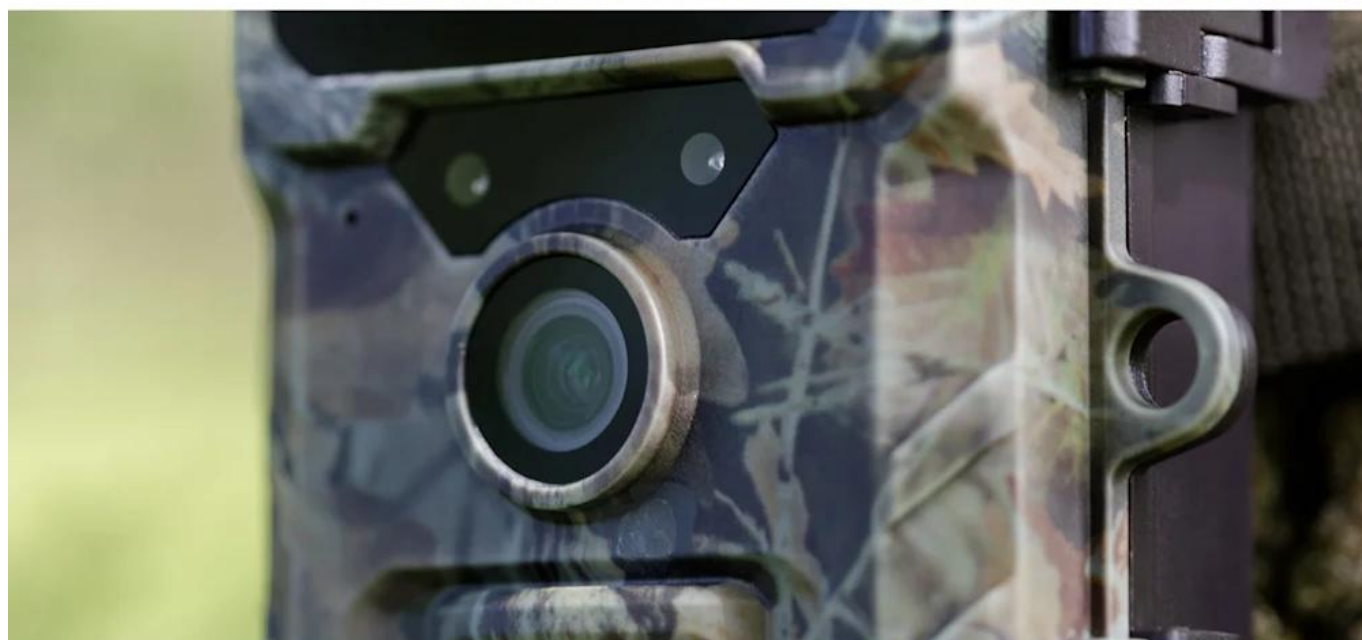

24 měs.

Stav:

Nové zboží

Popis

Rollei 4G SIMConnect

- **Vysoké rozlišení** - fotografie s rozlišením 32 Mpx* a videa v kvalitě 4K
- **Mnoho funkcí** - detekce pohybu, noční vidění, sériové snímání, intervalové snímání
- **Integrovaný displej** - barevný TFT-LCD displej s úhlopříčkou 2 palce
- **Ovládání odkudkoli** - funkce 4G mobilního připojení pro správu nastavení a záznamů odkudkoli prostřednictvím aplikace
- **Snadná montáž** - upevnění na stromy nebo ploty pomocí popruhu

Fotopast 4G SIMConnect s rozlišením 32 Mpx*

Fotopast 4G SIMConnect spojuje **moderní technologie** s **promyšlenou funkčností** a umožňuje pořizovat působivé snímky přírody ve **špičkové kvalitě**. Díky inovativnímu **4G mobilnímu připojení** se fotografie a videa z kamery přenášejí do vašeho chytrého telefonu během několika sekund. Nastavení můžete ovládat **prostřednictvím aplikace** - bez ohledu na to, kde se právě nacházíte.

Vysoké rozlišení: Fotografie s 32 megapixely* a videa v kvalitě 4K

S **fotopastí 4G SIMConnect** vám neunikne žádný detail: **Fotografie ve vysokém rozlišení až 32 Megapixelů*** a ostrá **4K videa** se zvukem zachytí i nejjemnější struktury srsti nebo peří. Ať už ve dne nebo v noci - získáte **skvělé snímky**, které živě dokumentují každý pohyb v přírodě.

Jednoduchá montáž: Upevnění na stromy nebo ploty pomocí popruhu

Montáž fotopasti 4G SIMConnect je jednoduchá a rychlá. Dodávaný upevňovací popruh umožňuje bezpečné připevnění na stromy, ploty nebo jiné vhodné plochy - bez dalšího nářadí nebo náročné instalace.