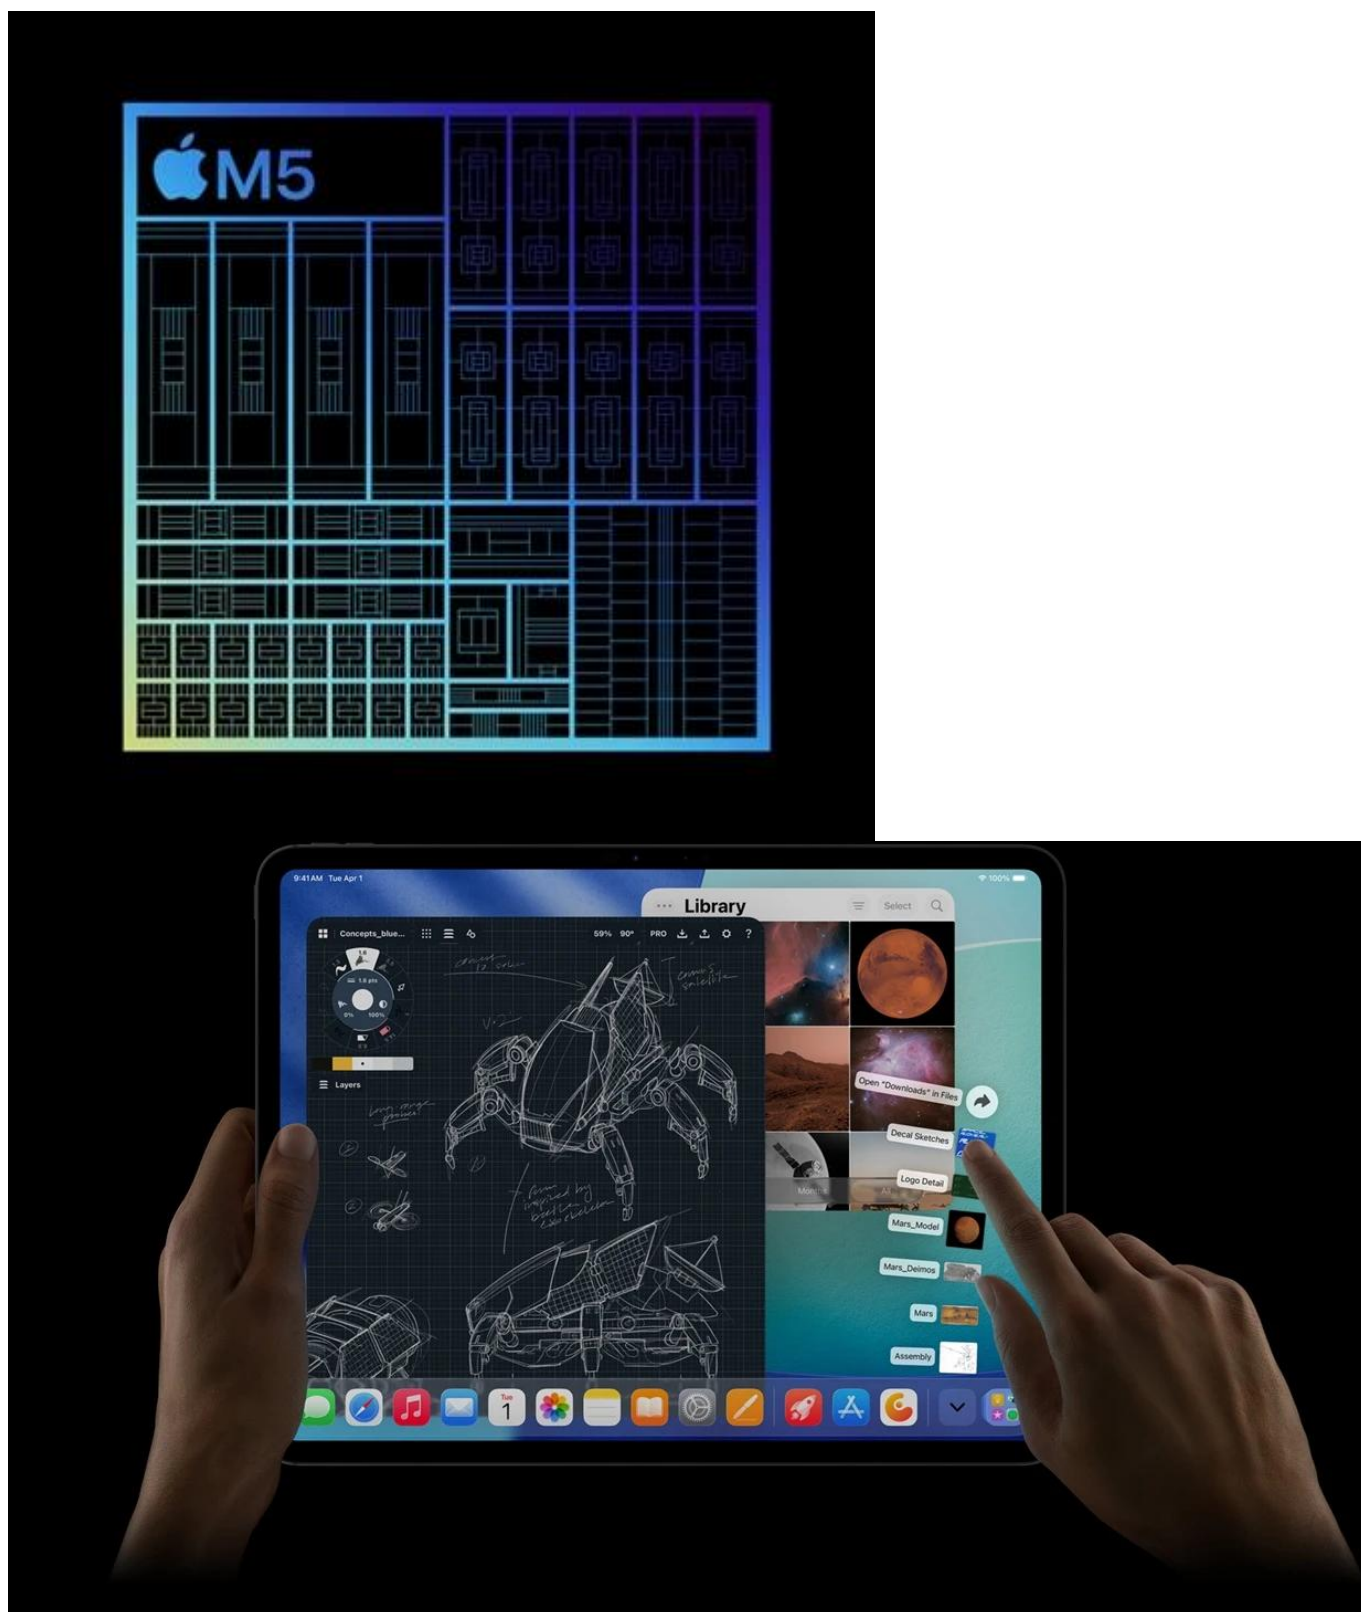

vysokém rozlišení, práci s 3D scénami, modely umělé inteligence, grafický design apod. Kvality displeje ocení také všichni fanoušci multimédií a vizuálních zážitků. Apple iPad Pro 11" (2025) Wi-Fi je mimořádně **tenký** a **váží pouhých 444 g**. Přesto je do něj vměstnán obří výkon a 31,29Wh baterie s výdrží **až 10 hodin provozu**.

Celý pracovní den tak zvládnete na jedno nabití. Z hlediska **bezdrátové konektivity** podporuje tento tablet Apple nejnovější standardy **Wi-Fi 7** a **Bluetooth 6.0**, díky čemuž se můžete těšit na rychlé a stabilní připojení. Samozřejmostí je také bohatá výbava, která zahrnuje **12Mpx fotoaparát** pro pořízení detailních snímků i natáčení videa ve 4K kvalitě.