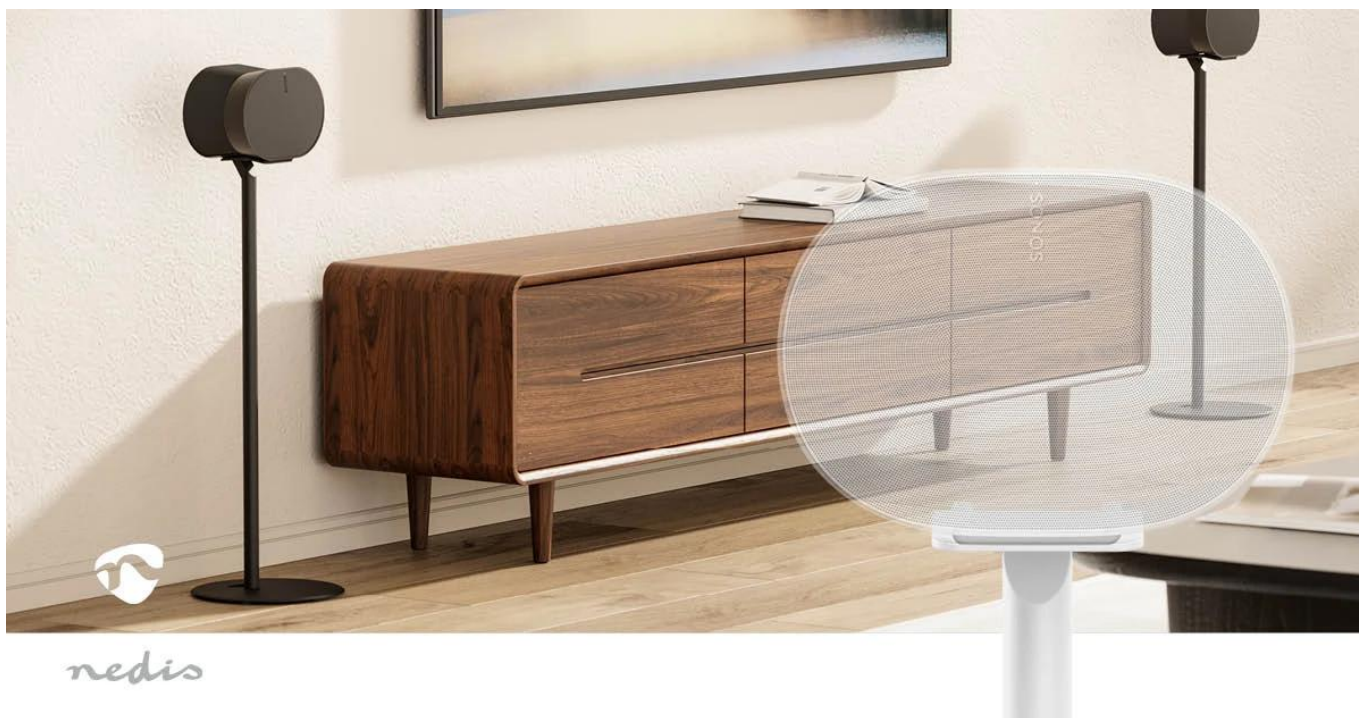

#### Podlahový stojan navržený exkluzivně pro reproduktor Sonos® Era 300.

Prémiový stojan pro reproduktor **Sonos® Era 300** kombinuje elegantní design s praktickou funkcí. Díky **pevné výšce 715 mm** zajišťuje optimální umístění reproduktoru pro dokonalý zvukový zážitek z jakéhokoliv místa v místnosti. Stojan je vyroben z kombinace **ABS plastu a kovu**, což garantuje stabilitu a dlouhou životnost.

Konstrukce stojanu zahrnuje bezpečné upevňovací držáky, které pevně drží reproduktor a eliminují nežádoucí vibrace. **Integrovaný systém vedení kabelů** uvnitř sloupku umožňuje úhledné skrytí všech vodičů a udržuje tak čistý a profesionální vzhled. Snadná montáž a instalace vám umožní rychle proměnit váš prostor v prémiové audio prostředí.

- Exkluzivní kompatibilita s reproduktorem Sonos® Era 300 pro dokonalé sladění
- Pevná výška 715 mm zajišťuje optimální poslech ze všech pozic v místnosti
- Robustní konstrukce z ABS plastu a kovu s nosností až 5 kg
- Integrovaný systém vedení kabelů ve sloupku pro úhledné skrytí vodičů
- Bezpečné upevňovací držáky pro stabilní uchycení reproduktoru
- Elegantní bílé provedení doplňující design Era 300

### **Čisté a elegantní řešení**

Systém vedení kabelů integrovaný přímo do sloupku stojanu umožňuje skrýt všechny kabely z dohledu. Výsledkem je čistý, minimalistický vzhled, který dokonale ladí s moderním designem reproduktoru Sonos® Era 300.