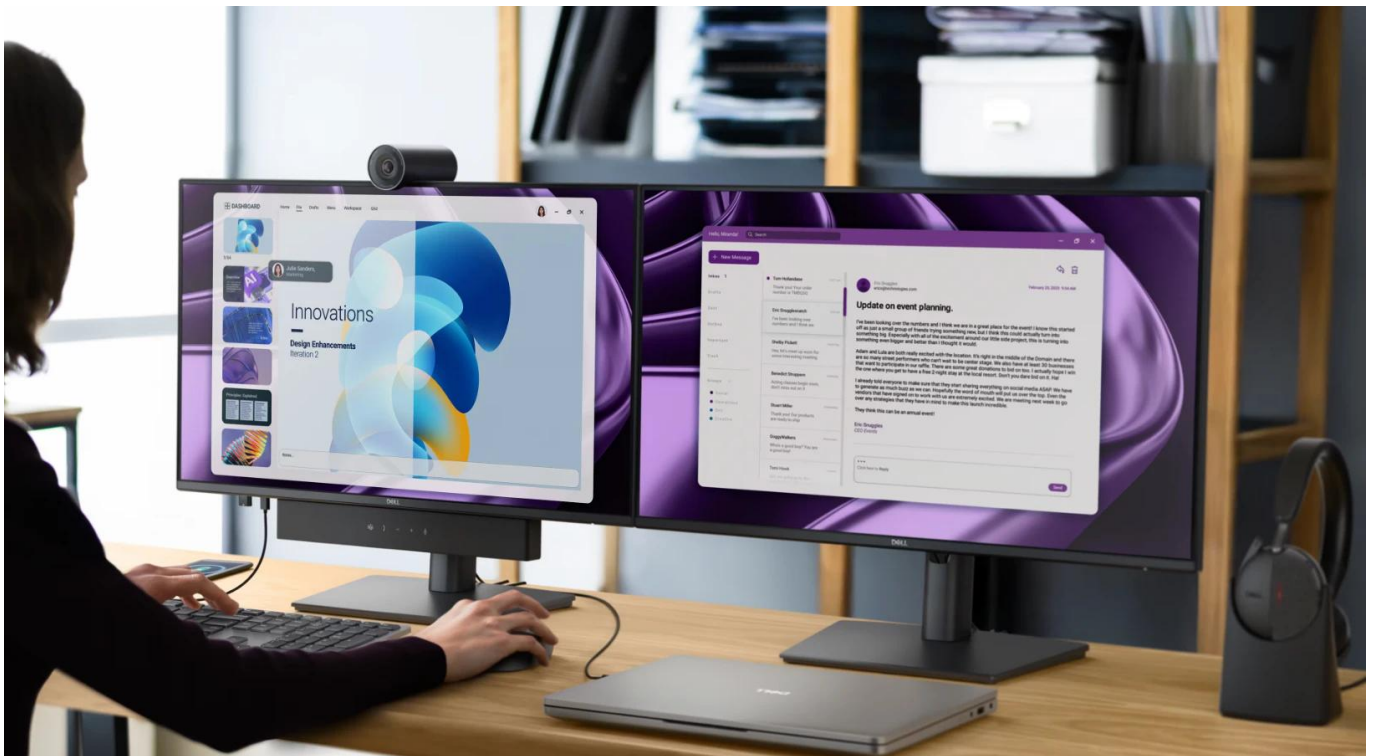

DELL PRO P 24 P2426HE 23,8"

Cena celkem:

6 183 Kč
(bez DPH: 5 110 Kč)

Kód zboží:

MOND7170

Part No.:

210-BVKN

Záruka:

36 měs.

Stav:

Nové zboží

Popis

Dell Pro P 24 P2426HE

Profesionální monitor s komplexní konektivitou a certifikací pro komfort při práci.

Monitor **Dell Pro P2426HE** s úhlopříčkou **23,8"** a rozlišením **Full HD (1920 × 1080 px)** nabízí ideální řešení pro moderní kancelářské prostředí. Díky integrovanému **USB-C hubu s Power Delivery až 100 W** stačí jediný kabel pro přenos videa, dat, Ethernetu i napájení připojeného notebooku. **IPS panel** s obnovovací frekvencí **120 Hz** zajišťuje plynulé zobrazení a široké pozorovací úhly **178°/178°**.

Monitor disponuje **TÜV 4-Star certifikací** pro pohodlí očí s hardwarovou redukcí modrého světla na $\leq 35\%$ a technologií bez blikání. Barevné pokrytí **99 % sRGB** a **99 % BT.709** s kontrastním poměrem **1 500 : 1** a jasem **300 cd/m²** poskytuje přesné a živé zobrazení.

- USB-C port s DisplayPort Alt Mode a Power Delivery až 100 W pro napájení notebooku jediným kabelem
- Rozšířená konektivita zahrnuje HDMI 1.4, DisplayPort 1.4 vstup/výstup, RJ-45 Ethernet 1 GbE a USB hub
- IPS panel 23,8" s rozlišením 1920 × 1080 px, obnovovací frekvencí 120 Hz a dobou odezvy 5 ms (Fast)