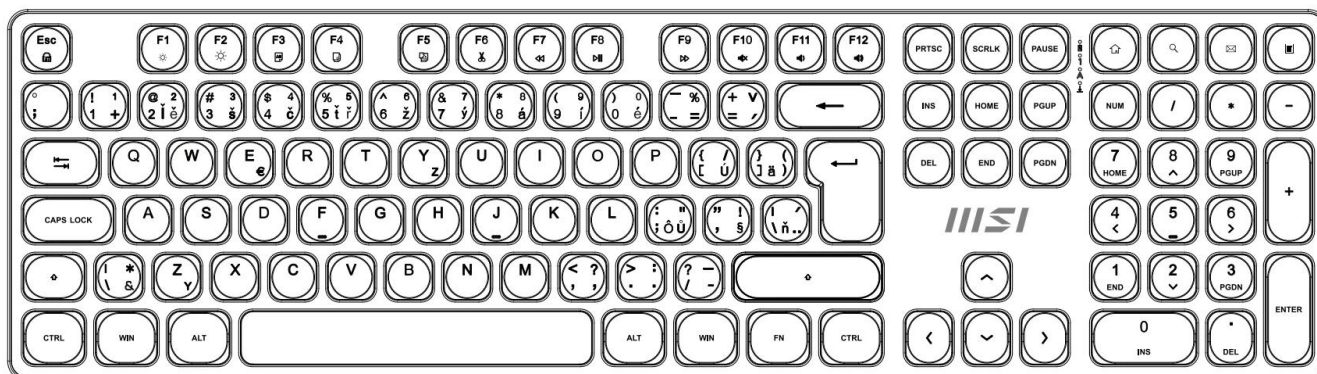

24 měs.

Stav:

Nové zboží

Popis

MSI FORGE K210 Wireless černý

Pozor, foto produktu je ilustrativní. Klávesnice disponuje **CZ/SK layoutem**, správné rozložení kláves:

**Elegantní bezdrátový set klávesnice a myši navržený pro maximální produktivitu a pohodlí při práci**

Sada **MSI FORGE K210 Wireless Combo** představuje kompletní řešení pro kancelářskou práci s důrazem na spolehlivost a pohodlí. Klávesnice využívá **nůžkové (scissor) spínače**, které jsou známé svým tichým, nízkým a stabilním úhodem – ideální pro rychlé psaní bez zbytečného hluku. Díky **2,4GHz bezdrátovému připojení** s dosahem až 10 metrů získáte svobodu pohybu a pracovní prostor bez zbytečných kabelů.

- Bezdrátové připojení 2,4GHz s jedním USB donglem pro obě zařízení a dosahem až 10 metrů
- Nůžkové spínače klávesnice pro tichý a plynulý úhoz s vysokou stabilitou
- Numerická klávesnice pro efektivní práci s čísly a tabulkami
- Optická myš s přepínatelným rozlišením 1000 / 1200 / 1600 DPI pro přesné sledování
- Funkční klávesy pro rychlé ovládání médií a přístup k widgetům
- Nastavitelné úhly klávesnice pomocí nožiček pro ergonomické psaní
- Dlouhá výdrž baterie až 120 hodin u klávesnice a 30 hodin u myši

Ergonomie a pohodlí

Klávesnice disponuje dvěma nožičkami na každé straně pro nastavení úhlu sklonu, což zajišťuje pohodlnější pozici zápěstí při dlouhých hodinách psaní. Myš má ověřený tvar navržený podle přirozeného obrysu ruky s dodatečnou podporou dlaně.