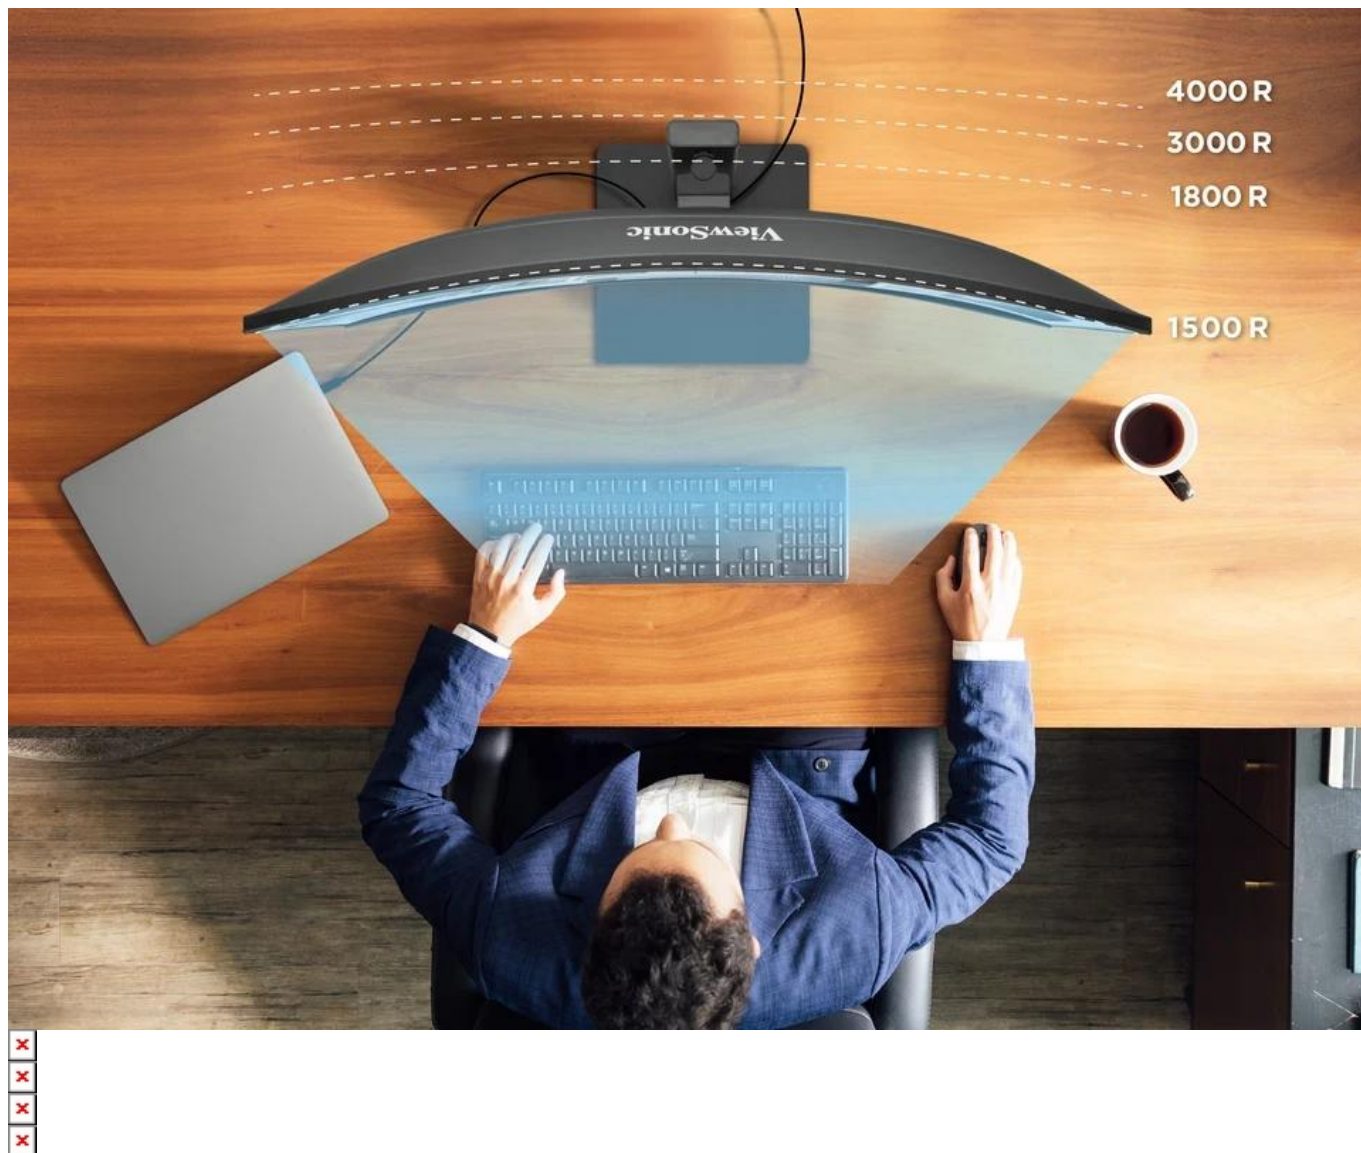

Monitor kombinuje **ultra široký 34" displej** s rozlišením **UWQHD 3440 × 1440 px** a poměrem stran **21 : 9**, který nabízí o 35 % více pracovní plochy než standardní 27" Full HD monitor. **Zakřivení 1500R** zajišťuje rovnoměrnou vzdálenost od očí ke všem částem obrazovky, což snižuje únavu očí a zvyšuje pohlcení při práci.

Díky **USB-C konektoru s 96W napájením** stačí jediný kabel pro přenos videa, zvuku, dat i napájení připojeného notebooku. Integrovaný **KVM přepínač** umožňuje ovládat více počítačů pomocí jedné klávesnice a myši, což výrazně zjednodušuje práci s více zařízeními. Monitor je vybaven **USB hubem** se 3 porty, vstupy HDMI a DisplayPort pro flexibilní připojení.

- Ultra široký 34" VA panel s rozlišením UWQHD 3440 × 1440 px a poměrem stran 21 : 9 pro efektivní multitasking
- Zakřivení 1500R pro pohlcující zážitek a snížení únavy očí při dlouhodobé práci
- USB-C s DisplayPort Alt Mode a 96W Power Delivery pro připojení a napájení notebooku jediným kabelem
- Integrovaný KVM přepínač pro ovládání více počítačů z jedné klávesnice a myši
- Rychlá 120Hz obnovovací frekvence s podporou VRR pro plynulý obraz bez trhání
- Podpora HDR10 pro vyšší dynamický rozsah, přesnější barvy a lepší kontrast
- Ergonomický stojan s nastavením výšky (130 mm), náklonem (-5° až 20°) a otáčením (90°)
- Technologie Eye ProTech s Flicker-Free a filtrem modrého světla pro pohodlné sledování