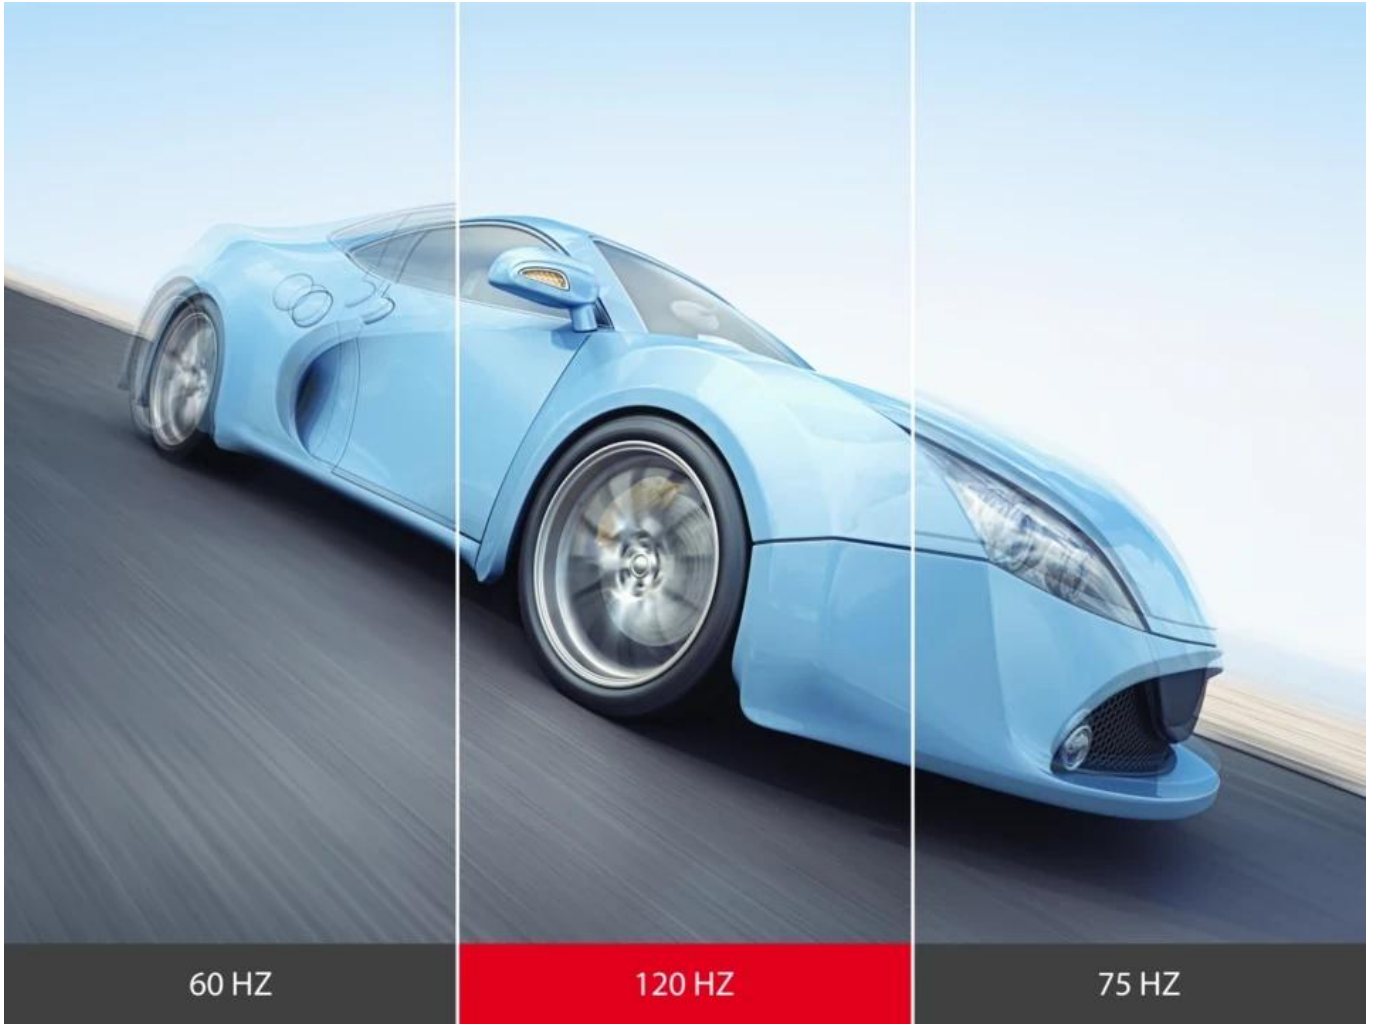

Monitor kombinuje **ultra široký 34" displej** s rozlišením **UWQHD 3440 × 1440 px** a poměrem stran **21 : 9**, který nabízí o 35 % více pracovní plochy než standardní 27" Full HD monitor. **Zakřivení 1500R** zajišťuje rovnoměrnou vzdálenost od očí ke všem částem obrazovky, což snižuje únavu očí a zvyšuje pohlcení při práci.

- Ultra široký 34" VA panel s rozlišením UWQHD 3440 × 1440 px a poměrem stran 21 : 9 pro efektivní multitasking
- Zakřivení 1500R pro pohlcující zážitek a snížení únavy očí při dlouhodobé práci
- USB-C s DisplayPort Alt Mode a 96W Power Delivery pro připojení a napájení notebooku jediným kabelem
- Integrovaný KVM přepínač pro ovládání více počítačů z jedné klávesnice a myši
- Rychlá 120Hz obnovovací frekvence s podporou VRR pro plynulý obraz bez trhání
- Podpora HDR10 pro vyšší dynamický rozsah, přesnější barvy a lepší kontrast
- Ergonomický stojan s nastavením výšky (130 mm), náklonem (-5° až 20°) a otáčením (90°)
- Technologie Eye ProTech s Flicker-Free a filtrem modrého světla pro pohodlné sledování

60 HZ

120 HZ

75 HZ

Výkon a kvalita obrazu

VA panel nabízí statický kontrast **3000 : 1** a jas **300 cd/m²** s podporou **16,7 milionu barev**. Rychlá odezva **3,5 ms (GTG)** a **120Hz obnovovací frekvence** zajišťují plynulý obraz bez rozmazání. Technologie variabilní obnovovací frekvence eliminuje trhání obrazu a poskytuje hladký zážitek při dynamickém obsahu.

Typ panelu: VA

Zakřivení: 1500R

Obnovovací frekvence: 120 Hz

Odezva: 3,5 ms (GTG)

Jas: 300 cd/m²

Kontrast: 3000 : 1 (statický), 80 000 000 : 1 (dynamický)

Pozorovací úhly: 178° horizontálně, 178° vertikálně