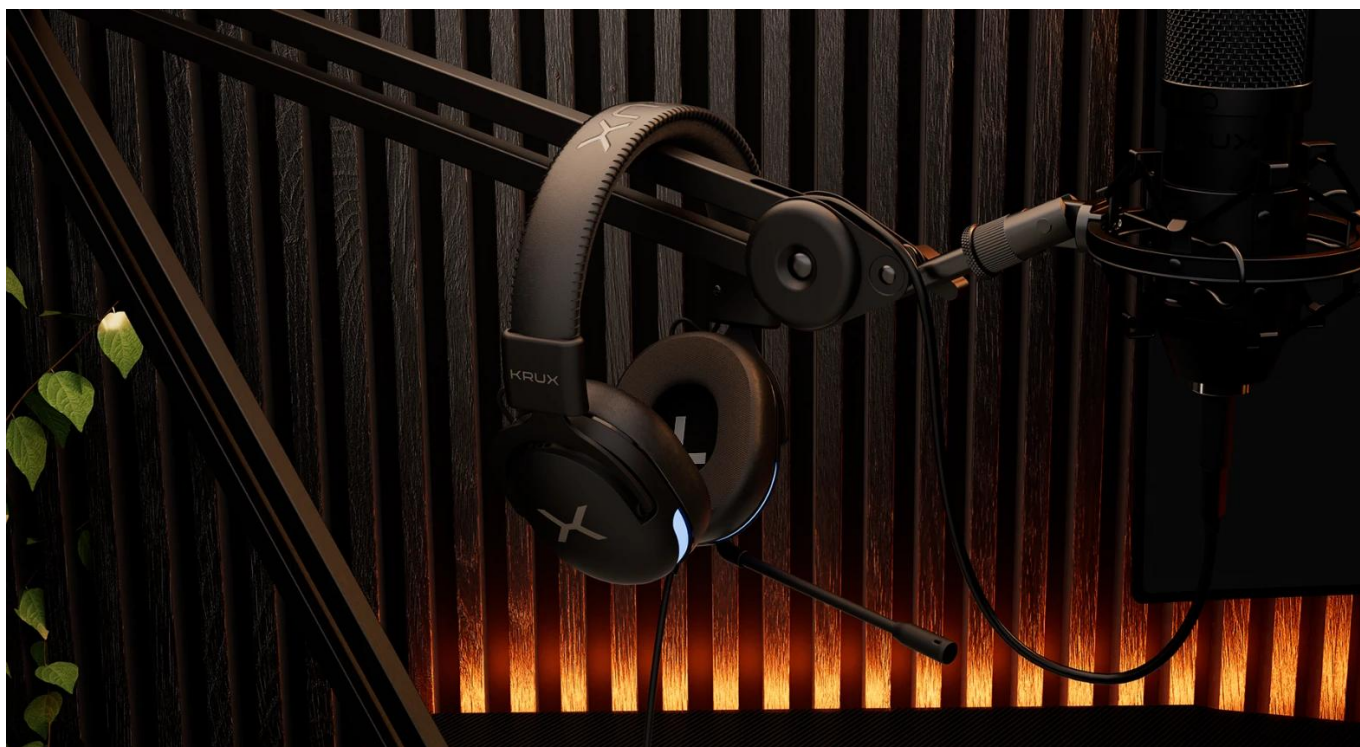

- 40mm měniče s frekvenčním rozsahem 20-20 000 Hz pro čistý stereo zvuk
- Sklopný mikrofon s automatickým ztlumením při vyklopení nahoru
- RGB podsvícení ovládané tlačítky na kabelu s výběrem barevných programů
- Hybridní náušníky z PU kůže a měkkého materiálu pro komfort a pasivní izolaci
- Univerzální 3,5mm jack konektor pro PC, notebooky, mobily, tablety a konzole