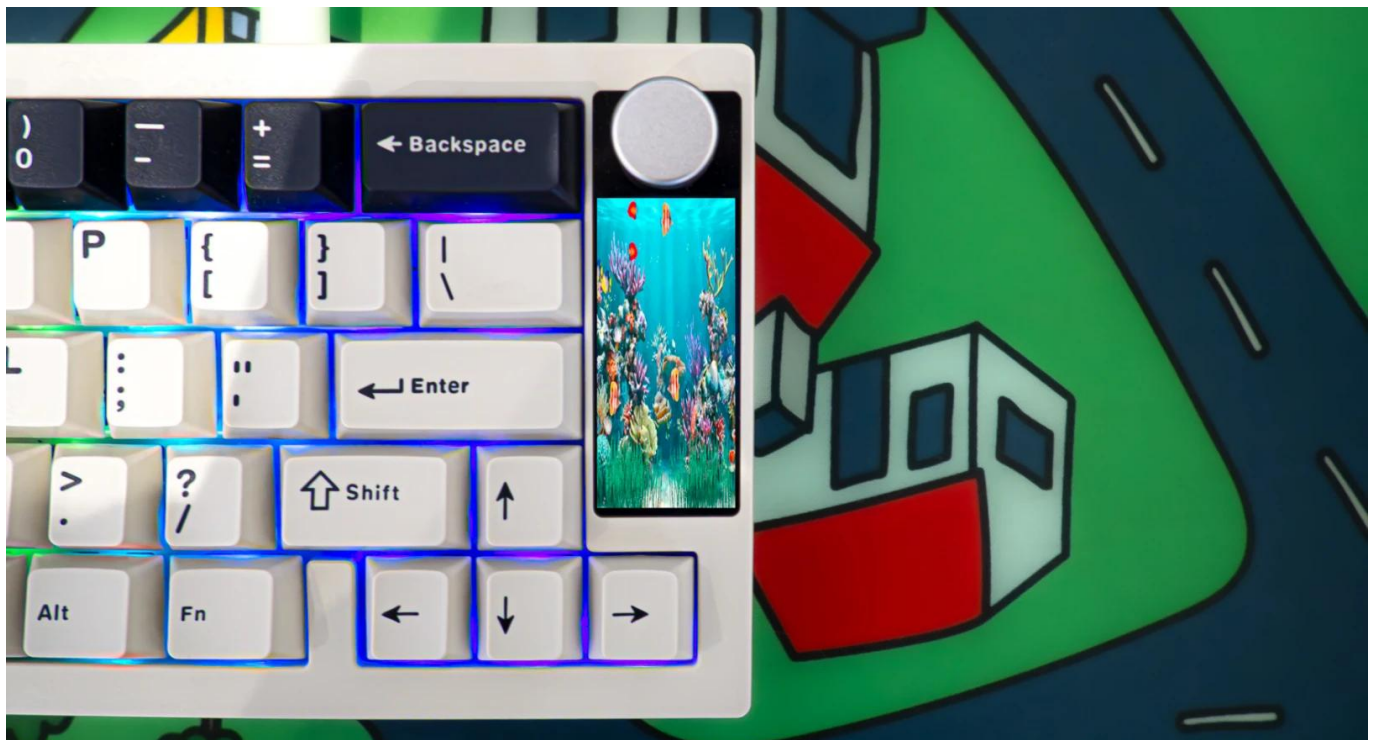

24 měs.

Stav:

Nové zboží

Popis

KruX DroX

Bezdrátová mechanická klávesnice s retro-futuristickým designem a pokročilými funkcemi.

KruX DroX je **kompaktní 65% mechanická klávesnice** s integrovaným **2,3" vertikálním displejem**, který zobrazuje stav Caps Lock, Win Lock, baterie a aktuální režim připojení. Displej podporuje přehrávání **GIF animací** s možností uložení dvou souborů současně. Klávesnice kombinuje světlou barevnou paletu s tmavšími akcenty připomínajícími estetiku 90. let s moderními prvky jako ARGB podsvícení a pokročilé funkce.

Vybavená **lineárními KruX Violet spínači** s nízkou aktivační silou **43 (±5) gf** a **hot-swap podporou** umožňuje snadnou výměnu spínačů. **Pětivrstvá konstrukce** s tlumícími materiály zajišťuje čistý zvukový profil bez dutých odrazů. Klávesnice nabízí **tři režimy připojení**: nízkolatenční 2,4 GHz bezdrátové připojení, Bluetooth s párováním až tří zařízení nebo kabelové USB-C připojení s funkcí nabíjení.

- Integrovaný 2,3" displej s podporou GIF animací a zobrazením klíčových informací
- Tri-mode konektivita: 2,4GHz bezdrátové připojení, Bluetooth (až 3 zařízení) a USB-C kabel
- KruX Violet lineární spínače s aktivační silou 43 (±5 gf) pro plynulé a tiché psaní

Typ klávesnice: mechanická

Layout: US ANSI

Konektivita: USB-C (kabel 1,8 m), Bluetooth, 2,4 GHz

Velikost: 65 %

Počet kláves: 63

Typ spínačů: Krux Violet (lineární, fialové)

Hot-swap: ano (5pin spínače)

Materiál kláves: PBT