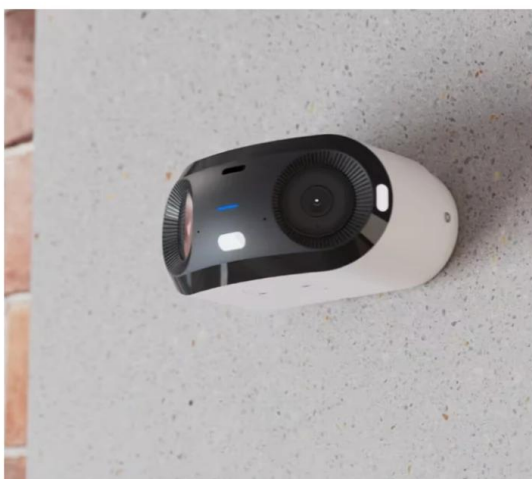

26 měs.

Stav:

Nové zboží

Popis

Ubiquiti UniFi G6 180 W

Profesionální panoramatická IP kamera s duálními 8Mpx senzory pro skutečné 180° pokrytí bez slepých míst.

Kamera **UniFi G6 180** využívá dva nezávislé **1/1,8" 8Mpx senzory**, které společně vytváří plynulý panoramatický obraz v rozlišení **16 Mpx (7680 × 2160 px)** při **20 fps**. Díky kalibrovanému spojování obrazu z obou senzorů dosahuje bezešvého přechodu objektů v centrální oblasti záběru. Horizontální zorný úhel **180°** a vertikální **56,7°** pokrývá rozsáhlé prostory jedním zařízením.

Integrovaný **Multi-TOPS AI Engine** s čtyřjádrovým procesorem **Arm Cortex-A53** zajišťuje pokročilé funkce včetně **ropoznání obličejů, SPZ, detekce osob, vozidel a zvířat**. Vestavěné **IR LED osvětlení** poskytuje noční vidění do vzdálenosti **20 m**. Kamera je vybavena **obousměrným audiem** a odolnou konstrukcí z hliníkové slitiny a polykarbonátu s certifikacemi **IP66 + IK04** pro venkovní použití v teplotách **-20 až +50 °C**.

- Duální 8Mpx senzory 1/1,8" pro skutečné 180° panoramatické pokrytí s rozlišením 16 Mpx
- Pokročilá AI detekce s rozpoznáním obličejů, SPZ, osob, vozidel a zvířat
- IR noční vidění s dosahem 20 m a automatickým IR filtrem
- Obousměrné audio pro komunikaci a pokročilé HDR zpracování obrazu
- Odolná konstrukce IP66 s certifikací IK04 pro venkovní použití
- Napájení PoE+ s maximálním příkonem 15 W přes 10/100 Mb/s Ethernet
- Flexibilní montáž na strop, stěnu nebo tyč s dodávanými adaptéry
- Integrovaný čtyřjádrový procesor pro lokální zpracování AI funkcí
- Slot pro microSD kartu pro lokální zálohu záznamu

Senzor: 2 × 8 Mpx (1/1,8")

Objektiv: 2 × fixní ohnisková vzdálenost

Zorný úhel: H: 180°, V: 56,7°

Snímková frekvence: max. 20 fps

Noční vidění: IR LED do 20 m

AI funkce: rozpoznání obličejů, SPZ, detekce osob, vozidel, zvířat