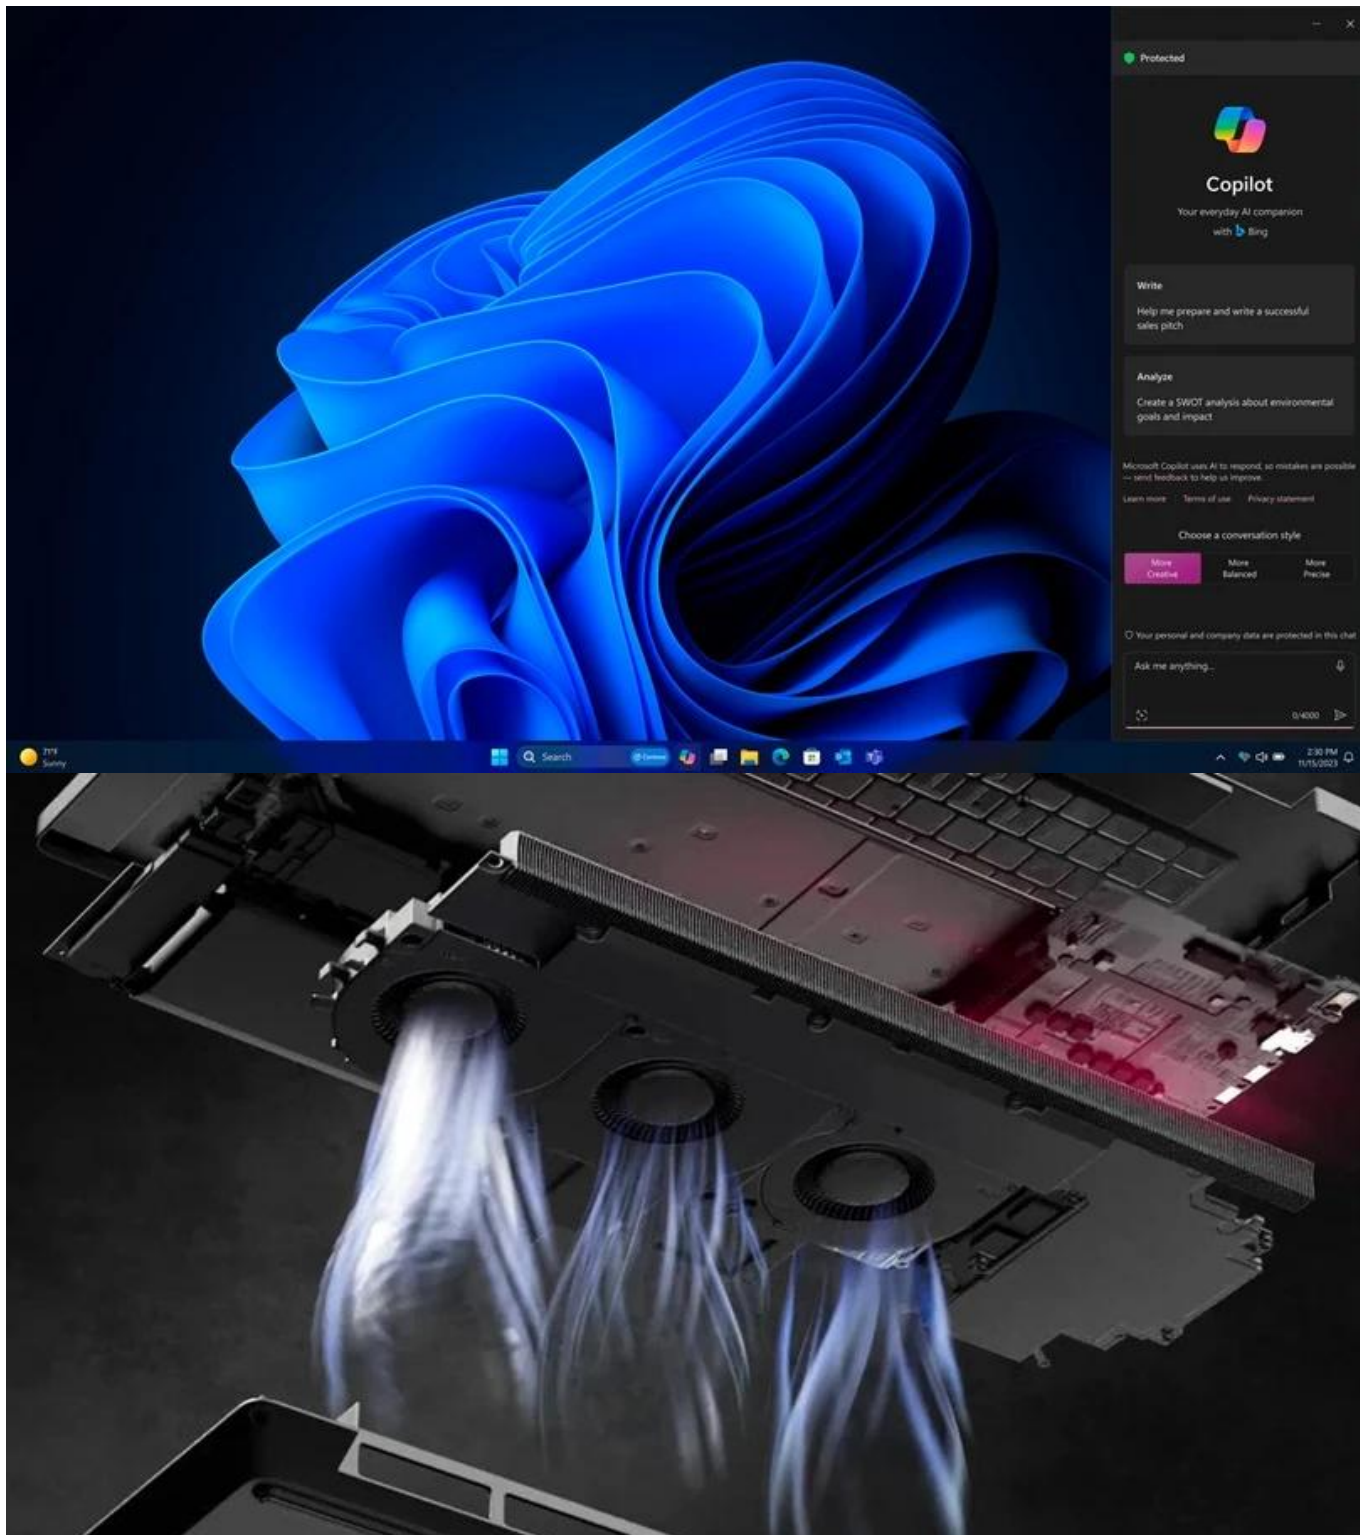

36 měsíců/12 m. aku. a
zdroj

Stav:

Nové zboží

Popis**Dell Pro Max Plus 18 MB18250 - pracovní gladiátor pro 21. století**

Notebook Dell Pro Max Plus 18 MB18250, který obsahuje přesně to, co potřebujete pro nekompromisní produktivitu v moderním pracovním prostředí. Je navržen **pro náročné uživatele**, kteří v rámci jednoho zařízení chtějí tvořit, analyzovat a efektivně pracovat s umělou inteligencí - aniž by opadnul výkon. O ten se stará **procesor Intel Core Ultra 9 285HX** s integrovanou **NPU jednotkou**, který zvládne i tu nejděsivější pracovní zátěž. V kombinaci s **grafickou kartou NVIDIA RTX PRO 3000 Blackwell** zvládne renderování, modelování, analytiku, profi software nebo AI aplikace.

Vestavěná AI jednotka optimalizuje pracovní postupy, zrychluje výpočty umělé inteligence a šetří čas například při generování obsahu. Díky **obří 64GB RAM DDR5** klidně zvládne všechny procesy najednou a plynule v rámci multitaskingu. **Notebook Dell Pro Max Plus 18 MB18250** vám odprezentuje obsah na velké ploše 18palcového displeje s **Quad HD+ rozlišením** a **120Hz obnovovací frekvencí**. Produkuje ostrý obraz ve věrných a bohatých barvách díky **pokrytí 100 % barevného prostoru DCI-P3**. Je ideální pro videokonference, editační a tvůrčí činnost, ale i třeba jen sledování filmů nebo seriálů.

Vysokorychlostní SSD úložiště s kapacitou 1 TB má místo pro všechno, co chcete uložit - včetně velkých projektů nebo multimédií ve vysokém rozlišení. Současně tato jednotka podporuje rychlý přístup k datům, okamžité načítání aplikací a spuštění celého systému. Výbava obsahuje podsvícenou klávesnici se **samostatnou klávesou Copilot**, se kterým se ihned vydáte do světa efektivní tvorby obsahu na základě vašeho zadání. **AI nástroj Microsoft Copilot** se uplatní při práci i studiu, rešerších, získávání informací, tvorbě článků, e-mailů a další rutinní práci v kanceláři. Nechybí ani integrovaná **čtečka otisku prstů** pro zabezpečení citlivých dat.