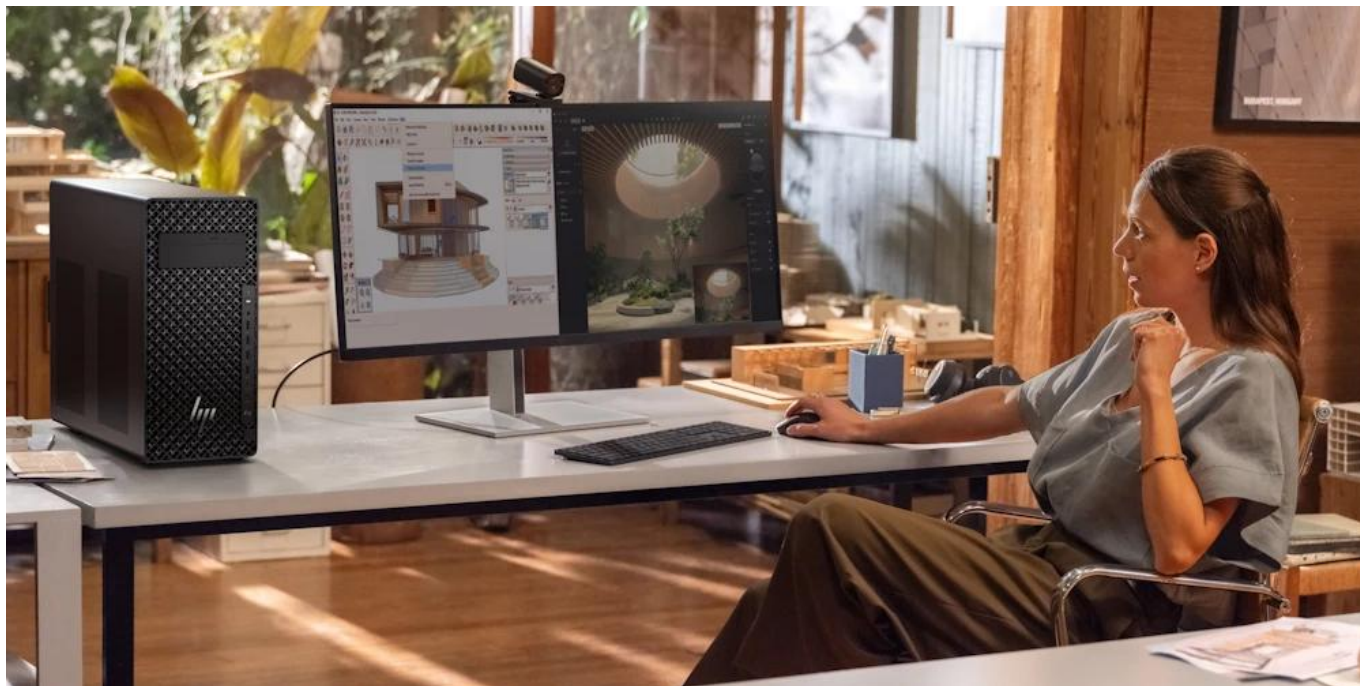

## HP Z2 Tower G1i

**Profesionální pracovní stanice optimalizovaná pro AI aplikace a náročné pracovní postupy s pokročilým zabezpečením.**

Počítač **HP Z2 Tower G1i** představuje výkonné řešení vybavené procesorem **Intel® Core™ Ultra 7 265K** s frekvencí až **5,5 GHz, 20 jádry** a **30 MB L3 cache**. Díky integrované NPU jednotce a výkonné dedikované grafice **NVIDIA RTX PRO 2000 Blackwell s 16 GB GDDR7** paměti je ideální pro AI inferenci, vývoj a náročné profesionální aplikace.

Počítač je navržen pro maximální rozšiřitelnost s podporou výkonných grafických karet a čtyřmi **PCIe sloty** různých generací. Vylepšené chlazení s inteligentním ovládáním ventilátorů a optimalizovaným prouděním vzduchu zajišťuje stabilní výkon i při plném zatížení.

### Rozšiřitelnost a flexibilita

Pracovní stanice nabízí široké možnosti rozšíření díky PCIe slotům různých generací a rychlostí. Přístup bez náradí umožňuje snadnou instalaci dalších komponent. Podporuje práci s více monitory a je vhodná i do rackového prostředí (4U).