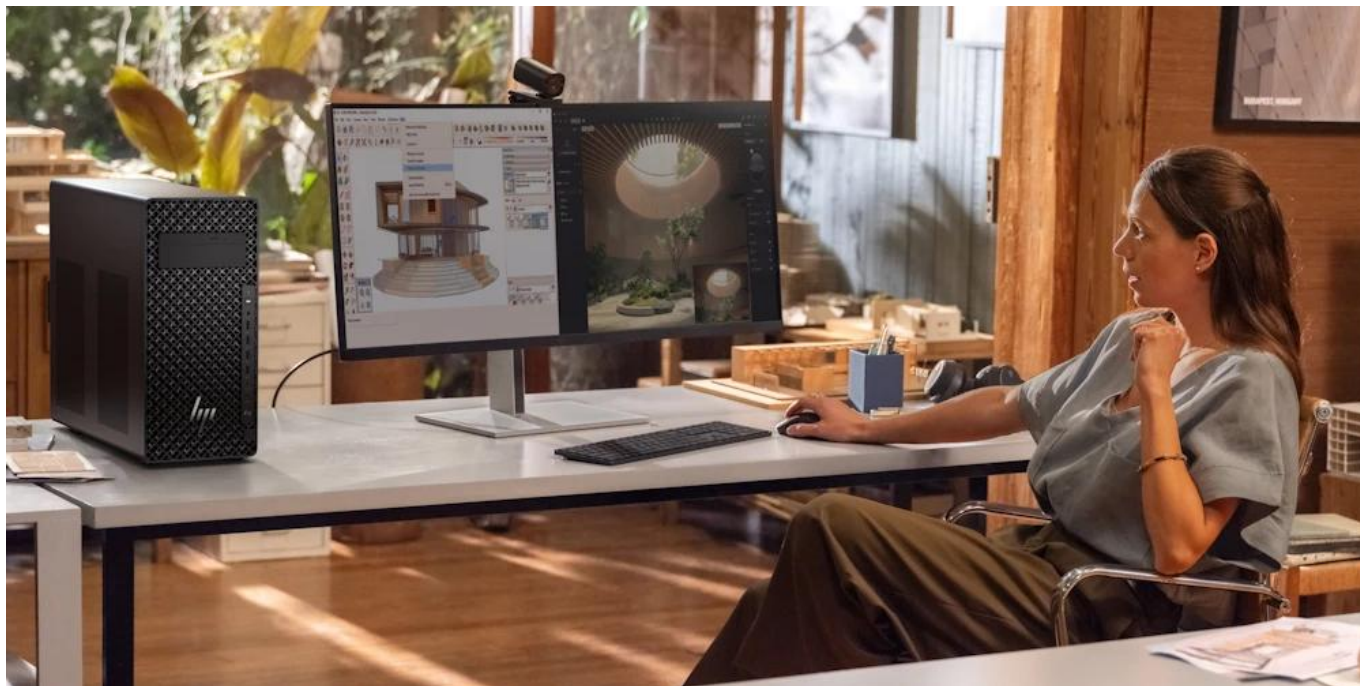

Počítač je navržen pro maximální rozšiřitelnost s podporou výkonných grafických karet a čtyřmi **PCIe sloty** různých generací. Vylepšené chlazení s inteligentním ovládáním ventilátorů a optimalizovaným prouděním vzduchu zajišťuje stabilní výkon i při plném zatížení.

Rozšiřitelnost a flexibilita

Pracovní stanice nabízí široké možnosti rozšíření díky PCIe slotům různých generací a rychlostí. Přístup bez náradí umožňuje snadnou instalaci dalších komponent. Podporuje práci s více monitory a je vhodná i do rackového prostředí (4U).

AI akcelerace a produktivita

Vestavěná NPU se stará o produktivní úlohy, zatímco výkonný samostatný grafický procesor poskytuje výkon pro rychlou inferenci a vývoj AI modelů. Díky tomu můžete iterovat a řešit problémy rychleji přímo na lokálním zařízení bez nutnosti cloudových služeb.

Praktický design a Windows 11 Pro

Kompaktní design s rozměry **42,6 x 38,8 x 17,5 cm** a hmotností **8,6 kg** je vybaven předními i zadními úchyty pro snadný přesun. Operační systém **Windows 11 Pro** nabízí pokročilé business funkce a integraci s Microsoft Copilot pro AI asistenci při práci s dokumenty a organizaci úkolů.