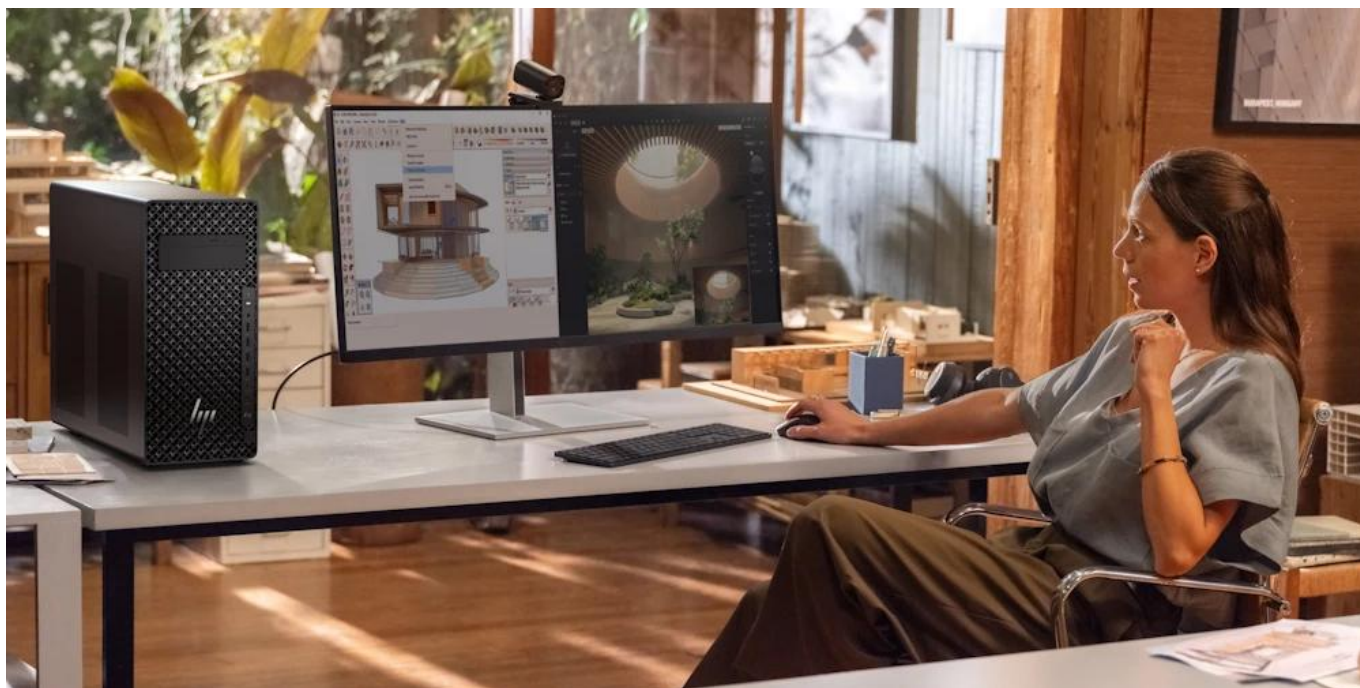

## HP Z2 Tower G1i

**Profesionální pracovní stanice optimalizovaná pro AI aplikace a náročné pracovní postupy s pokročilým zabezpečením.**

Počítač **HP Z2 Tower G1i** představuje výkonné řešení vybavené procesorem **Intel® Core™ Ultra 9 285K** s frekvencí až **5,7 GHz, 24 jádry** a **36 MB L3 cache**. Díky integrované NPU jednotce a výkonné dedikované grafice **NVIDIA RTX PRO 4000 Blackwell s 24 GB GDDR7** paměti je ideální pro AI inferenci, vývoj a náročné profesionální aplikace.

Počítač je navržen pro maximální rozšiřitelnost s podporou výkonných grafických karet a čtyřmi **PCIe sloty** různých generací. Vylepšené chlazení s inteligentním ovládáním ventilátorů a optimalizovaným prouděním vzduchu zajišťuje stabilní výkon i při plném zatížení.

### Rozšiřitelnost a flexibilita

Pracovní stanice nabízí široké možnosti rozšíření díky PCIe slotům různých generací a rychlostí. Přístup bez náradí umožňuje snadnou instalaci dalších komponent. Podporuje práci s více monitory a je vhodná i do rackového prostředí (4U).