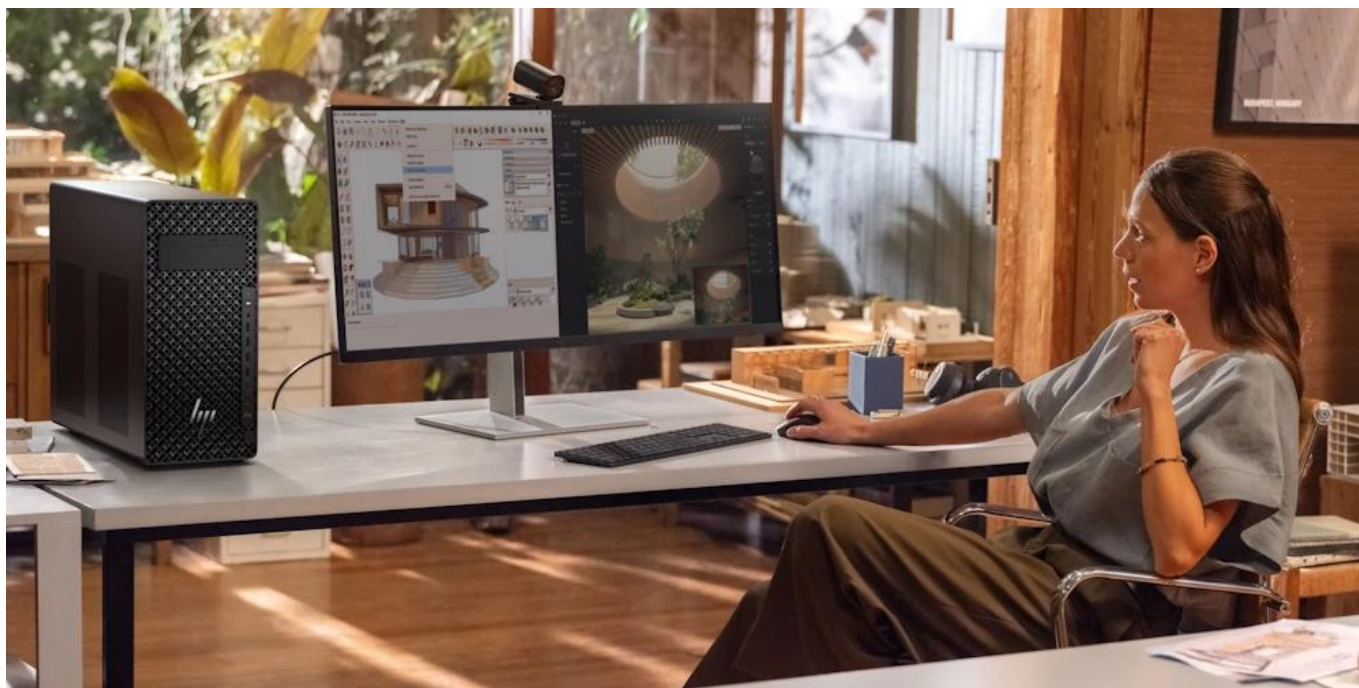

36 měs.

Stav:

Nové zboží

Popis

HP Z2 Tower G1i

Profesionální pracovní stanice optimalizovaná pro AI aplikace a náročné pracovní postupy s pokročilým zabezpečením.

Počítač **HP Z2 Tower G1i** představuje výkonné řešení vybavené procesorem **Intel® Core™ Ultra 9 285K** s frekvencí až **5,7 GHz, 24 jádry a 36 MB L3 cache**. Díky integrované NPU jednotce a výkonné dedikované grafice **NVIDIA RTX PRO 4000 Blackwell s 24 GB GDDR7** paměti je ideální pro AI inferenci, vývoj a náročné profesionální aplikace.

Počítač je navržen pro maximální rozšiřitelnost s podporou výkonných grafických karet a čtyřmi **PCIe sloty** různých generací. Vylepšené chlazení s inteligentním ovládáním ventilátorů a optimalizovaným prouděním vzduchu zajišťuje stabilní výkon i při plném zatížení.

Rozšiřitelnost a flexibilita

Pracovní stanice nabízí široké možnosti rozšíření díky PCIe slotům různých generací a rychlostí. Přístup bez náradí umožňuje snadnou instalaci dalších komponent. Podporuje práci s více monitory a je vhodná i do rackového prostředí (4U).

Praktický design a Windows 11 Pro

Kompaktní design s rozměry **42,6 x 38,8 x 17,5 cm** a hmotností **8,6 kg** je vybaven předními i zadními úchyty pro snadný přesun. Operační systém **Windows 11 Pro** nabízí pokročilé business funkce a integraci s Microsoft Copilot pro AI asistenci při práci s dokumenty a organizaci úkolů.