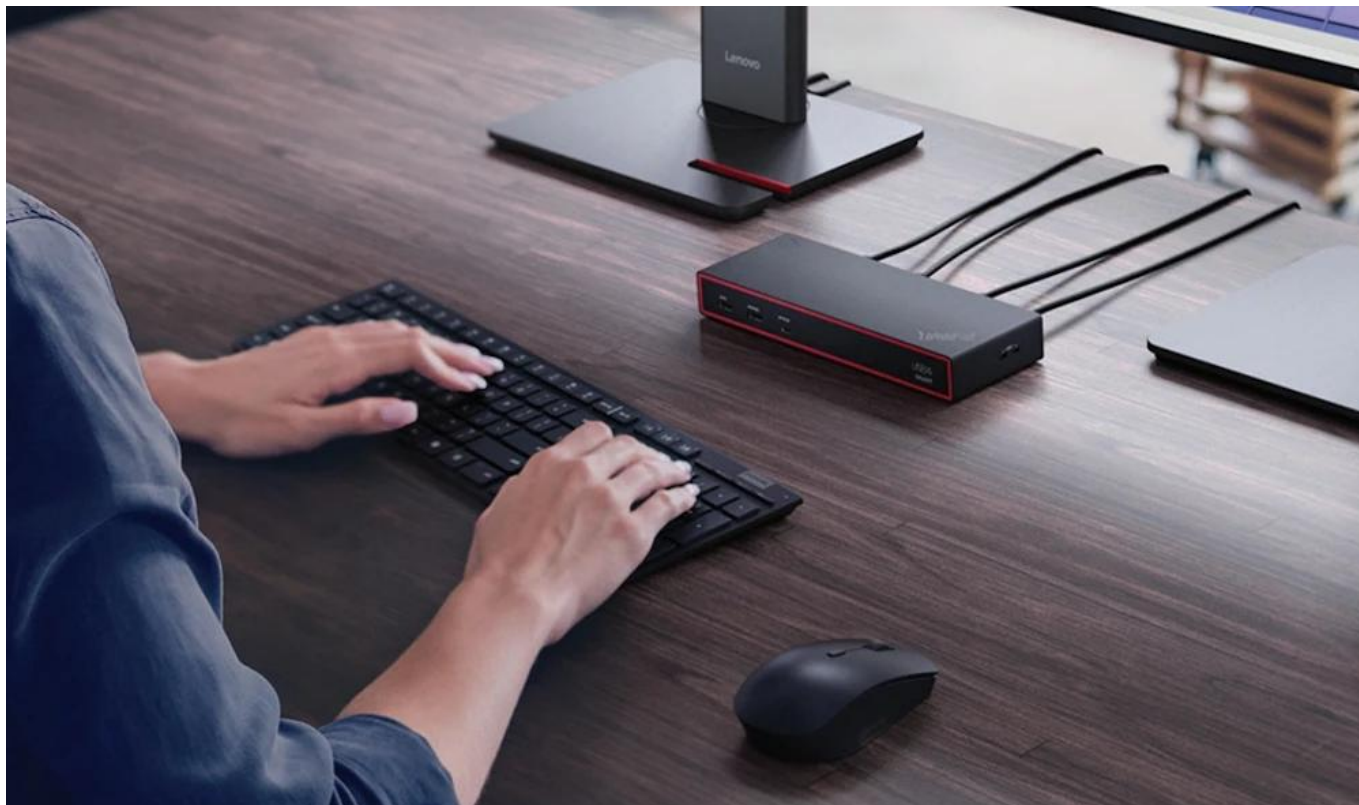

36 měs.

Stav:

Nové zboží

Popis

Lenovo ThinkPad USB4 Smart Dock 5500

Profesionální dokovací stanice s USB4 technologií pro maximální produktivitu.

ThinkPad USB4 Smart Dock 5500 představuje pokročilé řešení pro rozšíření konektivity notebooků s **USB4 připojením** a šířkou pásma až **40 Gb/s**. Díky čtyřnásobnému navýšení přenosové rychlosti oproti klasickým USB-C 3.2 Gen2 dokům umožňuje připojení až **4 monitorů 4K při 60 Hz**, nebo **2 monitorů 4K při 144 Hz**, případně **1 displeje 8K při 60 Hz**.

- USB4 technologie s přenosovou rychlostí až 40 Gb/s pro čtyřnásobný výkon oproti USB-C 3.2 Gen2
- Podpora až 4 externích monitorů 4K při 60 Hz nebo 2 monitorů 4K při 144 Hz

- Power Delivery 3.1 s výkonem až 100 W pro rychlé nabíjení připojených notebooků
- Cloudová správa přes Lenovo Accessories Fleet Manager na platformě Amazon AWS
- Bohatá konektivita: 2× DisplayPort 1.4, HDMI 2.1, 5× USB porty, gigabitový Ethernet
- Kompatibilita s Windows 10 a novějším, macOS Sonoma a macOS Sequoia
- Bezpečnostní prvky: 2× Kensington zámkový slot (Microsaver a Nanosaver)