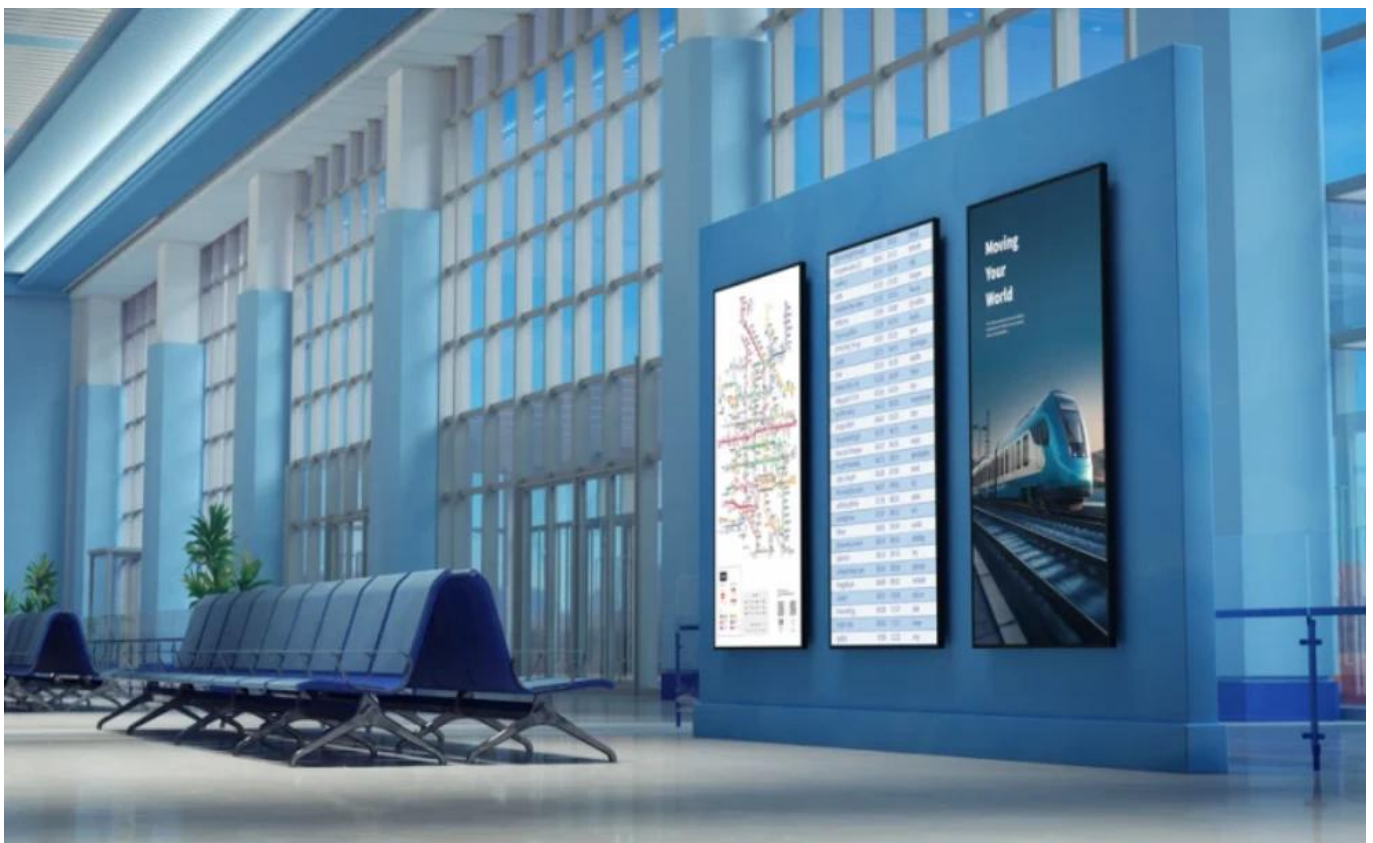

60 měs.

Stav:

Nové zboží

Popis

ViewSonic CDE4331-1C 43"

Profesionální 43" komerční displej navržený pro nepřetržitý provoz v náročných prostředích.

ViewSonic CDE4331-1C je **komerční displej** určený pro digitální a informační systémy, firemní komunikaci, maloobchod, vzdělávání i zdravotnictví. S **nativním 4K UHD rozlišením 3840 x 2160 px** poskytuje ostré a detailní zobrazení v orientaci na výšku i na šířku. Displej je vybaven platformou **Android 14 AOSP** s možností aktualizace až na Android 16, **čtyřjadrovým procesorem ARM Cortex-A73, 8 GB RAM DDR4 a 32 GB interního úložiště.**

Technologie **Fast Warm Boot** zajišťuje start systému pod **7 sekund**, což eliminuje prodlevy při spuštění obsahu. Displej podporuje **24/7 nepřetržitý provoz** s jasnem **500 nitů** a je vybaven funkcí automatického přepínání zdrojů při výpadku signálu. Integrované **dva 16W reproduktory** poskytují kvalitní zvuk bez nutnosti externího audio systému.

Konektivita a rozšiřitelnost

Displej nabízí **3× HDMI 2.1** vstup s podporou 4K@60Hz (HDMI 1 s ARC), **HDMI výstup** pro kaskádové zapojení až 9 displejů, **2× RJ-45 Ethernet** (10/100M pro USB-C, 1000M pro OPS), **USB 3.2 Gen1**, **USB 2.0**, **RS-232** pro sériovou komunikaci a **SPDIF** optický audio výstup. Audio konektivita zahrnuje **3,5mm vstup** a **3,5mm výstup**.