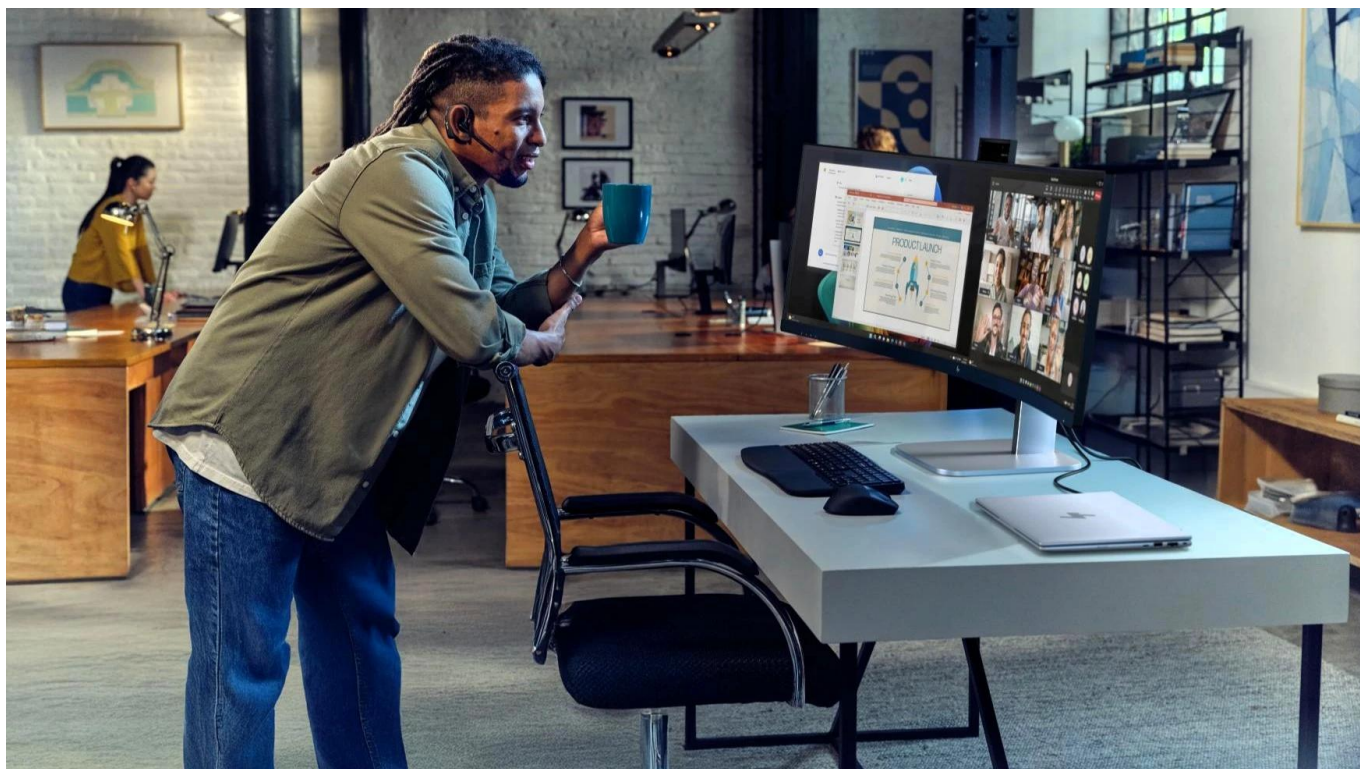

36 měs.

Stav:

Nové zboží

Popis

HP 549pm

Profesionální ultraširoký prohnutý monitor s pokročilými konferenčními funkcemi a AI technologiemi pro maximální produktivitu.

Tento **49" monitor** s rozlišením **DQHD (5120 × 1440 px)** a zakřivením **1800R** nabízí působivý pracovní prostor v poměru stran **32 : 9**, který nahradí dva samostatné displeje. **VA panel** s kontrastním poměrem **4000 : 1** a jasem **400 nitů** zajišťuje živé barvy pokrývající **99 % sRGB** a vynikající pozorovací úhly **178°/178°**.

Monitor je vybaven integrovanou **5Mpx výsuvnou webkamerou Poly Studio** s AI funkcemi včetně automatického rámování a redukce šumu DNN AI. **2x 3W basové a 2x 5W výškové reproduktory** spolu se **dvěma mikrofony** s potlačením šumu poskytují kompletní konferenční řešení certifikované pro **Zoom** a kompatibilní s **Microsoft Teams**. Technologie **HP Device Bridge 2.0** umožňuje bezproblémovou práci se dvěma počítači současně pomocí jedné klávesnice a myši.

- Ultraširoký 49" zakřivený displej 1800R s rozlišením DQHD (5120 × 1440 px) a obnovovací frekvencí až 165 Hz pro plynulý obraz bez rozmazání
- Integrovaná 5Mpx výsuvná a naklápěcí webkamera Poly Studio s AI funkcemi pro automatické rámování a redukci šumu
- Výkonný audio systém s duálními 3W basovými a 5W výškovými reproduktory a dvěma mikrofony s AI potlačením šumu
- Technologie Virtual Multiple Display umožňuje rozdělení displeje na až tři virtuální pracovní plochy pro efektivní multitasking
- HP Device Bridge 2.0 pro bezproblémovou práci se dvěma počítači pomocí jedné klávesnice a myši včetně přenosu souborů
- USB-C Power Delivery až 140 W pro nabíjení notebooku a přenos dat jedním kabelem
- Ergonomický stojan s nastavením výšky 150 mm, náklonem -5° až +20° a otáčením ± 30° pro optimální pracovní polohu
- Certifikace TÜV Rheinland Eye Comfort 3.0 se třemi hvězdičkami, filtr HP Eye Ease pro snížení modrého světla a technologie proti blikání