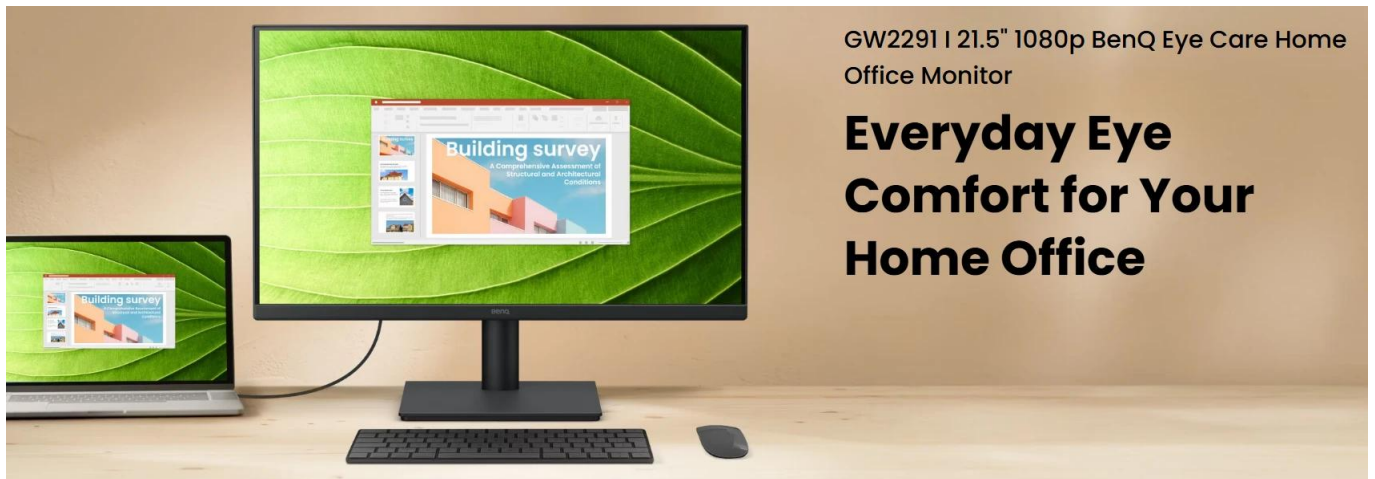

Záruka:

24 měs.

Stav:

Nové zboží

Popis

BenQ GW2291 21,5"

Ergonomický Full HD monitor s pokročilými technologiemi pro komfort a ochranu očí při dlouhodobé práci doma nebo v kanceláři

Monitor **BenQ GW2291** s úhlopříčkou **21,5"** a **IPS panelem** nabízí kvalitní obraz v rozlišení **Full HD 1920 x 1080 px** s přesným podáním barev ze všech úhlů pohledu **178°/178°**. Díky **obnovovací frekvenci 100 Hz** zajišťuje plynulejší zobrazení při práci s dokumenty, prohlížení webových stránek i sledování videa.

- IPS panel s úhly pohledu 178°/178° a pokrytím 72 % NTSC barevného prostoru pro přesné podání barev.
- Certifikované Eye-Care technologie TÜV Rheinland Eye Comfort 2.0 a Eyesafe 2.0 pro ochranu zraku.
- Obnovovací frekvence 100 Hz zajišťuje plynulejší zobrazení a vyšší komfort při práci.
- Flicker-free technologie eliminuje blikání podsvícení LED a chrání oči při dlouhodobém používání.
- Nastavitelné úrovně Low Blue Light redukuje modré světlo bez změny barevného podání.
- Software Eye-CareU s funkcí Eye Reminder pomáhá udržovat zdravé návyky při práci s monitorem.
- 2 x 2 W vestavěné reproduktory poskytují kvalitní zvuk pro videohovory a multimediální obsah.
- Ultrathin Bezel Design s tenkými rámečky maximalizuje zobrazovací plochu.

Konektivita a ergonomie

Monitor disponuje konektory **HDMI 1.4** a **VGA** pro připojení notebooků, počítačů i herních konzolí. Nechybí **výstup na sluchátka** pro soukromé poslechové zážitky. Stojan umožňuje **náklon -5° až +20°** pro optimální nastavení úhlu pohledu a je kompatibilní s **VESA 100 x 100 mm** držáky pro montáž na stěnu nebo rameno.