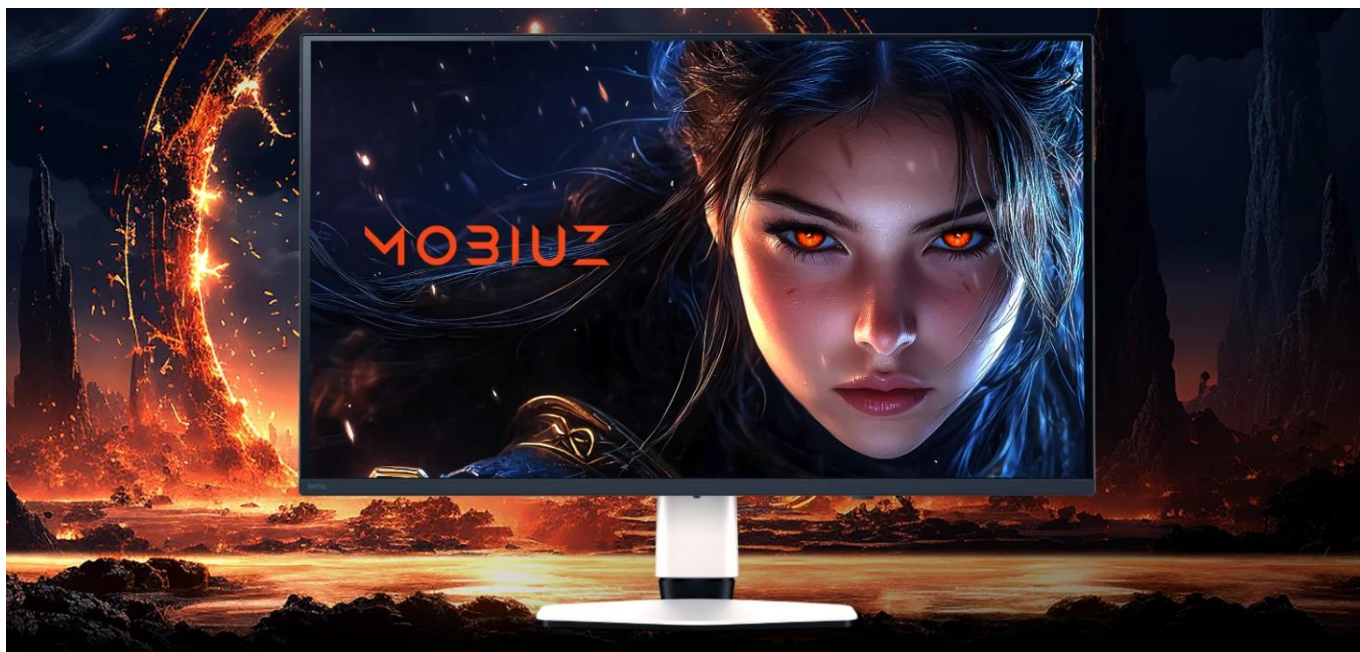

24 měs.

Stav:

Nové zboží

Popis

BenQ Mobiuz EX321UZ 31,5"

Herní monitor s QD-OLED technologií 4. generace a exkluzivní kalibrací BenQ Color Lab pro dokonalé zobrazení herního umění.

Monitor **BenQ Mobiuz EX321UZ** kombinuje **31,5" 4K QD-OLED panel** s kvantovými tečkami a obnovovací frekvencí **240 Hz** pro dokonalý herní zážitek. Díky technologii **Color Shuttle** s databází více než **120 barevných profilů** pro špičkové AAAA hry a profesionální kalibraci **BenQ Color Lab** zobrazuje každou hru přesně podle záměru tvůrců. Panel je chráněn **grafenovou fólií** pro prodlouženou životnost OLED displeje.

Monitor nabízí tři exkluzivní barevné režimy podle stylu herního umění – **Fantasy HDR, Sci-fi HDR a Realistické HDR** – které věrně reprezentují ikonické herní světy. S **99% pokrytím DCI-P3**, nativním kontrastem **1 500 000 : 1** a certifikací **VESA DisplayHDR True Black 500** poskytuje extrémně hlubokou černou a zářivé barvy. Extrémně rychlá odezva **0,03 ms** a podpora **FreeSync Premium Pro** zajišťují plynulý obraz bez rozmazání.

- QD-OLED panel 4. generace s grafenovou ochranou pro prodlouženou životnost displeje
- Databáze Color Shuttle s více než 120 barevnými profily pro AAAA hry s automatickým přepínáním
- Exkluzivní spektrální kalibrace BenQ Color Lab pro studiovou kvalitu barev a vysoký kontrast pixelů
- Rozlišení 3840 × 2160 px s obnovovací frekvencí 240 Hz a odezvou 0,03 ms pro konkurenční výhodu
- Certifikace VESA DisplayHDR True Black 500 s maximálním jasnem 1 000 nitů a nativním kontrastem 1 500 000 : 1
- Podpora konzolí s dálkovým ovládním, automatickým režimem nízké latence a eARC pro soundbary
- USB-C s Power Delivery 90 W, DisplayPort 2.1, 2× HDMI 2.1 a integrovaný USB hub 3.2 Gen 1
- Funkce KVM Switch pro ovládní více zařízení jednou klávesnicí a myší