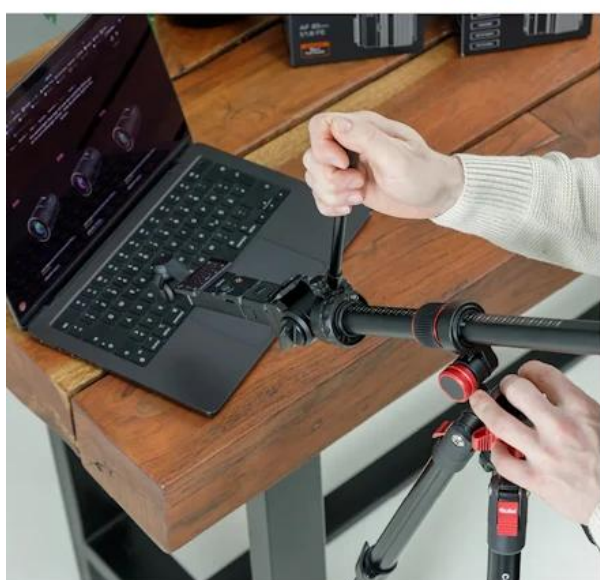

Hliníková konstrukce: stabilita v celém rozsahu výšky

Kvalitní **hliníkové provedení** zaručuje maximální stabilitu a **torzní tuhost**. I při plném vysunutí stojí stativ naprosto pevně - základ pro ostré snímky.

Vysoká nosnost: 5 kg bezpečně vyváženo

Ať už DSLM, videokamera nebo spektív: s **nosností 5 kg** udrží stativ vaše vybavení bezpečně i při naklonění. Konstrukce je dokonale **vyvážená**, aby účinně zabránila chvění.

Neztrácejte čas: robustní **flip-lock zámky (páčkové)** lze jedním pohybem otevřít a zavřít. Stativ je tak během okamžiku **připraven k použití** v požadované výšce.

Precizní kulová hlava: kulová hlava s rychloupínací destičkou

Plynulá **kulová hlava** umožňuje hladké posuny a přesné rámování záběru. Díky integrované **rychloupínací destičce** je vaše kamera během okamžiku namontována nebo sejmuta.

Univerzální připojení: 1/4" standard