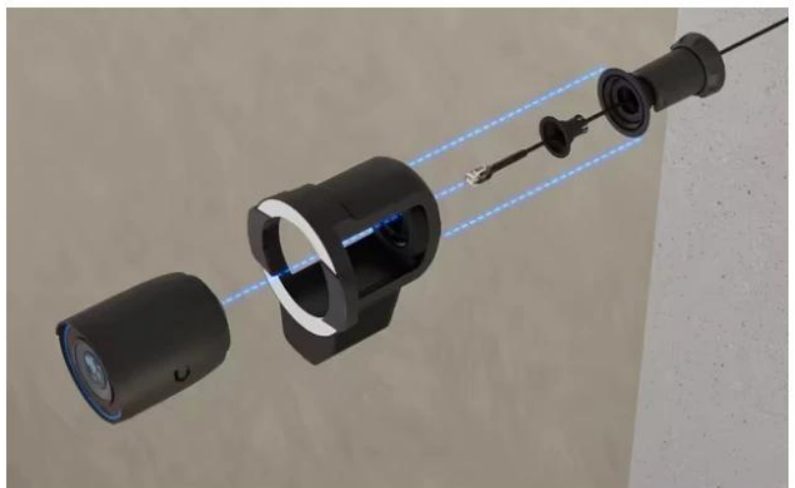

Multifunkční rozšiřující modul pro kamery Ubiquiti G6 Pro Bullet a AI Pro s pokročilými funkcemi detekce a osvětlení.

UniFi Pro Bullet Enhancer B je specializované příslušenství navržené pro kamery **G6 Pro Bullet** a **AI Pro**, které výrazně rozšiřuje jejich možnosti. Modul kombinuje **IR LED osvětlení** s dosahem až 60 m pro noční vidění, integrovaný **radar s dosahem 35 m** pro detekci vozidel a osob, výkonný **světlomet 600 lm** pro barevné záznamy v noci a **reproduktor** pro obousměrnou komunikaci a odstrašení.

Zařízení se vyznačuje robustní konstrukcí z **hliníkové slitiny a polykarbonátu** s krytím **IPX5** pro odolnost proti povětrnostním vlivům. Napájení je realizováno přímo z připojené kamery, což zjednodušuje instalaci. Pracuje v širokém teplotním rozsahu od **-30 až +50 °C** a splňuje požadavky **NDAA** pro použití v citlivých prostředích.

- Infračervené LED osvětlení s dosahem 60 m pro G6 Pro Bullet a 40 m pro AI Pro
- Integrovaný radar s detekcí osob do 20 m a vozidel do 35 m s přesností 0,5 m
- Výkonný světlomet 600 lm s teplotou 5700 K pro barevné noční záznamy
- Vestavěný reproduktor pro obousměrnou komunikaci a zvukové odstrašení
- Široký detekční úhel radaru 110° v horizontální rovině
- Odolná konstrukce IPX5 pro venkovní instalaci v teplotách -30 až +50 °C
- Napájení přímo z kamery bez potřeby samostatného zdroje

Radarová detekce

Pokročilý radarový systém měří vzdálenost a rychlost objektů, umožňuje spouštění barevného nočního vidění při detekci pohybu a vytváření chytrých upozornění na základě rychlosti objektů. Doporučená montážní výška je 2-5 m s náklonem 0-30°.