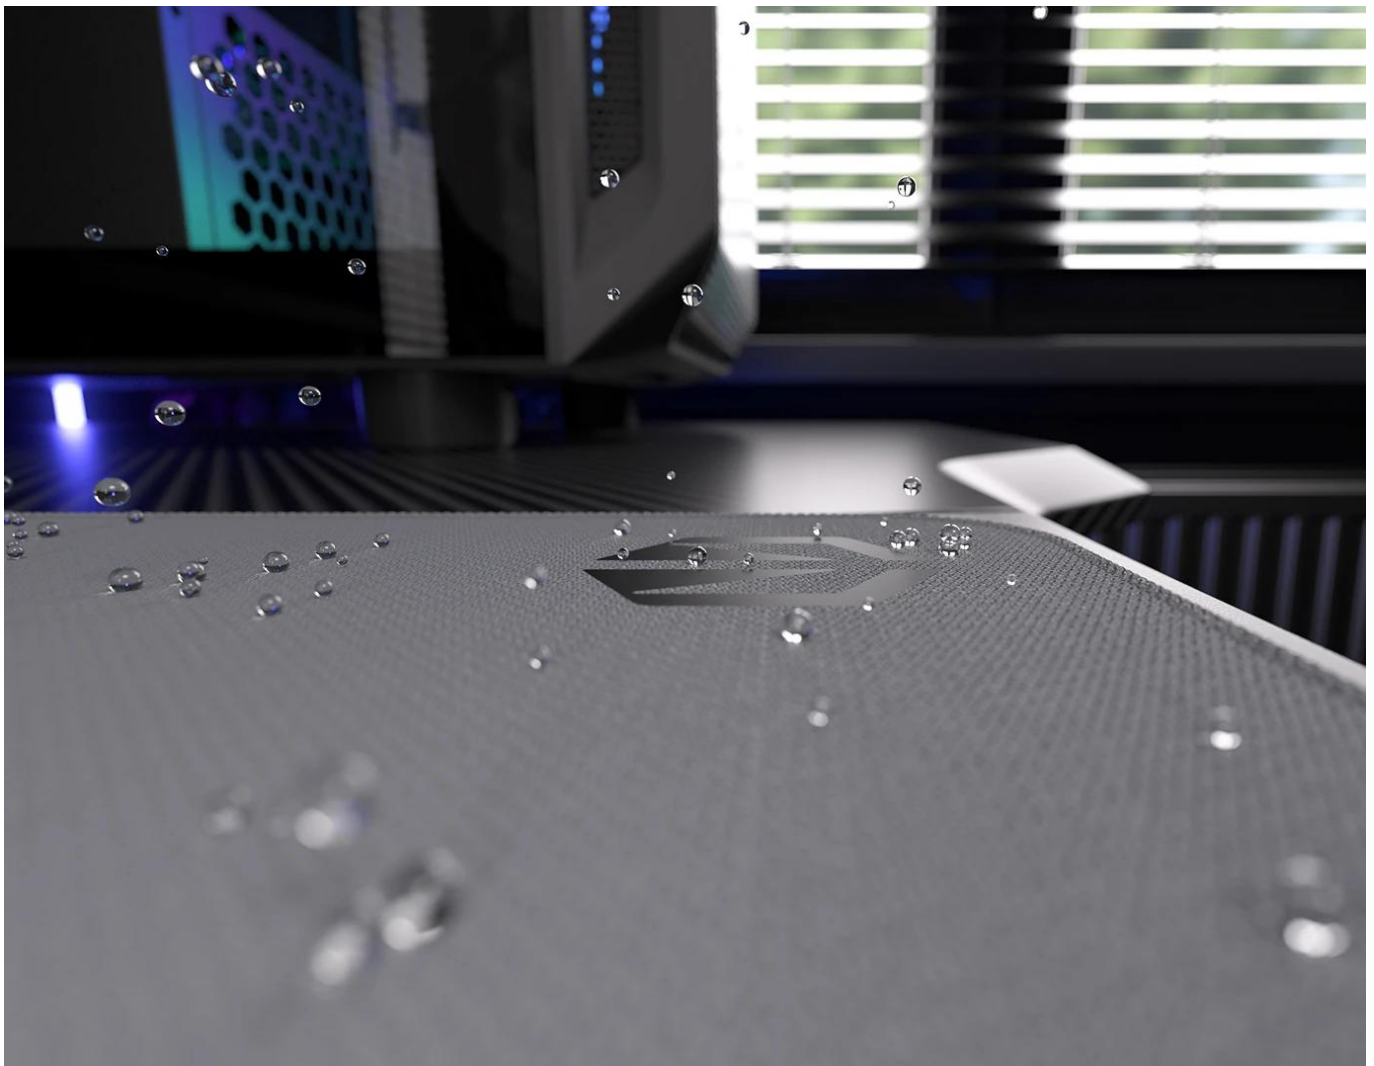

ENDORFY PURE ALT GRAY L

Cena celkem:

422 Kč
(bez DPH: 349 Kč)

Kód zboží:

MYSEND5100

Part No.:

EY6B021

Záruka:

24 měs.

Stav:

Nové zboží

Popis

Endorfy Pure Alt Gray L - stylová estetika i praktické ovládání myši

Elegantní podložka pod myš Endorfy Pure Alt Gray L, která je navržena pro každý pracovní i herní stůl. Velikost L dosahuje **rozměrů 450 x 400 mm**, takže pokryje dostatek prostoru pro pohodlný a široký pohyb myši. **Protiskluzová spodní vrstva** zajistí, že podložka pevně drží na místě, ať už zuřivě bojujete s firemními tabulkami, nebo virtuálními bossy.