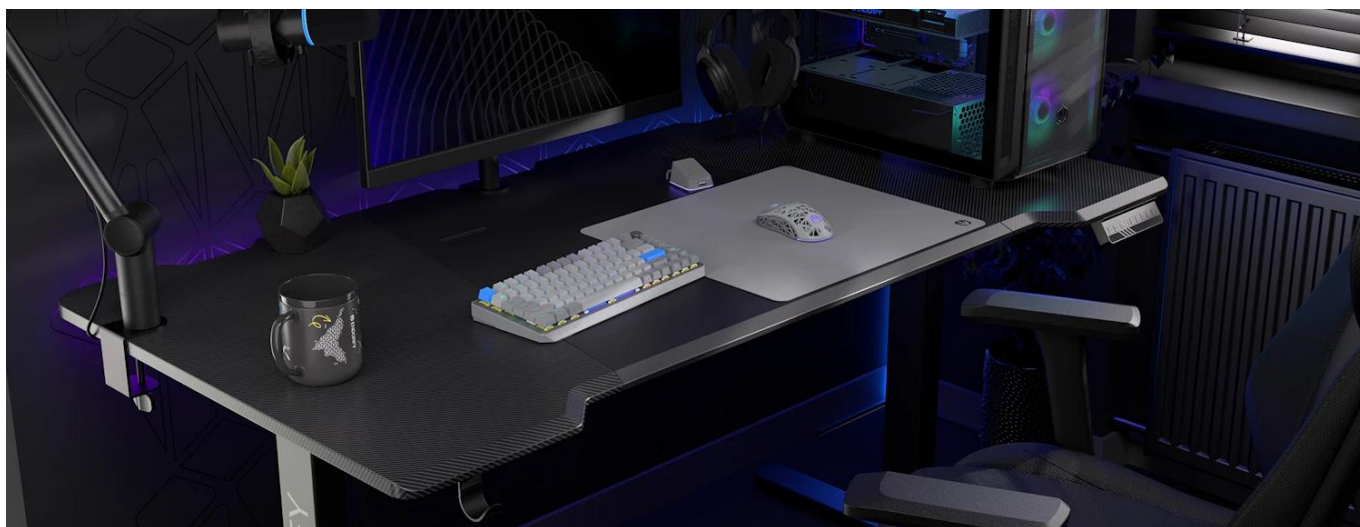

Vnější povrch je navržen s ohledem na **optické i laserové senzory myši** a podporuje přesný a plynulý pohyb kurzoru. Současně je tato **tkanina odolná proti vlhkosti** a podporuje dlouhou životnost i snadnou údržbu. **Podložka pod myš Endorfy Pure Alt Gray L** má precizně prošité okraje, což **zabraňuje třepení** a dodává prémiový vzhled i po dlouhé době používání.

Endorfy Pure Alt Gray L

Stylová podložka pod myš s minimalistickým šedým vzorem pro přesné a plynulé pohyby.

Podložka **Endorfy Pure Alt Gray L** spojuje funkčnost s moderním a stylovým designem. Povrch z **odolné tkaniny** zajišťuje perfektní spolupráci s **optickými i laserovými senzory** myši, zatímco minimalistický vzor dodává pracovnímu prostoru jedinečný styl. Velikost **450 x 400 mm** poskytuje dostatek prostoru i pro rozsáhlé pohyby, aniž by zabírala místo dalším periferiím.

Barevné obšití ladí s potlačeným vzorem a zároveň prodlužuje životnost podložky - bez třepení nebo odlupování okrajů, což bývá častým problémem u podložek bez šitého lemování. **Protiskluzová gumová spodní vrstva** zajišťuje stabilitu na stole i během rychlých pohybů. Povrch je **odolný proti vlhkosti**, snadno se čistí a zvládne běžné nároky každodenního používání.