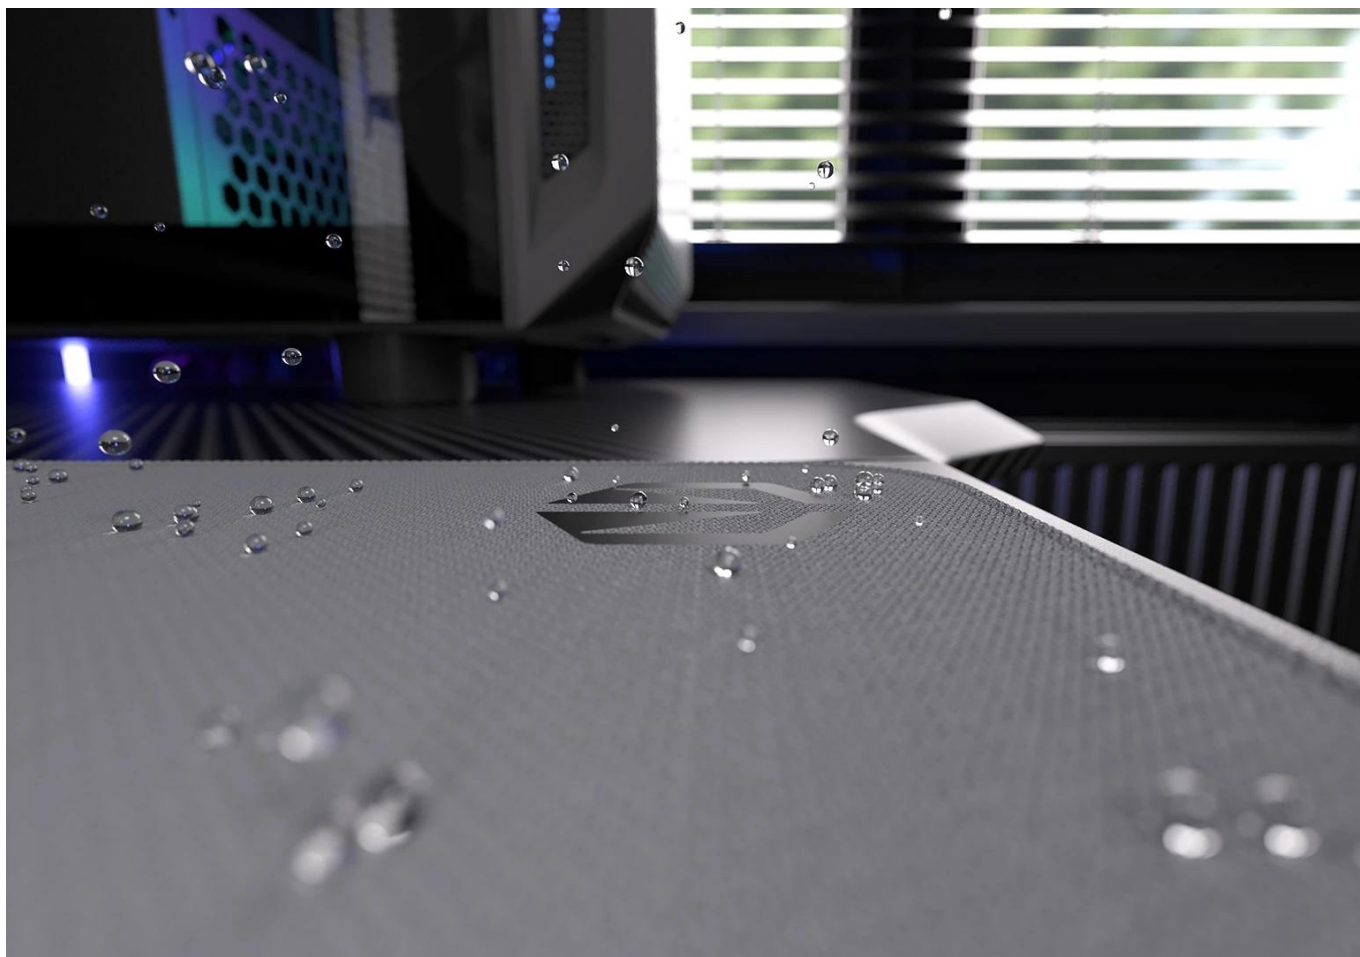

ENDORFY PURE ALT GRAY XL

Cena celkem:

501 Kč
(bez DPH: 414 Kč)

Kód zboží:

MYSEND5110

Part No.:

EY6B022

Záruka:

24 měs.

Stav:

Nové zboží

Popis

Endorfy Pure Alt Gray XL - stylová estetika i praktické ovládání myši

Elegantní podložka pod myš Endorfy Pure Alt Gray XL, která je navržena pro každý pracovní i herní stůl. Velikost XL dosahuje **rozměrů 900 x 400 mm**, takže pokryje široký prostor pro pohodlný pohyb mši i umístění klávesnice. **Protiskluzová spodní vrstva** zajistí, že podložka pevně drží na místě, ať už zuřivě bojujete s firemními tabulkami, nebo virtuálními bossy.

Vnější povrch je navržen s ohledem na **optické i laserové senzory myši** a podporuje přesný a plynulý pohyb kurzoru. Současně je tato **tkanina odolná proti vlhkosti** a podporuje dlouhou životnost i snadnou údržbu. **Podložka pod myš Endorfy Pure Alt Gray XL** má precizně prošité okraje, což **zabraňuje třepení** a dodává prémiový vzhled i po dlouhé době