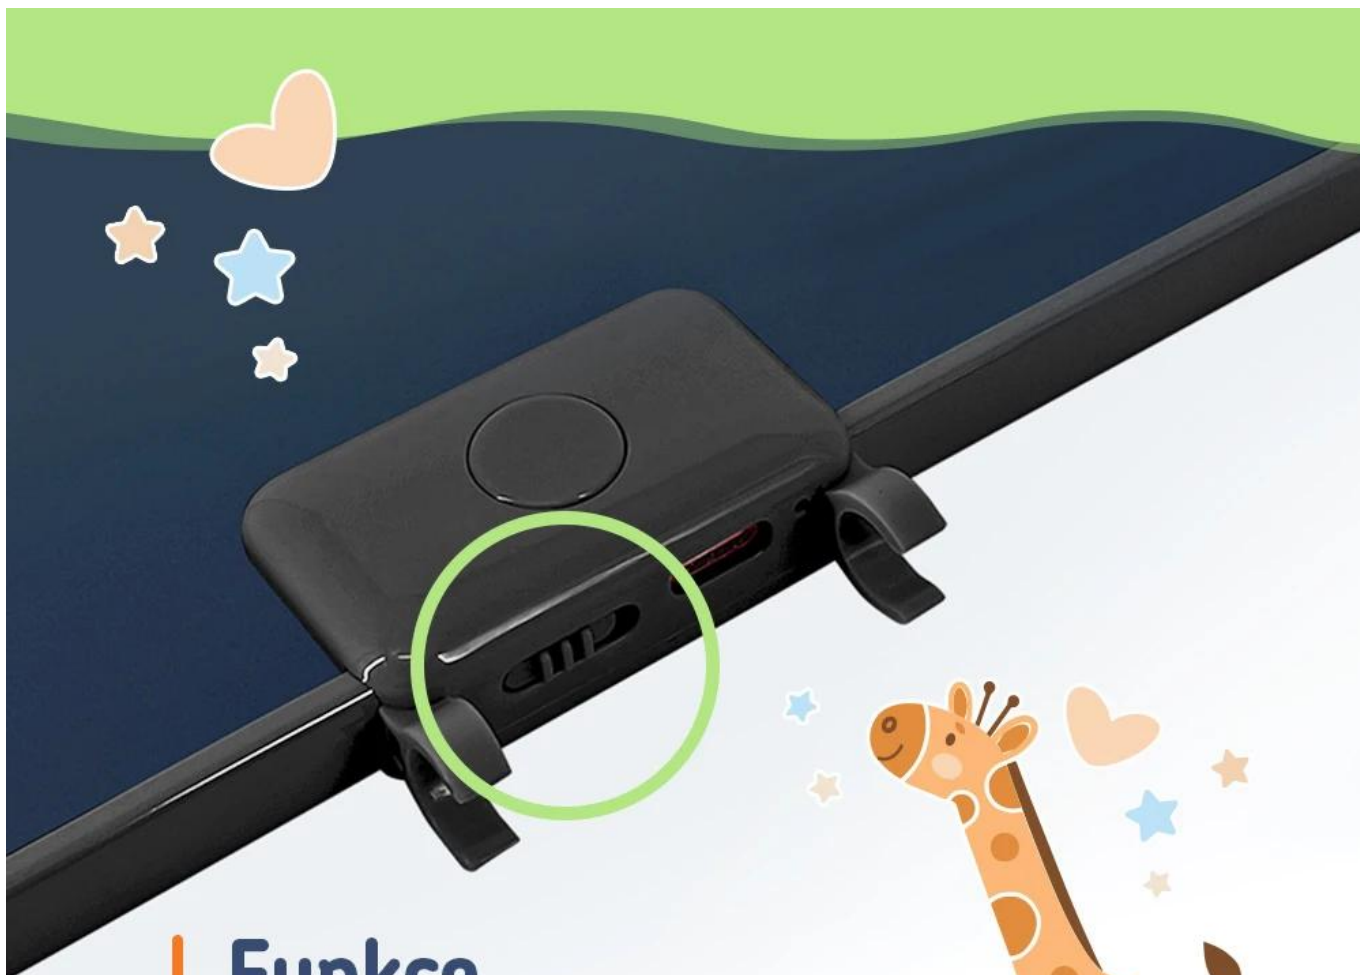

Více prostoru pro kreslení a kreativitu

Tablet je vybaven **vestavěnou dobíjecí lithiovou baterií**, která se nabíjí přes **USB-C port**, takže nejsou potřeba žádné vyměnitelné baterie. **Matný povrch bez podsvícení** nevyzařuje škodlivé modré světlo, díky čemuž je tablet zcela bezpečný pro oči. Lehké tělo s integrovaným držákem na stylus umožňuje pohodlné používání doma, ve škole i na cestách.

Lehký a tenký design

Ideální doma, ve škole nebo na cestách

Šetrný k očím

Displej bez podsvícení a modrého světla

ZÁKLADNÍ SPECIFIKACE

Typ produktu: LCD kreslicí tablet

Úhlopříčka displeje: 15"

Napájení: vestavěná dobíjecí baterie

Nabíjení: USB-C

Barva: černá

Hmotnost: 0,2 kg

Vymazání jedním tlačítkem

Rychle smažte kresbu a začněte znovu

Funkce uzamčení

Chrání kresbu před náhodným smazáním

Vestavěná baterie